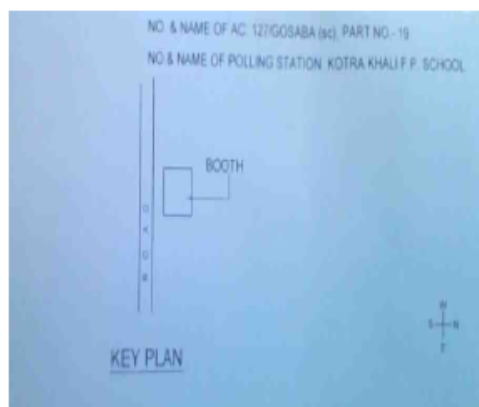

নির্বাচক নিবন্ধন আধিকারিকের স্বাক্ষর

Nazri Naksha

Google Map View

Polling Station Building Front View

Polling Station Front View

Cad View

Key MAP View

বিধানসভা নির্বাচনক্ষেত্রের নং, নাম : 127-গোসাবা
ভাগ নং, নাম : 1-দক্ষিণ মোকামবেড়িয়া (পার্ট-১)