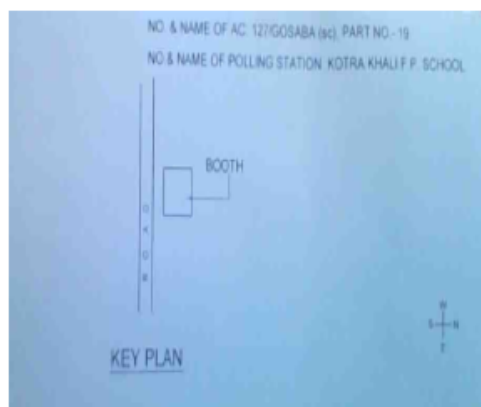

নির্বাচক নিবন্ধন আধিকারিকের স্বাক্ষর

Nazri Naksha

Google Map View

Polling Station Building Front View

Polling Station Front View

Cad View

Key MAP View

বিধানসভা নির্বাচনক্ষেত্রের নং, নাম : 127-গোসাবা  
ভাগ নং, নাম : 1-দঃ মোকামবেড়িয়া 1 নং