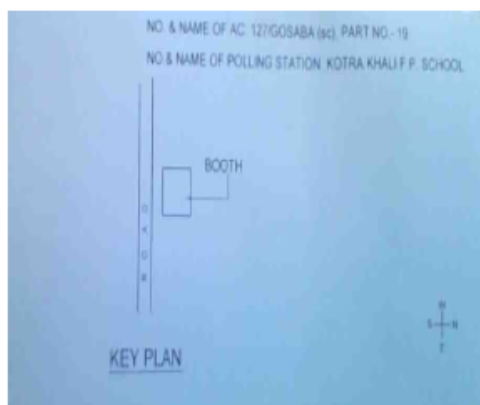

নির্বাচক নিবন্ধন আধিকারিকের স্বাক্ষর

Nazri Naksha

Google Map View

Polling Station Building Front View

Polling Station Front View

Cad View

Key MAP View

বিধানসভা নির্বাচনক্ষেত্রের নং, নাম : 127-গোসাবা
ভাগ নং, নাম : 1-দক্ষিণ মোকামবেড়িয়া