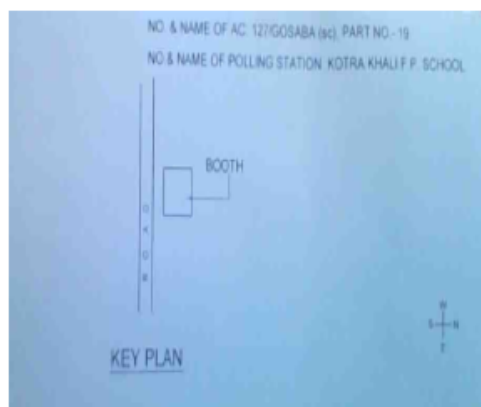

নির্বাচক তালিকা 2026 S25 পশ্চিমবঙ্গ

বিধানসভা নির্বাচনক্ষেত্রের নং, নাম ও সংরক্ষণের স্থিতি : 127 - গোসাবা (তপশীলি জাতি)		অংশ নং : 194							
বিধানসভা নির্বাচনক্ষেত্রটি যে লোকসভা নির্বাচনক্ষেত্রের / ক্ষেত্রসমূহের অন্তর্ভুক্ত তার নং, নাম ও সংরক্ষণ স্থিতি : 19 - জয়নগর (তপশীলি জাতি)									
1. সংশোধনের পূর্ণ বিবরণ									
সংশোধনের বৎসর :	2026	নির্বাচক তালিকার পরিচিতি :							
ভিত্তি তারিখ :	01-01-2026	বিশেষ নিবিড় সংশোধন ২০২৬ এর চূড়ান্ত ভোটার তালিকার সহিত 09-04-2026 তারিখ অবধি সংশোধিত নির্বাচক তালিকা							
সংশোধনের প্রকৃতি :	ধারাবাহিক সংশোধন 2026								
প্রকাশনার তারিখ :	09-04-2026								
2. অংশ ও নির্বাচনী এলাকার পূর্ণ বিবরণ :									
অংশের ভাগ নং ও নাম :									
1-পশ্চিম গদখালী		প্রধান শহর/গ্রাম : গদখালী ওয়ার্ড : থানা : বাসন্তী গ্রাম পঞ্চায়েত : মসজিদবাটা ব্লক : বাসন্তী মহকুমা : ক্যানিং জেলা : দক্ষিণ 24 পরগণা পিন : 743312							
2-পূর্ব গদখালী পাড়া									
3. ভোট গ্রহন কেন্দ্রের পূর্ণ বিবরণ :									
ভোট গ্রহন কেন্দ্রের নং, নাম :						ভোট গ্রহন কেন্দ্রের শ্রেণী :		গ্রামীণ	
194 - রামগোপালপুর এস.এস.কে						এই অংশে সহায়ক ভোটগ্রহন কেন্দ্রের সংখ্যা :		1	
ভোট গ্রহন কেন্দ্রের ঠিকানা :									
রামগোপালপুর এস.এস.কে, রামগোপালপুর									
4. নির্বাচকের সংখ্যা :									
প্রথম ক্রমিক নং	শেষ ক্রমিক নং	মোট সংখ্যা							
		পুরুষ	মহিলা	তৃতীয় লিঙ্গ	মোট				
1	1409	712	657	0	1369				

নির্বাচক নিবন্ধন আধিকারিকের স্বাক্ষর

Nazri Naksha

Google Map View

Polling Station Building Front View

Polling Station Front View

Cad View

Key MAP View

বিধানসভা নির্বাচনক্ষেত্রের নং, নাম : 127-গোসাবা
ভাগ নং, নাম : 1-পশ্চিম গদখালী