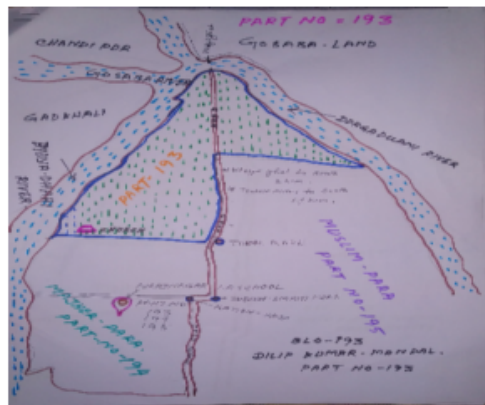

Nazri Naksha