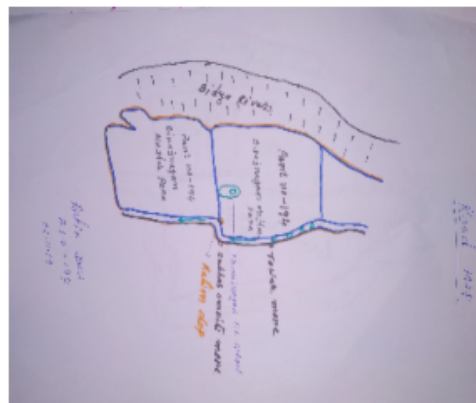

নির্বাচক নিবন্ধন আধিকারিকের স্বাক্ষর

Nazri Naksha

Google Map View

Polling Station Building Front View

Polling Station Front View

Cad View

Key MAP View

Q 1 নাম : শীব পাল পিতার নাম: কিয়ান পাল বাড়ির নং : বয়স : 30 লিঙ্গ : পুরুষ	YIC1613892 ফটো উপলব্ধ	Q 2 নাম : অমর পাল পিতার নাম: কিয়ান পাল বাড়ির নং : বয়স : 36 লিঙ্গ : পুরুষ	YIC1528587 ফটো উপলব্ধ	3 নাম : কিয়ান পাল পিতার নাম: রামলাল পাল বাড়ির নং : n0152 বয়স : 30 লিঙ্গ : পুরুষ	YIC1205434 ফটো উপলব্ধ
# 4 নাম : চন্দ্রানী মন্ডল স্বামীর নাম: উত্তম মন্ডল বাড়ির নং : n0153 বয়স : 38 লিঙ্গ : মহিলা	BFZ2883023 ফটো উপলব্ধ	5 নাম : রজনী পাল স্বামীর নাম: কিয়ান পাল বাড়ির নং : n0151 বয়স : 55 লিঙ্গ : মহিলা	YIC1205426 ফটো উপলব্ধ	6 নাম : মিঠু বিশ্বাস পিতার নাম: জগদীশ বিশ্বাস বাড়ির নং : 26 বয়স : 39 লিঙ্গ : পুরুষ	YIC1027069 ফটো উপলব্ধ
7 নাম : নমিতা পাল স্বামীর নাম: অমর পাল বাড়ির নং : n0152 বয়স : 29 লিঙ্গ : মহিলা	YIC1708197 ফটো উপলব্ধ	8 নাম : শুকদেব হালদার পিতার নাম: বিমল হালদার বাড়ির নং : n0131 বয়স : 46 লিঙ্গ : পুরুষ	BFZ2132629 ফটো উপলব্ধ	9 নাম : সবিতা হালদার স্বামীর নাম: শুকদেব হালদার বাড়ির নং : n0131 বয়স : 43 লিঙ্গ : মহিলা	BFZ2132637 ফটো উপলব্ধ
10 নাম : অঞ্জলী আড়ি স্বামীর নাম: মিখায়েল আড়ি বাড়ির নং : 45 বয়স : 57 লিঙ্গ : মহিলা	BFZ0598227 ফটো উপলব্ধ	11 নাম : মিখায়েল আড়ি পিতার নাম: মদন আড়ি বাড়ির নং : 45 বয়স : 66 লিঙ্গ : পুরুষ	BFZ0598219 ফটো উপলব্ধ	12 নাম : পুষ্পা আড়ী স্বামীর নাম: ফিলিপ আড়ী বাড়ির নং : n0157 বয়স : 53 লিঙ্গ : মহিলা	BFZ2531150 ফটো উপলব্ধ
13 নাম : যোসেফ আড়ী পিতার নাম: মিখায়েল আড়ী বাড়ির নং : 45 বয়স : 38 লিঙ্গ : পুরুষ	BFZ2916633 ফটো উপলব্ধ	14 নাম : নমিতা কয়াল স্বামীর নাম: বাপী কয়াল বাড়ির নং : n0043 বয়স : 36 লিঙ্গ : মহিলা	YIC1027325 ফটো উপলব্ধ	15 নাম : কম্পনা কয়াল স্বামীর নাম: কালিদাস কয়াল বাড়ির নং : n0130 বয়স : 45 লিঙ্গ : মহিলা	BFZ2533206 ফটো উপলব্ধ
16 নাম : কালিদাস কয়াল পিতার নাম: ধীরেন্দ্র কয়াল বাড়ির নং : 143 বয়স : 53 লিঙ্গ : পুরুষ	BFZ0600395 ফটো উপলব্ধ	17 নাম : ঝরনা কয়াল স্বামীর নাম: উত্তম কয়াল বাড়ির নং : n0079 বয়স : 44 লিঙ্গ : মহিলা	BFZ2820033 ফটো উপলব্ধ	18 নাম : উত্তম কয়াল পিতার নাম: বীরেন কয়াল বাড়ির নং : 47 বয়স : 51 লিঙ্গ : পুরুষ	BFZ2532224 ফটো উপলব্ধ
19 নাম : সাবিত্রী কয়াল স্বামীর নাম: বীরেন কয়াল বাড়ির নং : 47 বয়স : 68 লিঙ্গ : মহিলা	BFZ0598235 ফটো উপলব্ধ	20 নাম : বাপি কয়াল পিতার নাম: বীরেন কয়াল বাড়ির নং : n0043 বয়স : 47 লিঙ্গ : পুরুষ	BFZ1189372 ফটো উপলব্ধ	21 নাম : অপর্ণা কামিলা মন্ডল স্বামীর নাম: শম্ভু মন্ডল বাড়ির নং : 30 বয়স : 25 লিঙ্গ : মহিলা	YIC1897636 ফটো উপলব্ধ
22 নাম : প্রিতিলতা পায়ড্যা গায়েন স্বামীর নাম: ভোলানাথ গায়েন বাড়ির নং : এন0194 বয়স : 22 লিঙ্গ : মহিলা	YIC2254803 ফটো উপলব্ধ	23 নাম : বিশ্বজিত গায়েন পিতার নাম: মনোরঞ্জন গায়েন বাড়ির নং : n0137 বয়স : 39 লিঙ্গ : পুরুষ	BFZ2693430 ফটো উপলব্ধ	24 নাম : অভিজিৎ গায়েন পিতার নাম: মনোরঞ্জন গায়েন বাড়ির নং : n0134 বয়স : 37 লিঙ্গ : পুরুষ	YIC0756940 ফটো উপলব্ধ
25 নাম : পান্না গায়েন স্বামীর নাম: মনোরঞ্জন গায়েন বাড়ির নং : n0134 বয়স : 58 লিঙ্গ : মহিলা	BFZ2132439 ফটো উপলব্ধ	26 নাম : ভোলানাথ গায়েন পিতার নাম: মোহন গায়েন বাড়ির নং : n0194 বয়স : 31 লিঙ্গ : পুরুষ	XGZ1547157 ফটো উপলব্ধ	27 নাম : মনোরঞ্জন গায়েন পিতার নাম: ললিত গায়েন বাড়ির নং : n0134 বয়স : 63 লিঙ্গ : পুরুষ	BFZ2132421 ফটো উপলব্ধ
28 নাম : মৌসুমী গায়েন স্বামীর নাম: বিশ্বজিৎ গায়েন বাড়ির নং : n0137 বয়স : 28 লিঙ্গ : মহিলা	YIC1782424 ফটো উপলব্ধ	29 নাম : রাজেশ নস্কর স্বামীর নাম: পুতুল নস্কর বাড়ির নং : 25 বয়স : 25 লিঙ্গ : পুরুষ	YIC1864917 ফটো উপলব্ধ	30 নাম : মানবী ঘরামি স্বামীর নাম: প্রদীপ ঘরামি বাড়ির নং : n0038 বয়স : 37 লিঙ্গ : মহিলা	YIC1205616 ফটো উপলব্ধ