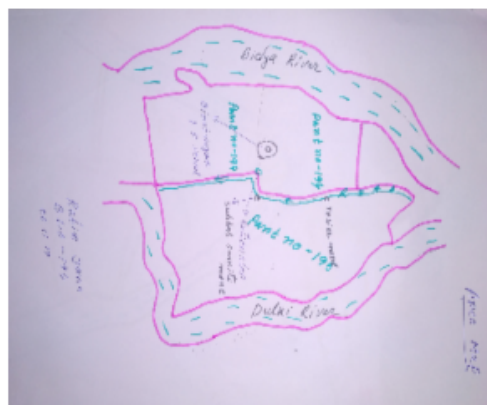

Nazri Naksha