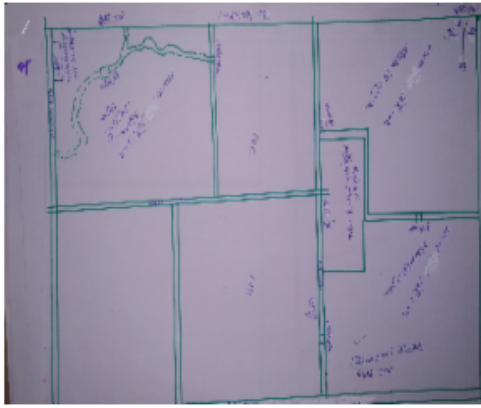

Nazri Naksha