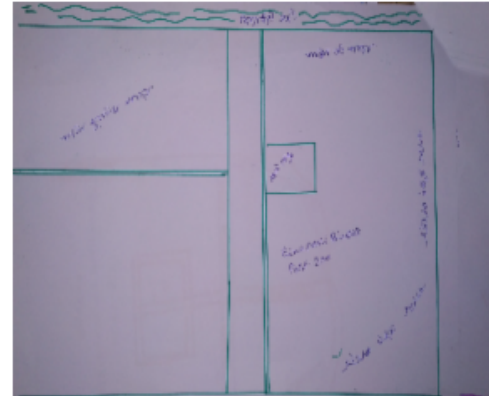

নির্বাচক নিবন্ধন আধিকারিকের স্বাক্ষর

Nazri Naksha

Google Map View

Polling Station Building Front View

Polling Station Front View

Cad View

Key MAP View

1	YIC1013598	নাম : বিকাশ বাগ পিতার নাম: জশোঞ্জয় বাগ বাড়ির নং : n0248 বয়স : 39 লিঙ্গ : পুরুষ	ফটো উপলব্ধ	2	YIC1013317	নাম : অপূর্ব মন্ডল পিতার নাম: অর্জুন মন্ডল বাড়ির নং : n0870 বয়স : 30 লিঙ্গ : পুরুষ	ফটো উপলব্ধ	3	YIC1013119	নাম : পবিত্র মাইতি পিতার নাম: খয়িকেশ মাইতি বাড়ির নং : n0014 বয়স : 36 লিঙ্গ : পুরুষ	ফটো উপলব্ধ
4	YIC1808500	নাম : শেফালী জালি হালদার স্বামীর নাম: সমীরন হালদার বাড়ির নং : n0310 বয়স : 29 লিঙ্গ : মহিলা	ফটো উপলব্ধ	5	BFZ1186212	নাম : সদানন্দ অধিকারী পিতার নাম: গোবিন্দ অধিকারী বাড়ির নং : n0087 বয়স : 47 লিঙ্গ : পুরুষ	ফটো উপলব্ধ	6	BFZ2521276	নাম : রুম্পা অধিকারী স্বামীর নাম: সদানন্দ অধিকারী বাড়ির নং : n0087 বয়স : 43 লিঙ্গ : মহিলা	ফটো উপলব্ধ
7	YIC1808492	নাম : রঙ্গিলা অধিকারী স্বামীর নাম: সুব্রত অধিকারী বাড়ির নং : n0309 বয়স : 28 লিঙ্গ : মহিলা	ফটো উপলব্ধ	8	YIC1114800	নাম : সুনন্দ অধিকারী পিতার নাম: মনোরঞ্জন অধিকারী বাড়ির নং : n0113 বয়স : 30 লিঙ্গ : পুরুষ	ফটো উপলব্ধ	9	YIC1939834	নাম : ভারতী বাগ স্বামীর নাম: জশোঞ্জয় বাগ বাড়ির নং : n0249 বয়স : 56 লিঙ্গ : মহিলা	ফটো উপলব্ধ
10	BFZ2518637	নাম : নিমাই বাগ পিতার নাম: জশোঞ্জয় বাগ বাড়ির নং : n0246 বয়স : 43 লিঙ্গ : পুরুষ	ফটো উপলব্ধ	11	YIC2358190	নাম : দীপঙ্কর বাগ পিতার নাম: নিমাই বাগ বাড়ির নং : এনও২৪৬ বয়স : 20 লিঙ্গ : পুরুষ	ফটো উপলব্ধ	12	BFZ2518645	নাম : অনিতা বাগ স্বামীর নাম: নিমাই বাগ বাড়ির নং : n0245 বয়স : 41 লিঙ্গ : মহিলা	ফটো উপলব্ধ
13	YIC1306877	নাম : সুমিত্রা বাগ স্বামীর নাম: বিকাশ বাগ বাড়ির নং : n0247 বয়স : 38 লিঙ্গ : মহিলা	ফটো উপলব্ধ	14	WB/15/100/303015	নাম : বিমল বর্মন পিতার নাম: ধীরেন্দ্র নাথ বর্মন বাড়ির নং : n0145 বয়স : 63 লিঙ্গ : পুরুষ	ফটো উপলব্ধ	15	NRZ1819374	নাম : মৌ প্রমানিক পিতার নাম: বিমল প্রমানিক বাড়ির নং : ১১৩ বয়স : 28 লিঙ্গ : মহিলা	ফটো উপলব্ধ
16	YIC2358174	নাম : আরণ্যক বর্মন পিতার নাম: বিমল বর্মন বাড়ির নং : এন ও ১৪৫ বয়স : 20 লিঙ্গ : পুরুষ	ফটো উপলব্ধ	17	YIC1783760	নাম : শংকর বর্মন পিতার নাম: কানাই বর্মন বাড়ির নং : n0089 বয়স : 27 লিঙ্গ : পুরুষ	ফটো উপলব্ধ	18	BFZ2664563	নাম : অম্বিকা বর্মন মণ্ডল স্বামীর নাম: পরিতোষ মণ্ডল বাড়ির নং : n0237 বয়স : 44 লিঙ্গ : মহিলা	ফটো উপলব্ধ
19	YIC1615897	নাম : সুস্মিতা বর্মন মন্ডল স্বামীর নাম: মুনায় মন্ডল বাড়ির নং : n0087 বয়স : 31 লিঙ্গ : মহিলা	ফটো উপলব্ধ	20	YIC1808336	নাম : মুক্তা বেরা স্বামীর নাম: নট্টু বেরা বাড়ির নং : n0293 বয়স : 26 লিঙ্গ : মহিলা	ফটো উপলব্ধ	21	YIC1518604	নাম : মাদুরী বেরা(জানা) স্বামীর নাম: শরৎ চন্দ্র জানা বাড়ির নং : n0239 বয়স : 30 লিঙ্গ : মহিলা	ফটো উপলব্ধ
22	BFZ1268580	নাম : কাজল দলুই স্বামীর নাম: কার্তিক দলুই বাড়ির নং : n0032 বয়স : 47 লিঙ্গ : মহিলা	ফটো উপলব্ধ	23	BFZ1248608	নাম : বিশ্বজিৎ দলুই পিতার নাম: জগন্নাথ দলুই বাড়ির নং : n0082 বয়স : 46 লিঙ্গ : পুরুষ	ফটো উপলব্ধ	24	BFZ1248616	নাম : সীমা দলুই স্বামীর নাম: বিশ্বজিৎ দলুই বাড়ির নং : n0082 বয়স : 46 লিঙ্গ : মহিলা	ফটো উপলব্ধ
Q 25	BFZ2692689	নাম : অনিমা দাস স্বামীর নাম: প্রফুল্ল দাস বাড়ির নং : বয়স : 75 লিঙ্গ : মহিলা	ফটো উপলব্ধ	26	WB/15/100/327143	নাম : কালিপদ দাস পিতার নাম: কার্তিক দাস বাড়ির নং : n0124 বয়স : 49 লিঙ্গ : পুরুষ	ফটো উপলব্ধ	27	BFZ1186782	নাম : সুলতা দাস স্বামীর নাম: গোপাল দাস বাড়ির নং : n0009 বয়স : 48 লিঙ্গ : মহিলা	ফটো উপলব্ধ
28	BFZ1268572	নাম : চম্পা দাস স্বামীর নাম: অশোক দাস বাড়ির নং : n0057 বয়স : 46 লিঙ্গ : মহিলা	ফটো উপলব্ধ	29	GTY1658285	নাম : সুজলা দাস স্বামীর নাম: ভগবান দাস বাড়ির নং : n0057 বয়স : 45 লিঙ্গ : মহিলা	ফটো উপলব্ধ	30	BFZ1248087	নাম : ভগবান দাস পিতার নাম: প্রফুল্ল দাস বাড়ির নং : n0057 বয়স : 44 লিঙ্গ : পুরুষ	ফটো উপলব্ধ