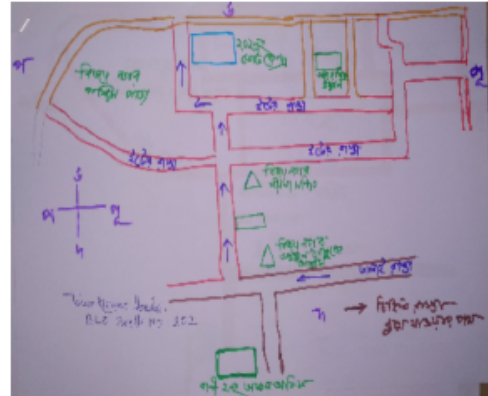

নির্বাচক নিবন্ধন আধিকারিকের স্বাক্ষর

Nazri Naksha

Google Map View

Polling Station Building Front View

Polling Station Front View

Cad View

Key MAP View

বিধানসভা নির্বাচনকেন্দ্রের নং, নাম : 127-গোসাবা
ভাগ নং, নাম : 1-বিজয়নগর পশ্চিম পাড়া