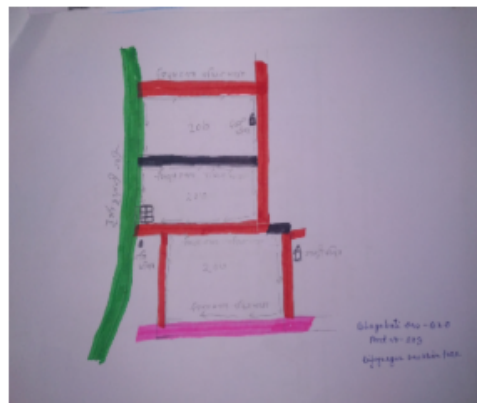

নির্বাচক নিবন্ধন আধিকারিকের স্বাক্ষর

Nazri Naksha

Google Map View

Polling Station Building Front View

Polling Station Front View

Cad View

Key MAP View

বিধানসভা নির্বাচনকেন্দ্রের নং, নাম : 127-গোসাবা  
ভাগ নং, নাম : 1-বিজয়নগর দক্ষিণ পাড়া