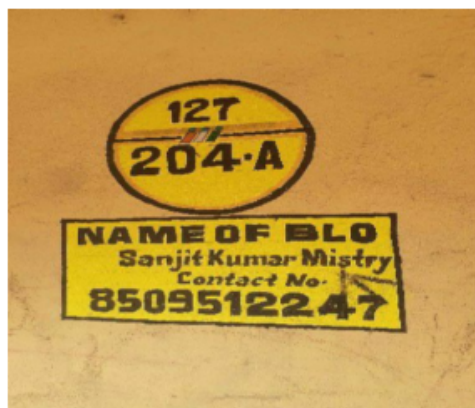

নির্বাচক নিবন্ধন আধিকারিকের স্বাক্ষর

Nazri Naksha

Google Map View

Polling Station Building Front View

Polling Station Front View

Cad View

Key MAP View

বিধানসভা নির্বাচনকেন্দ্রের নং, নাম : 127-গোসাবা
ভাগ নং, নাম : 1-বালি ঘোলা পাড়া (2 নং)