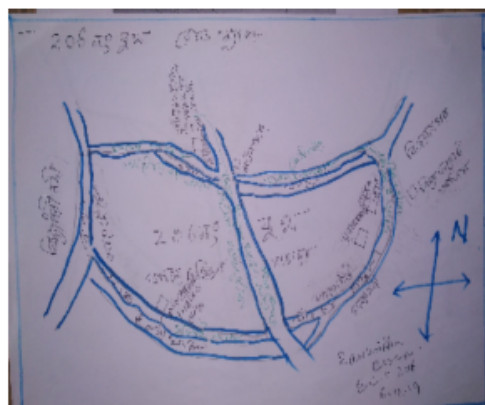

Nazri Naksha