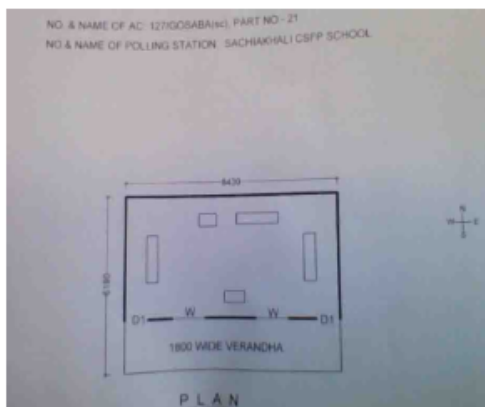

নির্বাচক নিবন্ধন আধিকারিকের স্বাক্ষর

Nazri Naksha

Google Map View

Polling Station Building Front View

Polling Station Front View

Cad View

Key MAP View

বিধানসভা নির্বাচনক্ষেত্রের নং, নাম : 127-গোসাবা
ভাগ নং, নাম : 1-সরদার পাড়া