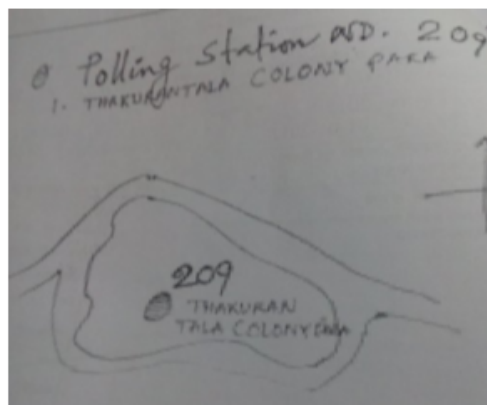

Nazri Naksha