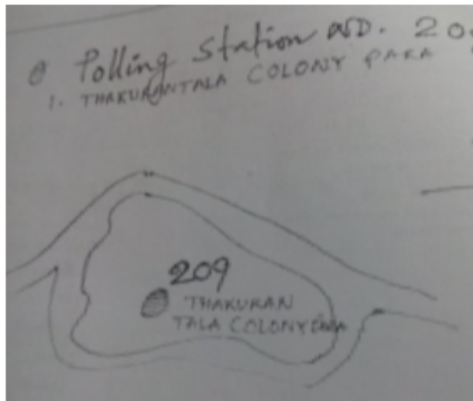

নির্বাচক নিবন্ধন আধিকারিকের স্বাক্ষর

Nazri Naksha

Google Map View

Polling Station Building Front View

Polling Station Front View

Cad View

Key MAP View

বিধানসভা নির্বাচনক্ষেত্রের নং, নাম : 127-গোসাবা
ভাগ নং, নাম : 1-ঠাকুরনতলা কলোনী পাড়া