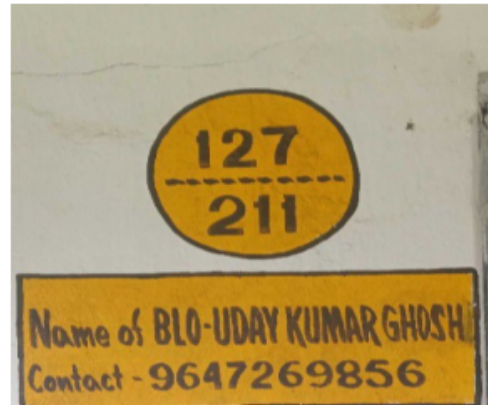

নির্বাচক নিবন্ধন আধিকারিকের স্বাক্ষর

Nazri Naksha

Google Map View

Polling Station Building Front View

Polling Station Front View

Cad View

Key MAP View

1 নাম : টুসি আড়ি(মিস্ত্রী) স্বামীর নাম: সন্দীপ মিস্ত্রী বাড়ির নং : n0262 বয়স : 28 লিঙ্গ : মহিলা	YIC1836634	ফটো উপলব্ধ	2 নাম : জিতু মন্ডল পিতার নাম: মনাব মন্ডল বাড়ির নং : এন262 বয়স : 24 লিঙ্গ : পুরুষ	YIC2234235	ফটো উপলব্ধ	3 নাম : প্রতাপ কয়াল পিতার নাম: দীননাথ কয়াল বাড়ির নং : n0111 বয়স : 42 লিঙ্গ : পুরুষ	BFZ2195378	ফটো উপলব্ধ
4 নাম : বিশাখা কয়াল স্বামীর নাম: প্রতাপ কয়াল বাড়ির নং : n0111 বয়স : 31 লিঙ্গ : মহিলা	YIC1534247	ফটো উপলব্ধ	5 নাম : সন্তোষ কর্মকার পিতার নাম: সুধনা কর্মকার বাড়ির নং : n0012 বয়স : 75 লিঙ্গ : পুরুষ	WB/15/100/429101	ফটো উপলব্ধ	6 নাম : কল্লী কর্মকার স্বামীর নাম: সন্তোষ কর্মকার বাড়ির নং : n0012 বয়স : 62 লিঙ্গ : মহিলা	YIC1939271	ফটো উপলব্ধ
7 নাম : শিবশংকর কর্মকার পিতার নাম: সন্তোষ কর্মকার বাড়ির নং : n0012 বয়স : 31 লিঙ্গ : পুরুষ	YIC1534098	ফটো উপলব্ধ	8 নাম : অনিমা কর্মকার স্বামীর নাম: মানিক কর্মকার বাড়ির নং : n0137 বয়স : 61 লিঙ্গ : মহিলা	WB/15/100/429159	ফটো উপলব্ধ	9 নাম : উষা কর্মকার স্বামীর নাম: মঙ্গল কর্মকার বাড়ির নং : n0174 বয়স : 65 লিঙ্গ : মহিলা	WB/15/100/429226	ফটো উপলব্ধ
10 নাম : সঙ্গীতা খাঁ মন্ডল স্বামীর নাম: নিত্যানন্দ মন্ডল বাড়ির নং : n00188 বয়স : 33 লিঙ্গ : মহিলা	YIC1212976	ফটো উপলব্ধ	11 নাম : গুণধর গায়োন পিতার নাম: কমলেশ গায়োন বাড়ির নং : n0124 বয়স : 63 লিঙ্গ : পুরুষ	WB/15/100/429416	ফটো উপলব্ধ	12 নাম : সাগরিকা গায়োন স্বামীর নাম: গুণধর গায়োন বাড়ির নং : n0124 বয়স : 55 লিঙ্গ : মহিলা	WB/15/100/429115	ফটো উপলব্ধ
13 নাম : পৌরব গায়োন পিতার নাম: গুণধর গায়োন বাড়ির নং : 124 বয়স : 25 লিঙ্গ : পুরুষ	YIC1909654	ফটো উপলব্ধ	14 নাম : রেখা জোন্দার স্বামীর নাম: পরিতোষ জোন্দার বাড়ির নং : n0019 বয়স : 60 লিঙ্গ : মহিলা	YIC1940634	ফটো উপলব্ধ	15 নাম : সপ্না যোন্দার স্বামীর নাম: সন্তোষ যোন্দার বাড়ির নং : n0019 বয়স : 37 লিঙ্গ : মহিলা	YIC1120112	ফটো উপলব্ধ
16 নাম : আশুতোষ জোন্দার পিতার নাম: ধীরেন্দ্র জোন্দার বাড়ির নং : n0019 বয়স : 70 লিঙ্গ : পুরুষ	WB/15/100/429221	ফটো উপলব্ধ	17 নাম : সন্তোষ জোন্দার পিতার নাম: ধীরেন্দ্র জোন্দার বাড়ির নং : n0019 বয়স : 50 লিঙ্গ : পুরুষ	WB/15/100/429526	ফটো উপলব্ধ	18 নাম : উষা জোন্দার স্বামীর নাম: আশুতোষ জোন্দার বাড়ির নং : n0019 বয়স : 63 লিঙ্গ : মহিলা	WB/15/100/429814	ফটো উপলব্ধ
19 নাম : ভবতোষ জোন্দার পিতার নাম: ধীরেন্দ্র জোন্দার বাড়ির নং : n0019 বয়স : 60 লিঙ্গ : পুরুষ	WB/15/100/429764	ফটো উপলব্ধ	20 নাম : লক্ষী জোন্দার স্বামীর নাম: ভবতোষ জোন্দার বাড়ির নং : n0019 বয়স : 53 লিঙ্গ : মহিলা	WB/15/100/429816	ফটো উপলব্ধ	21 নাম : শিবপদ যোন্দার পিতার নাম: শঙ্কর যোন্দার বাড়ির নং : n0167 বয়স : 32 লিঙ্গ : পুরুষ	YIC1310135	ফটো উপলব্ধ
22 নাম : সীমা জোন্দার স্বামীর নাম: শঙ্কর যোন্দার বাড়ির নং : n0167 বয়স : 55 লিঙ্গ : মহিলা	WB/15/100/429527	ফটো উপলব্ধ	23 নাম : শঙ্কর যোন্দার পিতার নাম: অমল্য যোন্দার বাড়ির নং : n0167 বয়স : 64 লিঙ্গ : পুরুষ	WB/15/100/429666	ফটো উপলব্ধ	24 নাম : গোপাল যোন্দার পিতার নাম: শরৎ যোন্দার বাড়ির নং : n0064 বয়স : 57 লিঙ্গ : পুরুষ	YIC2337350	ফটো উপলব্ধ
25 নাম : সুবর্ণ জোন্দার স্বামীর নাম: শরৎ যোন্দার বাড়ির নং : n0064 বয়স : 91 লিঙ্গ : মহিলা	WB/15/100/429525	ফটো উপলব্ধ	26 নাম : ভবানী যোন্দার পিতার নাম: মহেন্দ্র যোন্দার বাড়ির নং : n0023 বয়স : 62 লিঙ্গ : পুরুষ	WB/15/100/429597	ফটো উপলব্ধ	27 নাম : মহেন্দ্র যোন্দার পিতার নাম: হারান যোন্দার বাড়ির নং : n0023 বয়স : 67 লিঙ্গ : পুরুষ	WB/15/100/429477	ফটো উপলব্ধ
28 নাম : সাধন যোন্দার পিতার নাম: আশুতোষ যোন্দার বাড়ির নং : n0019 বয়স : 40 লিঙ্গ : পুরুষ	BFZ2884120	ফটো উপলব্ধ	29 নাম : সন্ধ্যা মুখা পিতার নাম: শৈলী মুখা বাড়ির নং : n0019 বয়স : 42 লিঙ্গ : পুরুষ	YIC1120559	ফটো উপলব্ধ	30 নাম : রমা মিস্ত্রি স্বামীর নাম: শুকদেব মিস্ত্রি বাড়ির নং : n0019 বয়স : 58 লিঙ্গ : মহিলা	WB/15/100/429817	ফটো উপলব্ধ