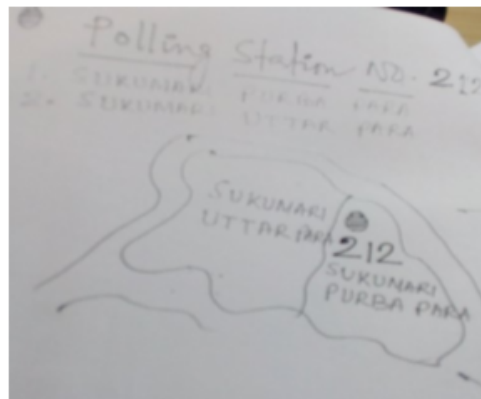

নির্বাচক নিবন্ধন আধিকারিকের স্বাক্ষর

Nazri Naksha

Google Map View

Polling Station Building Front View

Polling Station Front View

Cad View

Key MAP View

1 নাম : সম্পা কর্মকার স্বামীর নাম: সুরঞ্জন কর্মকার বাড়ির নং : n0089 বয়স : 31 লিঙ্গ : মহিলা	YIC1440775 ফটো উপলব্ধ	2 নাম : সুরঞ্জন কর্মকার পিতার নাম: শান্তি কর্মকার বাড়ির নং : n0089 বয়স : 35 লিঙ্গ : পুরুষ	YIC1014299 ফটো উপলব্ধ	3 নাম : ডলি বিশ্বাস স্বামীর নাম: সমীরন সরকার বাড়ির নং : n0317 বয়স : 41 লিঙ্গ : মহিলা	YIC1534346 ফটো উপলব্ধ
4 নাম : মৌমিতা আদক সরকার স্বামীর নাম: সুশোভন সরকার বাড়ির নং : n0341 বয়স : 33 লিঙ্গ : মহিলা	SHZ1325596 ফটো উপলব্ধ	5 নাম : সোনালী নাথ কর্মকার স্বামীর নাম: মিলন কর্মকার বাড়ির নং : n0016 বয়স : 28 লিঙ্গ : মহিলা	YIC1786334 ফটো উপলব্ধ	6 নাম : মিলন কুমার কর্মকার পিতার নাম: সুধন্য কর্মকার বাড়ির নং : n0016 বয়স : 41 লিঙ্গ : পুরুষ	BFZ2596096 ফটো উপলব্ধ
7 নাম : পৌরাজ কর্মকার পিতার নাম: সুধন্য কর্মকার বাড়ির নং : n0016 বয়স : 39 লিঙ্গ : পুরুষ	BFZ2884211 ফটো উপলব্ধ	# 8 নাম : অনুপম কর্মকার পিতার নাম: সুধন্য কর্মকার বাড়ির নং : n0076 বয়স : 39 লিঙ্গ : পুরুষ	BFZ2698397 ফটো উপলব্ধ	9 নাম : অরুণ কর্মকার পিতার নাম: অনিল কর্মকার বাড়ির নং : n0015 বয়স : 29 লিঙ্গ : পুরুষ	YIC1715499 ফটো উপলব্ধ
10 নাম : লীলা কর্মকার পিতার নাম: শান্তি কর্মকার বাড়ির নং : n0091 বয়স : 39 লিঙ্গ : মহিলা	YIC1619642 ফটো উপলব্ধ	11 নাম : শান্তি কর্মকার পিতার নাম: হরিপদ কর্মকার বাড়ির নং : n0091 বয়স : 76 লিঙ্গ : মহিলা	YIC2377026 ফটো উপলব্ধ	12 নাম : দিপালী কর্মকার স্বামীর নাম: শান্তি কর্মকার বাড়ির নং : n0090 বয়স : 60 লিঙ্গ : মহিলা	WB/15/100/429158 ফটো উপলব্ধ
13 নাম : মালতী কর্মকার স্বামীর নাম: সুধন্য কর্মকার বাড়ির নং : n0016 বয়স : 69 লিঙ্গ : মহিলা	BFZ2596088 ফটো উপলব্ধ	14 নাম : মীরা কর্মকার স্বামীর নাম: সুরাজ কর্মকার বাড়ির নং : n0016 বয়স : 72 লিঙ্গ : মহিলা	YIC1939818 ফটো উপলব্ধ	15 নাম : শ্যামল কর্মকার পিতার নাম: বিজয় কর্মকার বাড়ির নং : n0015 বয়স : 53 লিঙ্গ : পুরুষ	YIC1941780 ফটো উপলব্ধ
16 নাম : অনিমেশ কর্মকার পিতার নাম: অনিল কর্মকার বাড়ির নং : n0015 বয়স : 33 লিঙ্গ : পুরুষ	YIC1440684 ফটো উপলব্ধ	17 নাম : নমিতা কর্মকার স্বামীর নাম: অনিল কর্মকার বাড়ির নং : n0015 বয়স : 55 লিঙ্গ : মহিলা	BFZ2596062 ফটো উপলব্ধ	18 নাম : অনিল কর্মকার পিতার নাম: বিজয় কর্মকার বাড়ির নং : n0015 বয়স : 60 লিঙ্গ : পুরুষ	BFZ2596054 ফটো উপলব্ধ
19 নাম : সূচিত্রা কর্মকার স্বামীর নাম: সুনীল কর্মকার বাড়ির নং : n0015 বয়স : 60 লিঙ্গ : মহিলা	YIC1939255 ফটো উপলব্ধ	20 নাম : সুনীল কর্মকার পিতার নাম: বিজয় কর্মকার বাড়ির নং : n0015 বয়স : 69 লিঙ্গ : পুরুষ	YIC1943463 ফটো উপলব্ধ	21 নাম : সুমনা কর্মকার(বরকন্দাজ স্বামীর নাম: বিশ্বজিৎ বরকন্দাজ বাড়ির নং : এন0091 বয়স : 27 লিঙ্গ : মহিলা	YIC1753060 ফটো উপলব্ধ
22 নাম : সন্ধ্যা খাঁ স্বামীর নাম: লক্ষন খাঁ বাড়ির নং : n0036 বয়স : 54 লিঙ্গ : মহিলা	WB/15/100/432564 ফটো উপলব্ধ	Q 23 নাম : প্রীতি খাঁ স্বামীর নাম: চয়ন খাঁ বাড়ির নং : বয়স : 31 লিঙ্গ : মহিলা	YIC1619675 ফটো উপলব্ধ	24 নাম : চয়ন খাঁ পিতার নাম: রবীন্দ্রনাথ খাঁ বাড়ির নং : n0023 বয়স : 46 লিঙ্গ : পুরুষ	BFZ2197291 ফটো উপলব্ধ
25 নাম : অনিমা খাঁ স্বামীর নাম: রবীন্দ্রনাথ খাঁ বাড়ির নং : n0023 বয়স : 64 লিঙ্গ : মহিলা	WB/15/100/432447 ফটো উপলব্ধ	26 নাম : রবীন্দ্রনাথ খাঁ পিতার নাম: নিত্যানন্দ খাঁ বাড়ির নং : n0023 বয়স : 69 লিঙ্গ : পুরুষ	WB/15/100/432359 ফটো উপলব্ধ	27 নাম : সোমা খাঁ পিতার নাম: বিমল খাঁ বাড়ির নং : n0010 বয়স : 29 লিঙ্গ : মহিলা	YIC1619634 ফটো উপলব্ধ
28 নাম : যমুনা খাঁ স্বামীর নাম: বিমল খাঁ বাড়ির নং : n0010 বয়স : 50 লিঙ্গ : মহিলা	BFZ2596153 ফটো উপলব্ধ	29 নাম : বিমল খাঁ পিতার নাম: গোষ্ঠ খাঁ বাড়ির নং : n0010 বয়স : 55 লিঙ্গ : পুরুষ	WB/15/100/441480 ফটো উপলব্ধ	Q 30 নাম : অমর খাঁ পিতার নাম: রামপদ খাঁ বাড়ির নং : বয়স : 31 লিঙ্গ : পুরুষ	YIC1619659 ফটো উপলব্ধ