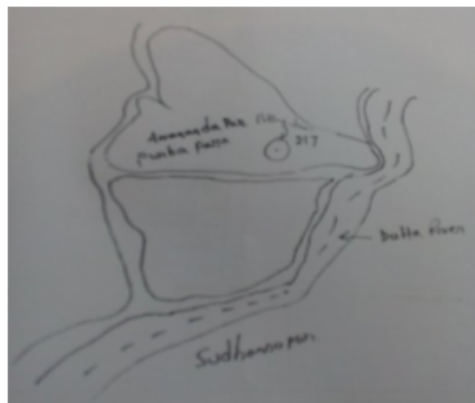

নির্বাচক নিবন্ধন আধিকারিকের স্বাক্ষর

Nazri Naksha

Google Map View

Polling Station Building Front View

Polling Station Front View

Cad View

Key MAP View

|   |                                |   |                                |   |                                |
|---|--------------------------------|---|--------------------------------|---|--------------------------------|
| 1<br>নাম : চঞ্চল অধিকারী<br>পিতার নাম : সমর অধিকারী<br>বাড়ির নং : n0283<br>বয়স : 26 লিঙ্গ : পুরুষ             | YIC1848167<br>ফটো উপলব্ধ       | 2<br>নাম : রিয়া মন্ডল<br>অন্যান্য: বীণা আউলিয়া<br>বাড়ির নং : এন0006<br>বয়স : 23 লিঙ্গ : মহিলা             | YIC2136687<br>ফটো উপলব্ধ       | 3<br>নাম : বীনা আউলিয়া<br>স্বামীর নাম : মুকুন্দ আউলিয়া<br>বাড়ির নং : n0006<br>বয়স : 61 লিঙ্গ : মহিলা        | WB/15/100/444438<br>ফটো উপলব্ধ |
| 4<br>নাম : গনেশ গায়েন<br>পিতার নাম : পরিনয় গায়েন<br>বাড়ির নং : n0012<br>বয়স : 31 লিঙ্গ : পুরুষ             | YIC1787332<br>ফটো উপলব্ধ       | 5<br>নাম : কৌশিক গায়েন<br>পিতার নাম : দুর্গাপদ গায়েন<br>বাড়ির নং : n0059<br>বয়স : 27 লিঙ্গ : পুরুষ        | YIC1787365<br>ফটো উপলব্ধ       | 6<br>নাম : মৌসুমী গায়েন<br>স্বামীর নাম : গণেশ গায়েন<br>বাড়ির নং : n0012<br>বয়স : 27 লিঙ্গ : মহিলা           | YIC2094647<br>ফটো উপলব্ধ       |
| 7<br>নাম : রুমা গায়েন<br>পিতার নাম : রবীন্দ্রনাথ গায়েন<br>বাড়ির নং : n0188<br>বয়স : 27 লিঙ্গ : মহিলা        | YIC2094696<br>ফটো উপলব্ধ       | 8<br>নাম : সারথীবালা গায়েন<br>স্বামীর নাম : ধীরেন্দ্র গায়েন<br>বাড়ির নং : n0010<br>বয়স : 81 লিঙ্গ : মহিলা | YIC1951839<br>ফটো উপলব্ধ       | 9<br>নাম : পৌরপদ গায়েন<br>পিতার নাম : গঙ্গাধর গায়েন<br>বাড়ির নং : n0095<br>বয়স : 61 লিঙ্গ : পুরুষ           | BFZ1142637<br>ফটো উপলব্ধ       |
| 10<br>নাম : লতা সরদার<br>স্বামীর নাম : বিশ্বনাথ সরদার<br>বাড়ির নং : n0059<br>বয়স : 34 লিঙ্গ : মহিলা           | YIC1213248<br>ফটো উপলব্ধ       | 11<br>নাম : কানাই সরদার<br>পিতার নাম : নিরা সরদার<br>বাড়ির নং : n0059<br>বয়স : 34 লিঙ্গ : পুরুষ             | YIC1442540<br>ফটো উপলব্ধ       | 12<br>নাম : নিরা সরদার<br>পিতার নাম : সুরেন সরদার<br>বাড়ির নং : n0059<br>বয়স : 66 লিঙ্গ : পুরুষ               | BFZ2841039<br>ফটো উপলব্ধ       |
| 13<br>নাম : সীমা আউলিয়া(গায়েন)<br>স্বামীর নাম : সঞ্জয় গায়েন<br>বাড়ির নং : n0059<br>বয়স : 37 লিঙ্গ : মহিলা | YIC1122522<br>ফটো উপলব্ধ       | 14<br>নাম : সঞ্জয় গায়েন<br>পিতার নাম : বাসুদেব গায়েন<br>বাড়ির নং : n0059<br>বয়স : 52 লিঙ্গ : পুরুষ       | YIC2376945<br>ফটো উপলব্ধ       | 15<br>নাম : লক্ষী গায়েন<br>স্বামীর নাম : দুর্গাপদ গায়েন<br>বাড়ির নং : n0059<br>বয়স : 52 লিঙ্গ : মহিলা       | WB/15/100/444372<br>ফটো উপলব্ধ |
| 16<br>নাম : দুর্গাপদ গায়েন<br>পিতার নাম : বাসুদেব গায়েন<br>বাড়ির নং : n0059<br>বয়স : 61 লিঙ্গ : পুরুষ       | WB/15/100/444499<br>ফটো উপলব্ধ | 17<br>নাম : সুধারানী গায়েন<br>স্বামীর নাম : বাসুদেব গায়েন<br>বাড়ির নং : n0059<br>বয়স : 78 লিঙ্গ : মহিলা   | WB/15/100/444388<br>ফটো উপলব্ধ | 18<br>নাম : সুশীলা গায়েন<br>স্বামীর নাম : পরিনয় গায়েন<br>বাড়ির নং : n0012<br>বয়স : 57 লিঙ্গ : মহিলা        | WB/15/100/444503<br>ফটো উপলব্ধ |
| 19<br>নাম : পরিনয় গায়েন<br>পিতার নাম : সতীশ গায়েন<br>বাড়ির নং : n0012<br>বয়স : 68 লিঙ্গ : পুরুষ            | WB/15/100/444582<br>ফটো উপলব্ধ | 20<br>নাম : চন্দ্রানী গায়েন<br>স্বামীর নাম : পরিতোষ গায়েন<br>বাড়ির নং : n0010<br>বয়স : 51 লিঙ্গ : মহিলা   | YIC1951847<br>ফটো উপলব্ধ       | 21<br>নাম : পরিতোষ গায়েন<br>পিতার নাম : ধীরেন্দ্র গায়েন<br>বাড়ির নং : n0010<br>বয়স : 59 লিঙ্গ : পুরুষ       | YIC1951763<br>ফটো উপলব্ধ       |
| 22<br>নাম : শান্তিবালা গায়েন<br>স্বামীর নাম : গৌতম গায়েন<br>বাড়ির নং : n0010<br>বয়স : 54 লিঙ্গ : মহিলা      | BFZ2841013<br>ফটো উপলব্ধ       | 23<br>নাম : গৌতম গায়েন<br>পিতার নাম : ধীরেন্দ্র গায়েন<br>বাড়ির নং : n0010<br>বয়স : 59 লিঙ্গ : পুরুষ       | WB/15/100/444627<br>ফটো উপলব্ধ | 24<br>নাম : অলোকেশ গায়েন<br>পিতার নাম : গৌতম গায়েন<br>বাড়ির নং : n0010<br>বয়স : 30 লিঙ্গ : পুরুষ            | YIC1621135<br>ফটো উপলব্ধ       |
| 25<br>নাম : চিন্ময় গায়েন<br>পিতার নাম : পরিতোষ গায়েন<br>বাড়ির নং : n0010<br>বয়স : 30 লিঙ্গ : পুরুষ         | YIC1717057<br>ফটো উপলব্ধ       | 26<br>নাম : প্রতিভা গায়েন<br>পিতার নাম : গৌতম গায়েন<br>বাড়ির নং : n0010<br>বয়স : 27 লিঙ্গ : মহিলা         | YIC1909134<br>ফটো উপলব্ধ       | 27<br>নাম : সাবিত্রী গায়েন মন্ডল<br>স্বামীর নাম : সঞ্জয় মন্ডল<br>বাড়ির নং : n0066<br>বয়স : 30 লিঙ্গ : মহিলা | YIC1909126<br>ফটো উপলব্ধ       |
| 28<br>নাম : অনামিকা ঘরামী<br>স্বামীর নাম : রাজেস ঘরামী<br>বাড়ির নং : এন060<br>বয়স : 25 লিঙ্গ : মহিলা          | YIC2136976<br>ফটো উপলব্ধ       | 29<br>নাম : গৌরপদ ঘরামী<br>পিতার নাম : বিহারী ঘরামী<br>বাড়ির নং : n0051<br>বয়স : 55 লিঙ্গ : পুরুষ           | YIC2319945<br>ফটো উপলব্ধ       | 30<br>নাম : সুপ্রভা ঘরামী<br>স্বামীর নাম : গৌর ঘরামী<br>বাড়ির নং : n0051<br>বয়স : 50 লিঙ্গ : মহিলা            | YIC2319929<br>ফটো উপলব্ধ       |