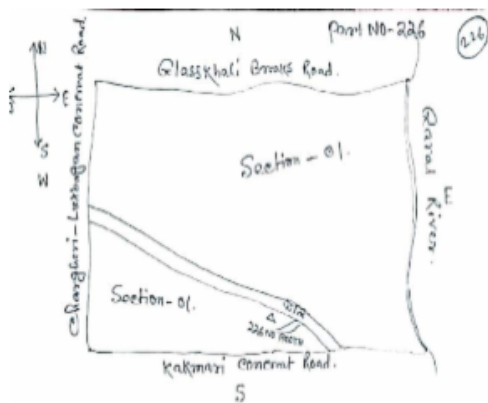

Nazri Naksha