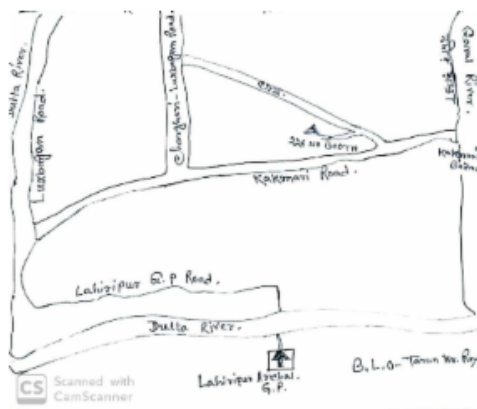

নির্বাচক নিবন্ধন আধিকারিকের স্বাক্ষর

Nazri Naksha

Google Map View

Polling Station Building Front View

Polling Station Front View

Cad View

Key MAP View

1	BFZ2630705	নাম : মনোহর সরদার পিতার নাম: সুরেন্দ্রনাথ সরদার বাড়ির নং : 154 বয়স : 41 লিঙ্গ : পুরুষ	ফটো উপলব্ধ	2	BFZ2927135	নাম : অঞ্জনা সরদার স্বামীর নাম: মনোহর সরদার বাড়ির নং : 154 বয়স : 38 লিঙ্গ : মহিলা	ফটো উপলব্ধ	3	YIC1719715	নাম : সুস্মিতা কয়াল স্বামীর নাম: বাপী কয়াল বাড়ির নং : 7 বয়স : 31 লিঙ্গ : মহিলা	ফটো উপলব্ধ
4	YIC1217322	নাম : বাপী কয়াল পিতার নাম: সুভাষ কয়াল বাড়ির নং : 7 বয়স : 36 লিঙ্গ : পুরুষ	ফটো উপলব্ধ	5	WB/15/100/468349	নাম : সুশীলা কয়াল স্বামীর নাম: সুভাষ কয়াল বাড়ির নং : 7 বয়স : 58 লিঙ্গ : মহিলা	ফটো উপলব্ধ	6	WB/15/100/468092	নাম : সুভাষ কয়াল পিতার নাম: নন্দ কয়াল বাড়ির নং : 7 বয়স : 67 লিঙ্গ : পুরুষ	ফটো উপলব্ধ
7	YIC1883891	নাম : রেবা কয়াল মন্ডল স্বামীর নাম: দেবব্রত মন্ডল বাড়ির নং : 167 বয়স : 34 লিঙ্গ : মহিলা	ফটো উপলব্ধ	8	YIC1315969	নাম : রতন গায়েন পিতার নাম: নীহার গায়েন বাড়ির নং : 76 বয়স : 33 লিঙ্গ : পুরুষ	ফটো উপলব্ধ	9	BFZ1155761	নাম : সবিতা গাইন স্বামীর নাম: নীহার গাইন বাড়ির নং : 76 বয়স : 58 লিঙ্গ : মহিলা	ফটো উপলব্ধ
10	BFZ1153295	নাম : নীহার গাইন পিতার নাম: রাজকৃষ্ণ গাইন বাড়ির নং : 76 বয়স : 66 লিঙ্গ : পুরুষ	ফটো উপলব্ধ	11	WB/15/100/468453	নাম : পুতুল গায়েন স্বামীর নাম: সন্ন্যাসী গায়েন বাড়ির নং : 145 বয়স : 63 লিঙ্গ : মহিলা	ফটো উপলব্ধ	12	YIC1926880	নাম : সন্ন্যাসী গায়েন পিতার নাম: মহেন্দ্র গায়েন বাড়ির নং : 145 বয়স : 76 লিঙ্গ : পুরুষ	ফটো উপলব্ধ
13	BFZ2228609	নাম : বাবলু গায়েন পিতার নাম: নির্মল গায়েন বাড়ির নং : n0121 বয়স : 46 লিঙ্গ : পুরুষ	ফটো উপলব্ধ	14	BFZ1153576	নাম : নির্মল গায়েন পিতার নাম: দুর্গাপদ গায়েন বাড়ির নং : n0121 বয়স : 62 লিঙ্গ : পুরুষ	ফটো উপলব্ধ	15	WB/15/100/468541	নাম : সুভদ্রা গায়েন স্বামীর নাম: পিযুষ গায়েন বাড়ির নং : 146 বয়স : 55 লিঙ্গ : মহিলা	ফটো উপলব্ধ
16	YIC1446111	নাম : লিপীকা গায়েন স্বামীর নাম: কৃষ্ণপদ গায়েন বাড়ির নং : 172 বয়স : 35 লিঙ্গ : মহিলা	ফটো উপলব্ধ	17	YIC1016062	নাম : কৃষ্ণপদ গায়েন পিতার নাম: দীনবন্ধু গায়েন বাড়ির নং : 172 বয়স : 35 লিঙ্গ : পুরুষ	ফটো উপলব্ধ	18	YIC1941244	নাম : সুভদ্রা গায়েন স্বামীর নাম: দীনবন্ধু গায়েন বাড়ির নং : 172 বয়স : 63 লিঙ্গ : মহিলা	ফটো উপলব্ধ
19	YIC1941269	নাম : দীনবন্ধু গায়েন পিতার নাম: সন্ন্যাসী গায়েন বাড়ির নং : 172 বয়স : 68 লিঙ্গ : পুরুষ	ফটো উপলব্ধ	20	BFZ2926954	নাম : অভিজিৎ গায়েন পিতার নাম: অজিত গায়েন বাড়ির নং : 173 বয়স : 37 লিঙ্গ : পুরুষ	ফটো উপলব্ধ	21	WB/15/100/468462	নাম : প্রমিলা গায়েন স্বামীর নাম: অজিত গায়েন বাড়ির নং : 173 বয়স : 61 লিঙ্গ : মহিলা	ফটো উপলব্ধ
22	BFZ1157106	নাম : গোবিন্দ গায়েন মায়ের নাম: তারনী গায়েন বাড়ির নং : n0046 বয়স : 45 লিঙ্গ : পুরুষ	ফটো উপলব্ধ	23	YIC1445832	নাম : মদন গায়েন পিতার নাম: কৃষ্ণপদ গায়েন বাড়ির নং : 166 বয়স : 31 লিঙ্গ : পুরুষ	ফটো উপলব্ধ	24	YIC1623651	নাম : সাগরিকা মণ্ডল গায়েন স্বামীর নাম: সুরব্রত গায়েন বাড়ির নং : n0045 বয়স : 29 লিঙ্গ : মহিলা	ফটো উপলব্ধ
25	YIC1315985	নাম : সুরব্রত গায়েন পিতার নাম: কৃষ্ণপদ গায়েন বাড়ির নং : 166 বয়স : 32 লিঙ্গ : পুরুষ	ফটো উপলব্ধ	26	YIC1939867	নাম : মালতী গায়েন স্বামীর নাম: কৃষ্ণপদ গায়েন বাড়ির নং : 166 বয়স : 50 লিঙ্গ : মহিলা	ফটো উপলব্ধ	27	WB/15/100/468531	নাম : কৃষ্ণপদ গায়েন পিতার নাম: তারনী গায়েন বাড়ির নং : 166 বয়স : 57 লিঙ্গ : পুরুষ	ফটো উপলব্ধ
28	BFZ2700854	নাম : অজয় গায়েন পিতার নাম: দীনবন্ধু গায়েন বাড়ির নং : n0266 বয়স : 38 লিঙ্গ : পুরুষ	ফটো উপলব্ধ	29	YIC1623578	নাম : তন্ময় গায়েন পিতার নাম: মনিমোহন গায়েন বাড়ির নং : 141 বয়স : 29 লিঙ্গ : পুরুষ	ফটো উপলব্ধ	30	BFZ1154939	নাম : নমিতা গায়েন স্বামীর নাম: মনিমোহন গায়েন বাড়ির নং : n0126 বয়স : 49 লিঙ্গ : মহিলা	ফটো উপলব্ধ