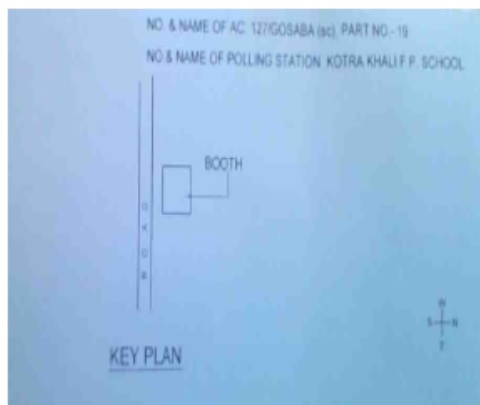

নির্বাচক নিবন্ধন আধিকারিকের স্বাক্ষর

Nazri Naksha

Google Map View

Polling Station Building Front View

Polling Station Front View

Cad View

Key MAP View

বিধানসভা নির্বাচনক্ষেত্রের নং, নাম : 127-গোসাবা
ভাগ নং, নাম : 1-বগুলা খালী ঢেকিবেড়িয়া পাড়া