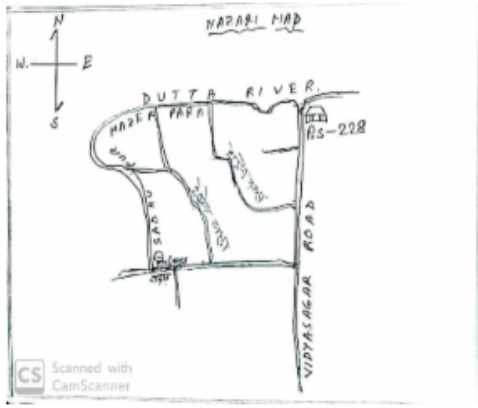

Nazri Naksha