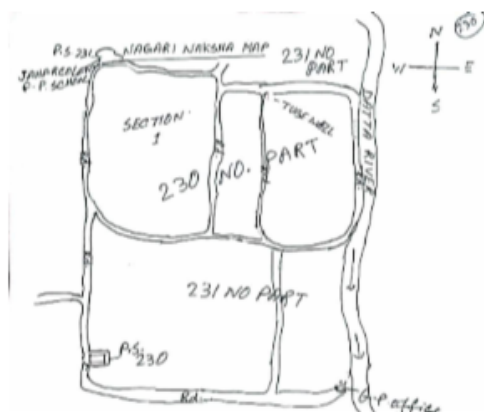

Nazri Naksha