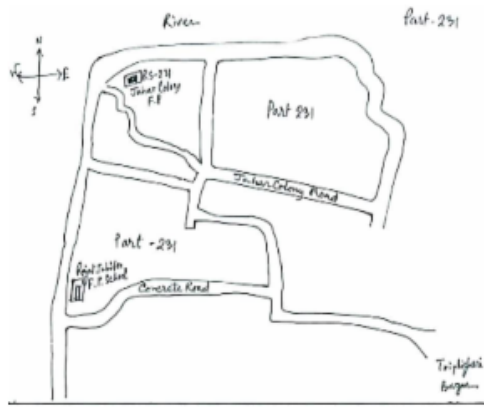

Nazri Naksha