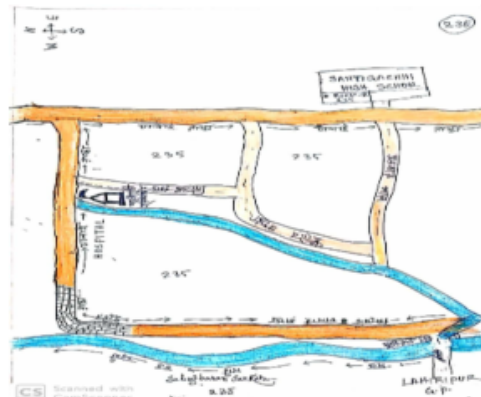

নির্বাচক নিবন্ধন আধিকারিকের স্বাক্ষর

Nazri Naksha

Google Map View

Polling Station Building Front View

Polling Station Front View

Cad View

Key MAP View

বিধানসভা নির্বাচনক্ষেত্রের নং, নাম : 127-গোসাবা  
ভাগ নং, নাম : 1-শান্তিগাছি উত্তর পাড়া