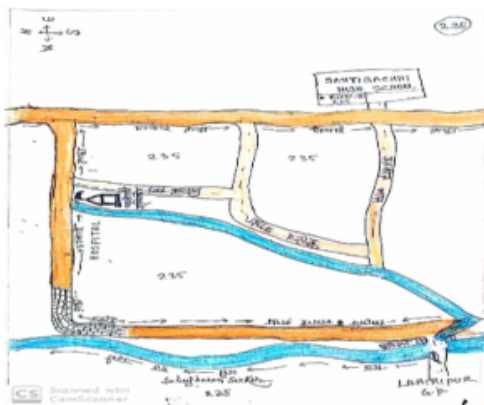

নির্বাচক নিবন্ধন আধিকারিকের স্বাক্ষর

Nazri Naksha

Google Map View

Polling Station Building Front View

Polling Station Front View

Cad View

Key MAP View

বিধানসভা নির্বাচনক্ষেত্রের নং, নাম : 127-গোসাবা  
ভাগ নং, নাম : 1-শান্তিগাছি উত্তর পাড়া