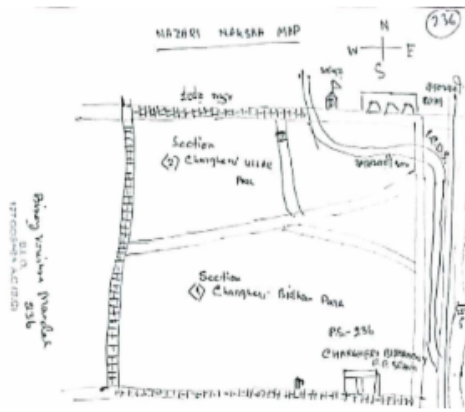

Nazri Naksha