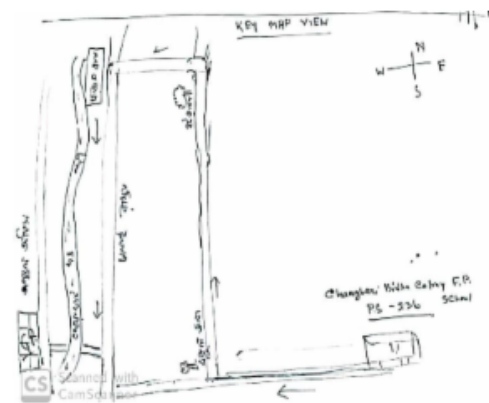

নির্বাচক নিবন্ধন আধিকারিকের স্বাক্ষর

Nazri Naksha

Google Map View

Polling Station Building Front View

Polling Station Front View

Cad View

Key MAP View

1	WB/15/100/501300	নাম : রেখারানী কয়াল স্বামীর নাম : কুমারেশ কয়াল বাড়ির নং : 121 বয়স : 56 লিঙ্গ : মহিলা	ফটো উপলব্ধ	2	WB/15/100/501261	নাম : কুমারেশ কয়াল পিতার নাম : হরিপদ কয়াল বাড়ির নং : 121 বয়স : 70 লিঙ্গ : পুরুষ	ফটো উপলব্ধ	3	WB/15/100/501299	নাম : সুবাসিনী কয়াল স্বামীর নাম : হরিপদ কয়াল বাড়ির নং : 121 বয়স : 86 লিঙ্গ : মহিলা	ফটো উপলব্ধ
4	YIC1540194	নাম : দীপঙ্কর কয়াল পিতার নাম : পাঁচু কয়াল বাড়ির নং : 30 বয়স : 31 লিঙ্গ : পুরুষ	ফটো উপলব্ধ	5	YIC1540293	নাম : কৃষ্ণা কয়াল স্বামীর নাম : দেবব্রত কয়াল বাড়ির নং : 30 বয়স : 33 লিঙ্গ : মহিলা	ফটো উপলব্ধ	6	YIC1220417	নাম : দেবব্রত কয়াল পিতার নাম : পাঁচু কয়াল বাড়ির নং : 30 বয়স : 35 লিঙ্গ : পুরুষ	ফটো উপলব্ধ
7	WB/15/100/501120	নাম : ফুলীরানী কয়াল স্বামীর নাম : পাঁচু কয়াল বাড়ির নং : 30 বয়স : 53 লিঙ্গ : মহিলা	ফটো উপলব্ধ	8	WB/15/100/501175	নাম : পাঁচু কয়াল পিতার নাম : কার্তিক কয়াল বাড়ির নং : 30 বয়স : 61 লিঙ্গ : পুরুষ	ফটো উপলব্ধ	9	YIC2001725	নাম : পুষ্প কয়াল স্বামীর নাম : মন্টু কয়াল বাড়ির নং : 29 বয়স : 49 লিঙ্গ : মহিলা	ফটো উপলব্ধ
10	WB/15/100/501395	নাম : মন্টু কয়াল পিতার নাম : কার্তিক কয়াল বাড়ির নং : 29 বয়স : 53 লিঙ্গ : পুরুষ	ফটো উপলব্ধ	11	WB/15/100/501104	নাম : নমিতা কয়াল স্বামীর নাম : সন্টু কয়াল বাড়ির নং : 31 বয়স : 50 লিঙ্গ : মহিলা	ফটো উপলব্ধ	12	YIC1723014	নাম : অনিতা মন্ডল(কয়াল) স্বামীর নাম : দীপঙ্কর কয়াল বাড়ির নং : 30 বয়স : 29 লিঙ্গ : মহিলা	ফটো উপলব্ধ
13	YIC1804053	নাম : অভিজিত গায়েন পিতার নাম : কৃষ্ণপদ গায়েন বাড়ির নং : n0282 বয়স : 27 লিঙ্গ : পুরুষ	ফটো উপলব্ধ	14	YIC1723006	নাম : বুমা গায়েন পিতার নাম : মধু সূদন গায়েন বাড়ির নং : 70 বয়স : 28 লিঙ্গ : মহিলা	ফটো উপলব্ধ	15	YIC1626100	নাম : অর্চনা গায়েন স্বামীর নাম : তাপস কুমার গায়েন বাড়ির নং : n0061 বয়স : 31 লিঙ্গ : মহিলা	ফটো উপলব্ধ
16	YIC1626092	নাম : মাধবী গায়েন পিতার নাম : শিবপদ গায়েন বাড়ির নং : 67 বয়স : 29 লিঙ্গ : মহিলা	ফটো উপলব্ধ	17	YIC1722842	নাম : বেনিমাধব গায়েন পিতার নাম : বদন গায়েন বাড়ির নং : n0158 বয়স : 29 লিঙ্গ : পুরুষ	ফটো উপলব্ধ	18	YIC1945732	নাম : কমলা গায়েন স্বামীর নাম : বদন গায়েন বাড়ির নং : 44 বয়স : 46 লিঙ্গ : মহিলা	ফটো উপলব্ধ
19	YIC1945740	নাম : বদন গায়েন পিতার নাম : বাবুরাম গায়েন বাড়ির নং : n0158 বয়স : 55 লিঙ্গ : পুরুষ	ফটো উপলব্ধ	20	YIC2193365	নাম : বিশাখা গায়েন স্বামীর নাম : শিবপদ গায়েন বাড়ির নং : 67 বয়স : 60 লিঙ্গ : মহিলা	ফটো উপলব্ধ	21	YIC2311686	নাম : বিরিঞ্চি গায়েন পিতার নাম : কৃষ্ণ পদ গায়েন বাড়ির নং : 101 বয়স : 63 লিঙ্গ : পুরুষ	ফটো উপলব্ধ
22	WB/15/100/501464	নাম : রেবতী গায়েন স্বামীর নাম : মনোরঞ্জন গায়েন বাড়ির নং : 71 বয়স : 51 লিঙ্গ : মহিলা	ফটো উপলব্ধ	23	YIC1449750	নাম : সুব্রত গায়েন পিতার নাম : মনোরঞ্জন গায়েন বাড়ির নং : 71 বয়স : 31 লিঙ্গ : পুরুষ	ফটো উপলব্ধ	24	YIC1449768	নাম : বিশ্বজিৎ মিত্তী পিতার নাম : বিমল মিত্তী বাড়ির নং : 71 বয়স : 31 লিঙ্গ : পুরুষ	ফটো উপলব্ধ
25	WB/15/100/501478	নাম : মধুসূদন গায়েন পিতার নাম : অনিল গায়েন বাড়ির নং : 70 বয়স : 51 লিঙ্গ : পুরুষ	ফটো উপলব্ধ	26	BFZ1153824	নাম : লক্ষীরানী গায়েন স্বামীর নাম : মধুসূদন গায়েন বাড়ির নং : n0065 বয়স : 46 লিঙ্গ : মহিলা	ফটো উপলব্ধ	27	YIC2352250	নাম : মিতু গায়েন পিতার নাম : মধু সূদন গায়েন বাড়ির নং : 70 বয়স : 20 লিঙ্গ : মহিলা	ফটো উপলব্ধ
28	WB/15/100/501462	নাম : গীতা গায়েন স্বামীর নাম : বিরিঞ্চি গায়েন বাড়ির নং : 101 বয়স : 55 লিঙ্গ : মহিলা	ফটো উপলব্ধ	29	BFZ2888733	নাম : তপন গায়েন পিতার নাম : বিরিঞ্চি গায়েন বাড়ির নং : 101 বয়স : 39 লিঙ্গ : পুরুষ	ফটো উপলব্ধ	30	YIC1540285	নাম : মনিষা সরকার গায়েন স্বামীর নাম : তপন গায়েন বাড়ির নং : 101 বয়স : 32 লিঙ্গ : মহিলা	ফটো উপলব্ধ