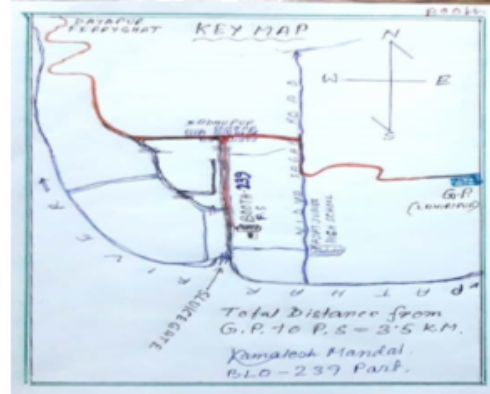

নির্বাচক নিবন্ধন আধিকারিকের স্বাক্ষর

Nazri Naksha

Google Map View

Polling Station Building Front View

Polling Station Front View

Cad View

Key MAP View

1 নাম : কাকলী মন্ডল (গায়েন) স্বামীর নাম: সুদীপ মন্ডল বাড়ির নং : n0218 বয়স : 34 লিঙ্গ : মহিলা	YIC1158054 ফটো উপলব্ধ	2 নাম : শতাব্দী তরফদার স্বামীর নাম: অরুণ তরফদার বাড়ির নং : 1 বয়স : 28 লিঙ্গ : মহিলা	YIC1723725 ফটো উপলব্ধ	3 নাম : সুজাতা তরফদার স্বামীর নাম: রথীন্দ্রনাথ তরফদার বাড়ির নং : 1 বয়স : 43 লিঙ্গ : মহিলা	YIC1221324 ফটো উপলব্ধ
4 নাম : রথীন্দ্রনাথ তরফদার পিতার নাম: সুধন্য কুমার তরফদার বাড়ির নং : 1 বয়স : 54 লিঙ্গ : পুরুষ	YIC1221316 ফটো উপলব্ধ	5 নাম : দামিনী তরফদার স্বামীর নাম: সুধন্য তরফদার বাড়ির নং : 1 বয়স : 86 লিঙ্গ : মহিলা	WB/15/100/489452 ফটো উপলব্ধ	6 নাম : অরুণ তরফদার পিতার নাম: রথীন্দ্র তরফদার বাড়ির নং : 1 বয়স : 30 লিঙ্গ : পুরুষ	YIC1541028 ফটো উপলব্ধ
7 নাম : নমিতা তরফদার পিতার নাম: রবীন্দ্র তরফদার বাড়ির নং : n0001 বয়স : 51 লিঙ্গ : মহিলা	BFZ1264555 ফটো উপলব্ধ	8 নাম : রবীন্দ্র তরফদার পিতার নাম: সুধন্য তরফদার বাড়ির নং : 1 বয়স : 56 লিঙ্গ : পুরুষ	WB/15/100/489083 ফটো উপলব্ধ	9 নাম : অসীম কুমার তরফদার পিতার নাম: সুশীল কুমার তরফদার বাড়ির নং : 2 বয়স : 30 লিঙ্গ : পুরুষ	YIC1541036 ফটো উপলব্ধ
10 নাম : ষষ্টি চৌকিদার স্বামীর নাম: রাজিব চৌকিদার বাড়ির নং : n0003 বয়স : 32 লিঙ্গ : মহিলা	YIC1626712 ফটো উপলব্ধ	11 নাম : রাজীব চৌকিদার পিতার নাম: নিখিল চৌকিদার বাড়ির নং : n0003 বয়স : 34 লিঙ্গ : পুরুষ	YIC1221381 ফটো উপলব্ধ	12 নাম : তনিমা মিস্ত্রী স্বামীর নাম: নিমাই মিস্ত্রী বাড়ির নং : n0003 বয়স : 36 লিঙ্গ : মহিলা	YIC1221407 ফটো উপলব্ধ
13 নাম : নিমাই মিস্ত্রী পিতার নাম: কিনুরাম মিস্ত্রী বাড়ির নং : n0003 বয়স : 46 লিঙ্গ : পুরুষ	BFZ1163724 ফটো উপলব্ধ	14 নাম : মিনতী চৌকিদার স্বামীর নাম: নিখিল কুমার চৌকিদার বাড়ির নং : n0003 বয়স : 51 লিঙ্গ : মহিলা	BFZ2649929 ফটো উপলব্ধ	15 নাম : নিখিল কুমার চৌকিদার পিতার নাম: ফকির চৌকিদার বাড়ির নং : n0003 বয়স : 54 লিঙ্গ : পুরুষ	BFZ2649911 ফটো উপলব্ধ
16 নাম : চন্দনা তরফদার স্বামীর নাম: অজয় তরফদার বাড়ির নং : 3 বয়স : 56 লিঙ্গ : মহিলা	WB/15/100/489005 ফটো উপলব্ধ	17 নাম : অজয় তরফদার পিতার নাম: সুশীল তরফদার বাড়ির নং : 3 বয়স : 63 লিঙ্গ : পুরুষ	BFZ1166750 ফটো উপলব্ধ	18 নাম : অলকা তরফদার স্বামীর নাম: সুশীল তরফদার বাড়ির নং : 2 বয়স : 86 লিঙ্গ : মহিলা	WB/15/100/489004 ফটো উপলব্ধ
19 নাম : চিরঞ্জিৎ মিস্ত্রী পিতার নাম: নিমাই মিস্ত্রী বাড়ির নং : n0003 বয়স : 20 লিঙ্গ : পুরুষ	YIC2389948 ফটো উপলব্ধ	20 নাম : অনুপ তরফদার পিতার নাম: রবীন্দ্র নাথ তরফদার বাড়ির নং : 0001 বয়স : 25 লিঙ্গ : পুরুষ	YIC1884808 ফটো উপলব্ধ	21 নাম : নিতাইপদ তরফদার পিতার নাম: সুধন্য তরফদার বাড়ির নং : 1 বয়স : 63 লিঙ্গ : পুরুষ	BFZ1167428 ফটো উপলব্ধ
22 নাম : সায়েন তরফদার পিতার নাম: রথীন্দ্রনাথ তরফদার বাড়ির নং : এন0001 বয়স : 22 লিঙ্গ : পুরুষ	YIC2246312 ফটো উপলব্ধ	23 নাম : বিদিশা তরফদার পিতার নাম: ভূধরচন্দ্র তরফদার বাড়ির নং : এন0001 বয়স : 22 লিঙ্গ : মহিলা	YIC2246452 ফটো উপলব্ধ	24 নাম : ভূধর চন্দ্র তরফদার পিতার নাম: সুধন্য তরফদার বাড়ির নং : 1 বয়স : 51 লিঙ্গ : পুরুষ	YIC2316008 ফটো উপলব্ধ
25 নাম : নিবেদিতা তরফদার স্বামীর নাম: নিতাই পদ তরফদার বাড়ির নং : n0002 বয়স : 47 লিঙ্গ : মহিলা	BFZ1164953 ফটো উপলব্ধ	26 নাম : রাকেশ তরফদার পিতার নাম: নিতাইপদ তরফদার বাড়ির নং : এন0001 বয়স : 20 লিঙ্গ : পুরুষ	YIC2324689 ফটো উপলব্ধ	27 নাম : অনুসূয়া বর্মন পিতার নাম: মনিমোহন বর্মন বাড়ির নং : 222 বয়স : 34 লিঙ্গ : মহিলা	YIC1321207 ফটো উপলব্ধ
28 নাম : দিপালী বাড়লিয়া(মন্ডল) স্বামীর নাম: সুজয় মন্ডল বাড়ির নং : n0212 বয়স : 46 লিঙ্গ : মহিলা	BFZ1267590 ফটো উপলব্ধ	29 নাম : কবিতা রঙান স্বামীর নাম: ধ্রুবজ্যোতি রঙান বাড়ির নং : n0074 বয়স : 43 লিঙ্গ : মহিলা	BFZ2650737 ফটো উপলব্ধ	30 নাম : অঞ্জলী রঙান স্বামীর নাম: চিশ্ময় রঙান বাড়ির নং : n0074 বয়স : 43 লিঙ্গ : মহিলা	BFZ2650729 ফটো উপলব্ধ