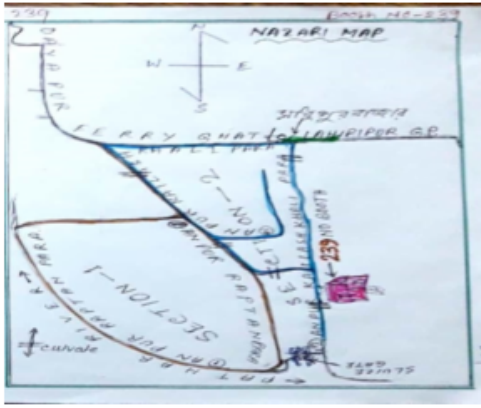

Nazri Naksha