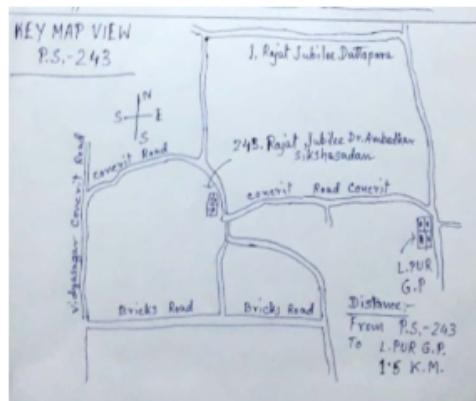

Key MAP View