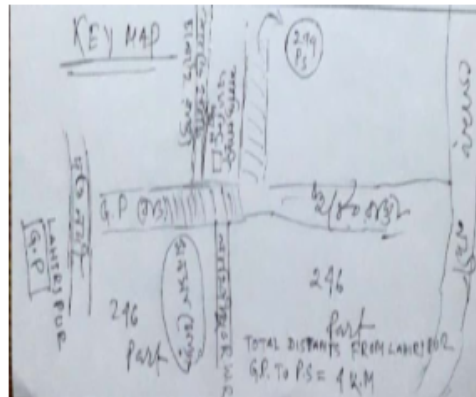

নির্বাচক নিবন্ধন আধিকারিকের স্বাক্ষর

Nazri Naksha

Google Map View

Polling Station Building Front View

Polling Station Front View

Cad View

Key MAP View

বিধানসভা নির্বাচনক্ষেত্রের নং, নাম : 127-গোসাবা
ভাগ নং, নাম : 1-চরণেরী মাঝের পাড়া