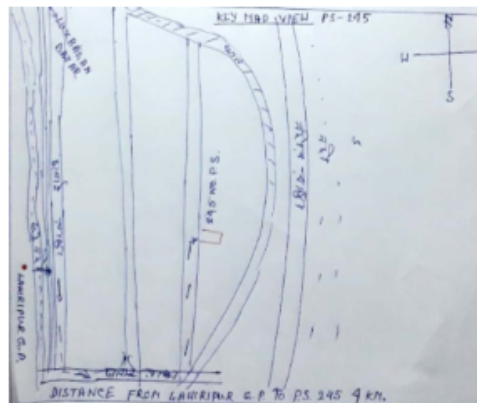

নির্বাচক নিবন্ধন আধিকারিকের স্বাক্ষর

Nazri Naksha

Google Map View

Polling Station Building Front View

Polling Station Front View

Cad View

Key MAP View

1 নাম : সবিতা আউলিয়া স্বামীর নাম: মনীন্দ্র আউলিয়া বাড়ির নং : n0011 বয়স : 81 লিঙ্গ : মহিলা	BFZ2259604 ফটো উপলব্ধ	2 নাম : লক্ষ্মী বৈদ্য স্বামীর নাম: তপন বৈদ্য বাড়ির নং : n0024 বয়স : 51 লিঙ্গ : মহিলা	BFZ2659571 ফটো উপলব্ধ	3 নাম : সবিতা বৈদ্য স্বামীর নাম: অমরেশ বৈদ্য বাড়ির নং : n0024 বয়স : 46 লিঙ্গ : মহিলা	BFZ1258169 ফটো উপলব্ধ
4 নাম : কবিতা বাইন স্বামীর নাম: বিশ্বনাথ বাইন বাড়ির নং : n0021 বয়স : 46 লিঙ্গ : মহিলা	BFZ1258052 ফটো উপলব্ধ	5 নাম : কেকা বাইন পিতার নাম: বিশ্বজিৎ বাইন বাড়ির নং : n0021 বয়স : 27 লিঙ্গ : মহিলা	YIC1791680 ফটো উপলব্ধ	6 নাম : সহচরী বৈষ্ণব স্বামীর নাম: পরিতোষ বৈষ্ণব বাড়ির নং : n0048 বয়স : 46 লিঙ্গ : মহিলা	BFZ1257765 ফটো উপলব্ধ
7 নাম : সুজিত বৈষ্ণব পিতার নাম: মহাদেব বৈষ্ণব বাড়ির নং : n0049 বয়স : 45 লিঙ্গ : পুরুষ	BFZ1257708 ফটো উপলব্ধ	8 নাম : সবিতা বৈষ্ণব স্বামীর নাম: বিশ্বজিৎ বৈষ্ণব বাড়ির নং : n0049 বয়স : 44 লিঙ্গ : মহিলা	BFZ2856896 ফটো উপলব্ধ	9 নাম : রানু বৈষ্ণব স্বামীর নাম: শশাংক বৈষ্ণব বাড়ির নং : n0048 বয়স : 44 লিঙ্গ : মহিলা	BFZ2259455 ফটো উপলব্ধ
10 নাম : সুশান্ত বৈষ্ণব পিতার নাম: মহাদেব বৈষ্ণব বাড়ির নং : n0049 বয়স : 43 লিঙ্গ : পুরুষ	BFZ2260057 ফটো উপলব্ধ	11 নাম : সুকান্ত বৈষ্ণব পিতার নাম: ধ্রুবপদ বৈষ্ণব বাড়ির নং : n0117 বয়স : 42 লিঙ্গ : পুরুষ	BFZ2703403 ফটো উপলব্ধ	12 নাম : সুখমা বৈষ্ণব স্বামীর নাম: সুশান্ত বৈষ্ণব বাড়ির নং : n0049 বয়স : 41 লিঙ্গ : মহিলা	BFZ2286672 ফটো উপলব্ধ
13 নাম : মুনাল বর্মন পিতার নাম: ভুবন বর্মন বাড়ির নং : n0032 বয়স : 48 লিঙ্গ : পুরুষ	BFZ1258037 ফটো উপলব্ধ	14 নাম : সুধারানী বর্মন স্বামীর নাম: তপন বর্মন বাড়ির নং : n0066 বয়স : 44 লিঙ্গ : মহিলা	BFZ2659845 ফটো উপলব্ধ	15 নাম : উর্মিলা বর্মন স্বামীর নাম: প্রভাস বর্মন বাড়ির নং : n0065 বয়স : 43 লিঙ্গ : মহিলা	BFZ2259976 ফটো উপলব্ধ
16 নাম : সুখমা ভঞ্জ স্বামীর নাম: ক্ষিতীশ ভঞ্জ বাড়ির নং : n0133 বয়স : 42 লিঙ্গ : মহিলা	YIC0936344 ফটো উপলব্ধ	17 নাম : যষ্টীবালা ভঞ্জ স্বামীর নাম: বিষ্ণুপদ ভঞ্জ বাড়ির নং : n0087 বয়স : 46 লিঙ্গ : মহিলা	BFZ1172394 ফটো উপলব্ধ	18 নাম : হরিপদ ভঞ্জ স্বামীর নাম: ঝরি ভঞ্জ বাড়ির নং : n0119 বয়স : 41 লিঙ্গ : পুরুষ	BFZ2703429 ফটো উপলব্ধ
19 নাম : ক্ষীতিশ ভঞ্জ পিতার নাম: নিমাই ভঞ্জ বাড়ির নং : n0150 বয়স : 40 লিঙ্গ : পুরুষ	BFZ2703239 ফটো উপলব্ধ	20 নাম : শিবপদ ভঞ্জ স্বামীর নাম: ঝরি ভঞ্জ বাড়ির নং : n0118 বয়স : 39 লিঙ্গ : পুরুষ	BFZ2703411 ফটো উপলব্ধ	21 নাম : সুখমা ভঞ্জ স্বামীর নাম: হরিপদ ভঞ্জ বাড়ির নং : n0119 বয়স : 39 লিঙ্গ : মহিলা	YIC1324102 ফটো উপলব্ধ
22 নাম : ভবানী বিশ্বাস স্বামীর নাম: তুষার কান্তি বিশ্বাস বাড়ির নং : n0183 বয়স : 48 লিঙ্গ : মহিলা	SCG2488757 ফটো উপলব্ধ	23 নাম : অসীমা গায়েন স্বামীর নাম: নিরঞ্জন গায়েন বাড়ির নং : n0013 বয়স : 28 লিঙ্গ : মহিলা	YIC1725969 ফটো উপলব্ধ	24 নাম : জয়ন্ত ঘরামী পিতার নাম: তারাপদ ঘরামী বাড়ির নং : n0050 বয়স : 45 লিঙ্গ : পুরুষ	BFZ2660207 ফটো উপলব্ধ
25 নাম : মামনী ঘরামী স্বামীর নাম: পঞ্চানন ঘরামী বাড়ির নং : n0105 বয়স : 44 লিঙ্গ : মহিলা	BFZ2258002 ফটো উপলব্ধ	26 নাম : সবিতা ঘরামী স্বামীর নাম: জয়ন্ত ঘরামী বাড়ির নং : n0050 বয়স : 36 লিঙ্গ : মহিলা	YIC1222876 ফটো উপলব্ধ	27 নাম : কৃষ্ণা ঘরামী পিতার নাম: কৃষ্ণপদ ঘরামী বাড়ির নং : n0050 বয়স : 27 লিঙ্গ : পুরুষ	YIC1791664 ফটো উপলব্ধ
28 নাম : উৎপল হাউলী পিতার নাম: রনজিৎ হাউলী বাড়ির নং : n0024 বয়স : 60 লিঙ্গ : পুরুষ	BFZ2659605 ফটো উপলব্ধ	29 নাম : গীতা হাউলী স্বামীর নাম: উৎপল হাউলী বাড়ির নং : n0024 বয়স : 49 লিঙ্গ : মহিলা	BFZ2659613 ফটো উপলব্ধ	30 নাম : মুঞ্জরী কয়াল স্বামীর নাম: প্রভাষ কয়াল বাড়ির নং : n0029 বয়স : 46 লিঙ্গ : মহিলা	BFZ1174093 ফটো উপলব্ধ