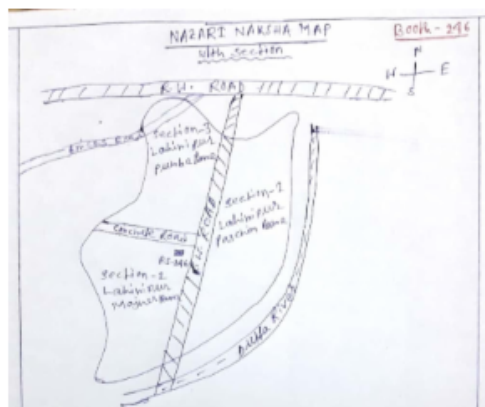

Nazri Naksha