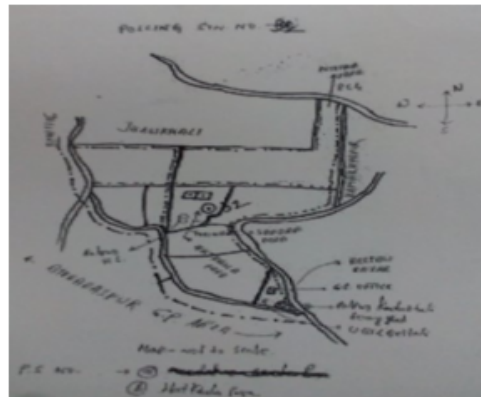

নির্বাচক নিবন্ধন আধিকারিকের স্বাক্ষর

Nazri Naksha

Google Map View

Polling Station Building Front View

Polling Station Front View

Cad View

Key MAP View

1 নাম : মাধবী মন্ডল স্বামীর নাম: বিকাশ মন্ডল বাড়ির নং : n0234 বয়স : 30 লিঙ্গ : মহিলা	YIC1480243 ফটো উপলব্ধ	2 নাম : বিকাশ মন্ডল পিতার নাম: মতিলাল মন্ডল বাড়ির নং : n0234 বয়স : 36 লিঙ্গ : পুরুষ	YIC0990416 ফটো উপলব্ধ	3 নাম : পদ্মাবতী অধিকারী(মন্ডল) স্বামীর নাম: বলরাম মন্ডল বাড়ির নং : n0281 বয়স : 27 লিঙ্গ : মহিলা	YIC1835339 ফটো উপলব্ধ
4 নাম : পুষ্প আচার্য্য স্বামীর নাম: তারাপদ আচার্য্য বাড়ির নং : n0146 বয়স : 54 লিঙ্গ : মহিলা	YIC1362110 ফটো উপলব্ধ	5 নাম : তারাপদ আচার্য্য পিতার নাম: খোকন আচার্য্য বাড়ির নং : n0146 বয়স : 67 লিঙ্গ : পুরুষ	BFZ2306272 ফটো উপলব্ধ	6 নাম : সুরভ আচার্য পিতার নাম: তারাপদ আচার্য বাড়ির নং : n0146 বয়স : 30 লিঙ্গ : পুরুষ	YIC1651330 ফটো উপলব্ধ
7 নাম : শান্তি লতা আচার্য্য স্বামীর নাম: সুরভ আচার্য্য বাড়ির নং : n0146 বয়স : 27 লিঙ্গ : মহিলা	YIC1746106 ফটো উপলব্ধ	# 8 নাম : জ্যোৎস্না কর্মকার গিরি স্বামীর নাম: তাপস কর্মকার বাড়ির নং : 167 বয়স : 44 লিঙ্গ : মহিলা	BFZ2894624 ফটো উপলব্ধ	9 নাম : তাপস কর্মকার পিতার নাম: সুধীর কর্মকার বাড়ির নং : n0120 বয়স : 61 লিঙ্গ : পুরুষ	WB/15/100/027287 ফটো উপলব্ধ
10 নাম : তন্ময় কর্মকার পিতার নাম: গোবিন্দ কর্মকার বাড়ির নং : n0120 বয়স : 34 লিঙ্গ : পুরুষ	YIC1050665 ফটো উপলব্ধ	11 নাম : উর্মিলা কর্মকার স্বামীর নাম: গোবিন্দ কর্মকার বাড়ির নং : n0120 বয়স : 61 লিঙ্গ : মহিলা	WB/15/100/027607 ফটো উপলব্ধ	12 নাম : গোবিন্দ কর্মকার পিতার নাম: সুধীর কর্মকার বাড়ির নং : n0120 বয়স : 65 লিঙ্গ : পুরুষ	WB/15/100/027627 ফটো উপলব্ধ
13 নাম : পুষ্প কর্মকার স্বামীর নাম: সুধীর কর্মকার বাড়ির নং : n0120 বয়স : 81 লিঙ্গ : মহিলা	WB/15/100/027561 ফটো উপলব্ধ	14 নাম : নুপেন কর্মকার পিতার নাম: ধীরেন কর্মকার বাড়ির নং : n0119 বয়স : 51 লিঙ্গ : পুরুষ	WB/15/100/027592 ফটো উপলব্ধ	15 নাম : অনিমা কর্মকার পিতার নাম: ধীরেন কর্মকার বাড়ির নং : n0119 বয়স : 61 লিঙ্গ : মহিলা	BFZ1105998 ফটো উপলব্ধ
16 নাম : শোভা রানী কর্মকার স্বামীর নাম: নুপেন কর্মকার বাড়ির নং : n0119 বয়স : 30 লিঙ্গ : মহিলা	YIC1651264 ফটো উপলব্ধ	17 নাম : চুমকি কর্মকার স্বামীর নাম: তনময় কর্মকার বাড়ির নং : n0296 বয়স : 27 লিঙ্গ : মহিলা	YIC1768423 ফটো উপলব্ধ	18 নাম : বীনা গায়েন স্বামীর নাম: গীরিন্দ্রনাথ গায়েন বাড়ির নং : n0129 বয়স : 47 লিঙ্গ : মহিলা	BFZ1102094 ফটো উপলব্ধ
19 নাম : ঐশ্বর্য গায়েন পিতার নাম: গীরিন্দ্রনাথ গায়েন বাড়ির নং : 129 বয়স : 25 লিঙ্গ : মহিলা	YIC1873306 ফটো উপলব্ধ	20 নাম : রিক্ত গায়েন মায়ের নাম: উজ্জ্বল গায়েন বাড়ির নং : এন0129 বয়স : 25 লিঙ্গ : মহিলা	YIC2126001 ফটো উপলব্ধ	21 নাম : রেবা মন্ডল স্বামীর নাম: বিশ গায়েন বাড়ির নং : এন0129 বয়স : 27 লিঙ্গ : মহিলা	YIC2125995 ফটো উপলব্ধ
22 নাম : বিজলী গায়েন পিতার নাম: সুকুমার গায়েন বাড়ির নং : এন00179 বয়স : 24 লিঙ্গ : মহিলা	YIC2126159 ফটো উপলব্ধ	Q 23 নাম : রিয়া মন্ডল স্বামীর নাম: পলাশ মন্ডল বাড়ির নং : এন0037 বয়স : 24 লিঙ্গ : মহিলা	YIC2217388 ফটো উপলব্ধ	24 নাম : তনুশ্রী গায়েন স্বামীর নাম: নরোত্তম গায়েন বাড়ির নং : n0260 বয়স : 37 লিঙ্গ : মহিলা	BFZ2900637 ফটো উপলব্ধ
25 নাম : উওম গায়েন পিতার নাম: পরিমল গায়েন বাড়ির নং : n0294 বয়স : 26 লিঙ্গ : পুরুষ	YIC1835461 ফটো উপলব্ধ	26 নাম : ছবি গায়েন স্বামীর নাম: গুনধর গায়েন বাড়ির নং : n0142 বয়স : 62 লিঙ্গ : মহিলা	YIC1975598 ফটো উপলব্ধ	27 নাম : অলকেশ গায়েন পিতার নাম: শ্যামল গায়েন বাড়ির নং : এন0038 বয়স : 21 লিঙ্গ : পুরুষ	YIC2268969 ফটো উপলব্ধ
28 নাম : বাপ্পা গায়েন পিতার নাম: অজিত গায়েন বাড়ির নং : এন0129 বয়স : 37 লিঙ্গ : পুরুষ	YIC0990531 ফটো উপলব্ধ	29 নাম : তাপস গায়েন পিতার নাম: জিতেন গায়েন বাড়ির নং : এন0138 বয়স : 32 লিঙ্গ : পুরুষ	YIC1361807 ফটো উপলব্ধ	30 নাম : অনামিকা গায়েন স্বামীর নাম: বাপ্পা গায়েন বাড়ির নং : এন0129 বয়স : 31 লিঙ্গ : মহিলা	SHZ1755701 ফটো উপলব্ধ