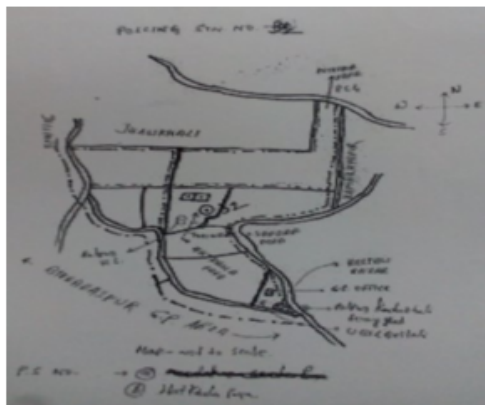

Nazri Naksha