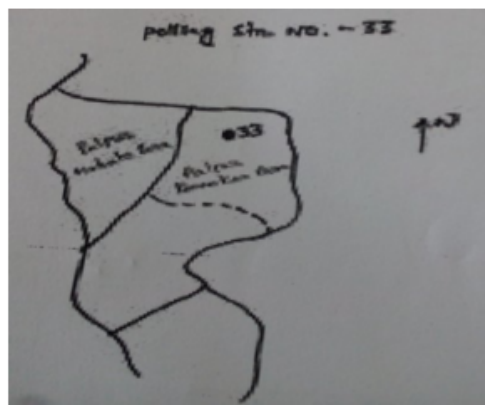

Nazri Naksha