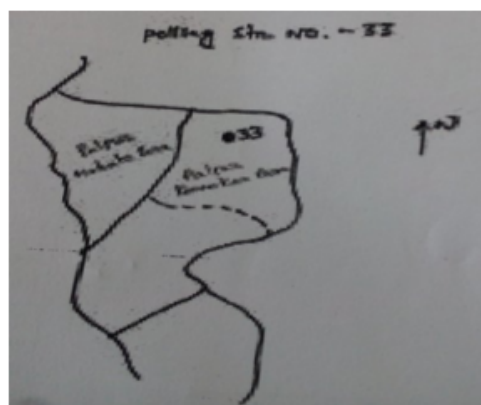

নির্বাচক নিবন্ধন আধিকারিকের স্বাক্ষর

Nazri Naksha

Google Map View

Polling Station Building Front View

Polling Station Front View

Cad View

Key MAP View

1 নাম : মমতা ভাঁড়ী (মণ্ডল) স্বামীর নাম : কৌশিক মণ্ডল বাড়ির নং : n0322 বয়স : 27 লিঙ্গ : মহিলা	YIC1858638	ফটো উপলব্ধ	2 নাম : তরুলতা কর্মকার স্বামীর নাম : নিরঞ্জন কর্মকার বাড়ির নং : n0056 বয়স : 70 লিঙ্গ : মহিলা	BFZ1228352	ফটো উপলব্ধ	E 3 নাম : রূপনবালা কর্মকার স্বামীর নাম : নগেন কর্মকার বাড়ির নং : n0058 বয়স : 81 লিঙ্গ : মহিলা	BFZ1107895	ফটো উপলব্ধ
4 নাম : তরুলতা কর্মকার স্বামীর নাম : মান্য কর্মকার বাড়ির নং : n0058 বয়স : 81 লিঙ্গ : মহিলা	BFZ1107598	ফটো উপলব্ধ	5 নাম : রঞ্জিত কর্মকার পিতার নাম : মান্য কর্মকার বাড়ির নং : n0058 বয়স : 53 লিঙ্গ : পুরুষ	BFZ1106756	ফটো উপলব্ধ	6 নাম : রঞ্জিত কর্মকার পিতার নাম : মান্য কর্মকার বাড়ির নং : n0058 বয়স : 49 লিঙ্গ : পুরুষ	BFZ2308419	ফটো উপলব্ধ
7 নাম : অনিতা কর্মকার স্বামীর নাম : পবন কর্মকার বাড়ির নং : n0072 বয়স : 53 লিঙ্গ : মহিলা	BFZ1108000	ফটো উপলব্ধ	8 নাম : ভুবন কর্মকার পিতার নাম : কালীপদ কর্মকার বাড়ির নং : n0072 বয়স : 56 লিঙ্গ : পুরুষ	BFZ2308252	ফটো উপলব্ধ	9 নাম : কার্তিক কর্মকার পিতার নাম : সদানন্দ কর্মকার বাড়ির নং : n0071 বয়স : 32 লিঙ্গ : পুরুষ	YIC1245216	ফটো উপলব্ধ
10 নাম : বিষকা কর্মকার স্বামীর নাম : সদানন্দ কর্মকার বাড়ির নং : n0071 বয়স : 66 লিঙ্গ : মহিলা	BFZ2308229	ফটো উপলব্ধ	11 নাম : সদানন্দ কর্মকার পিতার নাম : কর্ণ কর্মকার বাড়ির নং : n0071 বয়স : 71 লিঙ্গ : পুরুষ	BFZ1106723	ফটো উপলব্ধ	12 নাম : কুশ কর্মকার পিতার নাম : বৃষকেশু কর্মকার বাড়ির নং : n0071 বয়স : 38 লিঙ্গ : পুরুষ	YIC1051085	ফটো উপলব্ধ
13 নাম : দ্রোপদী কর্মকার স্বামীর নাম : লব কর্মকার বাড়ির নং : n0071 বয়স : 32 লিঙ্গ : মহিলা	YIC1362417	ফটো উপলব্ধ	14 নাম : লব কর্মকার পিতার নাম : বৃষকেশু কর্মকার বাড়ির নং : n0071 বয়স : 38 লিঙ্গ : পুরুষ	YIC1051093	ফটো উপলব্ধ	15 নাম : গণেশ সরদার পিতার নাম : বৃষকেশু কর্মকার বাড়ির নং : n0071 বয়স : 56 লিঙ্গ : পুরুষ	BFZ1108612	ফটো উপলব্ধ
16 নাম : হাজারী কর্মকার স্বামীর নাম : বৃষকেশু কর্মকার বাড়ির নং : n0071 বয়স : 71 লিঙ্গ : মহিলা	BFZ1107796	ফটো উপলব্ধ	E 17 নাম : বৃষকেশু কর্মকার পিতার নাম : কর্ণ কর্মকার বাড়ির নং : n0071 বয়স : 76 লিঙ্গ : পুরুষ	BFZ1102367	ফটো উপলব্ধ	18 নাম : দিবাকর কর্মকার পিতার নাম : খগেন কর্মকার বাড়ির নং : n0064 বয়স : 34 লিঙ্গ : পুরুষ	YIC1362342	ফটো উপলব্ধ
19 নাম : দীপক কর্মকার পিতার নাম : খগেন কর্মকার বাড়ির নং : n0064 বয়স : 43 লিঙ্গ : পুরুষ	YIC1362409	ফটো উপলব্ধ	20 নাম : নিরবালা কর্মকার স্বামীর নাম : খগেন কর্মকার বাড়ির নং : n0064 বয়স : 66 লিঙ্গ : মহিলা	BFZ1107366	ফটো উপলব্ধ	21 নাম : খগেন কর্মকার পিতার নাম : হরেন কর্মকার বাড়ির নং : n0064 বয়স : 71 লিঙ্গ : পুরুষ	BFZ1107374	ফটো উপলব্ধ
22 নাম : রূপা কর্মকার স্বামীর নাম : ভুবন কর্মকার বাড়ির নং : n0063 বয়স : 42 লিঙ্গ : মহিলা	BFZ2308344	ফটো উপলব্ধ	23 নাম : বিকাশ কর্মকার পিতার নাম : শ্যামল কর্মকার বাড়ির নং : n0063 বয়স : 31 লিঙ্গ : পুরুষ	YIC1480276	ফটো উপলব্ধ	24 নাম : পারুল কর্মকার স্বামীর নাম : শ্যামল কর্মকার বাড়ির নং : n0063 বয়স : 53 লিঙ্গ : মহিলা	BFZ1108174	ফটো উপলব্ধ
25 নাম : যমুনা কর্মকার স্বামীর নাম : স্বপন কর্মকার বাড়ির নং : n0063 বয়স : 45 লিঙ্গ : মহিলা	BFZ2308328	ফটো উপলব্ধ	26 নাম : স্বপন কর্মকার পিতার নাম : তারা কর্মকার বাড়ির নং : n0063 বয়স : 49 লিঙ্গ : পুরুষ	BFZ2308310	ফটো উপলব্ধ	27 নাম : শ্যামল কর্মকার পিতার নাম : তারা কর্মকার বাড়ির নং : n0063 বয়স : 56 লিঙ্গ : পুরুষ	BFZ2308302	ফটো উপলব্ধ
28 নাম : সুশংকর কর্মকার পিতার নাম : সূর্য কর্মকার বাড়ির নং : n0063 বয়স : 49 লিঙ্গ : পুরুষ	BFZ1226943	ফটো উপলব্ধ	29 নাম : সূর্য কর্মকার পিতার নাম : হরেন কর্মকার বাড়ির নং : n0063 বয়স : 76 লিঙ্গ : পুরুষ	BFZ1106764	ফটো উপলব্ধ	30 নাম : কমল কর্মকার পিতার নাম : কুষ্টি কর্মকার বাড়ির নং : n0062 বয়স : 66 লিঙ্গ : পুরুষ	BFZ2308211	ফটো উপলব্ধ