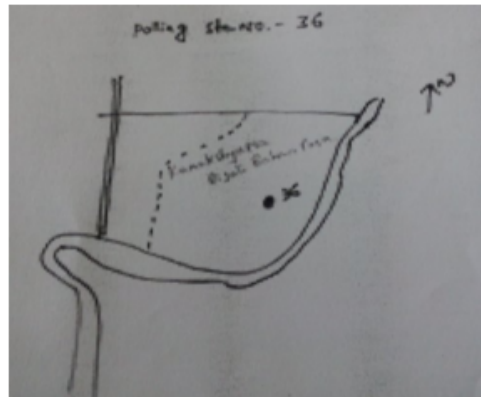

নির্বাচক নিবন্ধন আধিকারিকের স্বাক্ষর

Nazri Naksha

Google Map View

Polling Station Building Front View

Polling Station Front View

Cad View

Key MAP View

1	WB/15/100/018547	নাম : মনোরঞ্জন কয়াল পিতার নাম: বাসুদেব কয়াল বাড়ির নং : 220 বয়স : 61 লিঙ্গ : পুরুষ	ফটো উপলব্ধ	2	WB/15/100/018320	নাম : পুষ্প কয়াল স্বামীর নাম: মনোরঞ্জন কয়াল বাড়ির নং : 220 বয়স : 55 লিঙ্গ : মহিলা	ফটো উপলব্ধ	3	YIC1364876	নাম : গৌরাজ কয়াল পিতার নাম: মনোরঞ্জন কয়াল বাড়ির নং : 220 বয়স : 31 লিঙ্গ : পুরুষ	ফটো উপলব্ধ
4	YIC1971514	নাম : শিবপদ কয়াল পিতার নাম: বাসুদেব কয়াল বাড়ির নং : 220 বয়স : 49 লিঙ্গ : পুরুষ	ফটো উপলব্ধ	Q 5	BFZ2672921	নাম : বনলতা কয়াল স্বামীর নাম: শিবপদ কয়াল বাড়ির নং : বয়স : 39 লিঙ্গ : মহিলা	ফটো উপলব্ধ	6	YIC1898519	নাম : স্বপ্না কয়াল পিতার নাম: মনোরঞ্জন কয়াল বাড়ির নং : 220 বয়স : 29 লিঙ্গ : মহিলা	ফটো উপলব্ধ
7	YIC1816339	নাম : আশালতা সরদার স্বামীর নাম: নির্মল সরদার বাড়ির নং : এন0047 বয়স : 28 লিঙ্গ : মহিলা	ফটো উপলব্ধ	8	YIC2220846	নাম : সিমা সরদার স্বামীর নাম: বীরবল সরদার বাড়ির নং : এন0047 বয়স : 36 লিঙ্গ : মহিলা	ফটো উপলব্ধ	9	BFZ2308476	নাম : শুভংকর কর্মকার পিতার নাম: সুধন্য কর্মকার বাড়ির নং : n0289 বয়স : 53 লিঙ্গ : পুরুষ	ফটো উপলব্ধ
10	YIC2343192	নাম : শুভজিৎ কর্মকার পিতার নাম: শুভংকর কর্মকার বাড়ির নং : কামাখ্যাপুর বয়স : 22 লিঙ্গ : পুরুষ	ফটো উপলব্ধ	11	BFZ2755551	নাম : চন্দনা কর্মকার স্বামীর নাম: শুভঙ্কর কর্মকার বাড়ির নং : n0286 বয়স : 40 লিঙ্গ : মহিলা	ফটো উপলব্ধ	Q 12	YIC1653435	নাম : রবি কর্মকার পিতার নাম: অভি কর্মকার বাড়ির নং : 10 বয়স : 35 লিঙ্গ : পুরুষ	ফটো উপলব্ধ
13	YIC1245224	নাম : দীপক কর্মকার পিতার নাম: সুধন্য কর্মকার বাড়ির নং : n0287 বয়স : 38 লিঙ্গ : পুরুষ	ফটো উপলব্ধ	14	YIC2118511	নাম : সন্ধ্যা কর্মকার স্বামীর নাম: সুনীল কর্মকার বাড়ির নং : n0153 বয়স : 50 লিঙ্গ : মহিলা	ফটো উপলব্ধ	15	YIC1818525	নাম : প্রসিত কর্মকার পিতার নাম: কালী কর্মকার বাড়ির নং : n0249 বয়স : 27 লিঙ্গ : পুরুষ	ফটো উপলব্ধ
16	YIC1247485	নাম : রেনুকা কর্মকার পিতার নাম: কালী কর্মকার বাড়ির নং : n0015 বয়স : 37 লিঙ্গ : মহিলা	ফটো উপলব্ধ	17	YIC2030286	নাম : ননী কর্মকার স্বামীর নাম: অভি কর্মকার বাড়ির নং : 10 বয়স : 68 লিঙ্গ : মহিলা	ফটো উপলব্ধ	18	BFZ2299873	নাম : প্রদীপ সরদার পিতার নাম: শরৎ সরদার বাড়ির নং : n0015 বয়স : 48 লিঙ্গ : পুরুষ	ফটো উপলব্ধ
19	BFZ2752129	নাম : বিশুজিৎ সরদার পিতার নাম: সত্য সরদার বাড়ির নং : n0153 বয়স : 43 লিঙ্গ : পুরুষ	ফটো উপলব্ধ	20	YIC1149186	নাম : অনিতা কর্মকার স্বামীর নাম: রবি কর্মকার বাড়ির নং : 10 বয়স : 33 লিঙ্গ : মহিলা	ফটো উপলব্ধ	21	BFZ2752178	নাম : লিপিমা সরদার স্বামীর নাম: প্রদীপ সরদার বাড়ির নং : n0015 বয়স : 44 লিঙ্গ : মহিলা	ফটো উপলব্ধ
22	YIC1149194	নাম : দিপালী গায়েন স্বামীর নাম: কমল গায়েন বাড়ির নং : n0219 বয়স : 35 লিঙ্গ : মহিলা	ফটো উপলব্ধ	23	BFZ2672939	নাম : মনিকা গায়েন স্বামীর নাম: অমল গায়েন বাড়ির নং : n0185 বয়স : 38 লিঙ্গ : মহিলা	ফটো উপলব্ধ	24	BFZ2301521	নাম : অলোকা গায়েন স্বামীর নাম: আদিত্য গায়েন বাড়ির নং : 94 বয়স : 41 লিঙ্গ : মহিলা	ফটো উপলব্ধ
25	WB/15/100/018050	নাম : আদিত্য গায়েন পিতার নাম: বিভূতি গায়েন বাড়ির নং : 99 বয়স : 53 লিঙ্গ : পুরুষ	ফটো উপলব্ধ	26	YIC1968940	নাম : সতী গায়েন স্বামীর নাম: বিভূতি গায়েন বাড়ির নং : 99 বয়স : 78 লিঙ্গ : মহিলা	ফটো উপলব্ধ	27	YIC1968916	নাম : বিভূতি গায়েন পিতার নাম: শশী গায়েন বাড়ির নং : 99 বয়স : 82 লিঙ্গ : পুরুষ	ফটো উপলব্ধ
28	YIC2351666	নাম : অরজিৎ গায়েন পিতার নাম: আদিত্য গায়েন বাড়ির নং : কামাখ্যাপুর বয়স : 21 লিঙ্গ : পুরুষ	ফটো উপলব্ধ	29	YIC1481589	নাম : পুতুল গায়েন পিতার নাম: সন্তোষ গায়েন বাড়ির নং : 164 বয়স : 30 লিঙ্গ : মহিলা	ফটো উপলব্ধ	30	WB/15/100/018255	নাম : চপলা গায়েন স্বামীর নাম: সন্তোষ গায়েন বাড়ির নং : 164 বয়স : 70 লিঙ্গ : মহিলা	ফটো উপলব্ধ