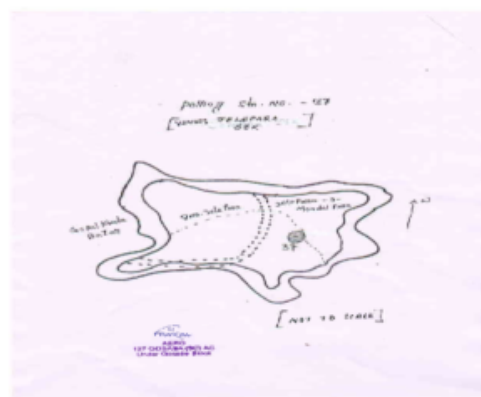

নির্বাচক নিবন্ধন আধিকারিকের স্বাক্ষর

Nazri Naksha

Google Map View

Polling Station Building Front View

Polling Station Front View

Cad View

Key MAP View

1 নাম : যশোদা অধিকারী (দাস) স্বামীর নাম: জয়দেব অধিকারী (দাস) বাড়ির নং : পঠানখালী বয়স : 42 লিঙ্গ : মহিলা	NVY0576116 ফটো উপলব্ধ	2 নাম : পূজা কাহার পিতার নাম: আনন্দ মোহন কাহার বাড়ির নং : n0104 বয়স : 26 লিঙ্গ : মহিলা	YIC1825090 ফটো উপলব্ধ	3 নাম : দুর্গারানী কাহার স্বামীর নাম: আনন্দ মোহন কাহার বাড়ির নং : n0003 বয়স : 47 লিঙ্গ : মহিলা	BFZ1126408 ফটো উপলব্ধ
4 নাম : বিষ্ণু কাহার পিতার নাম: আনন্দ মোহন কাহার বাড়ির নং : এন0003 বয়স : 23 লিঙ্গ : পুরুষ	YIC2129385 ফটো উপলব্ধ	5 নাম : মিনাক্ষী ছাটুই বিশ্বাস স্বামীর নাম: মাদার বিশ্বাস বাড়ির নং : n0003 বয়স : 36 লিঙ্গ : মহিলা	YIC1149392 ফটো উপলব্ধ	6 নাম : অপর্ণা কাহার স্বামীর নাম: দুঃখীরাম কাহার বাড়ির নং : n0003 বয়স : 44 লিঙ্গ : মহিলা	BFZ2313682 ফটো উপলব্ধ
7 নাম : দুঃখীরাম কাহার পিতার নাম: গোষ্ঠ কাহার বাড়ির নং : n0003 বয়স : 47 লিঙ্গ : পুরুষ	BFZ1125947 ফটো উপলব্ধ	8 নাম : সুদীরাম কাহার পিতার নাম: গোষ্ঠ কাহার বাড়ির নং : n0003 বয়স : 34 লিঙ্গ : পুরুষ	YIC1247717 ফটো উপলব্ধ	9 নাম : লক্ষ্মীরানী কাহার স্বামীর নাম: কালীপদ কাহার বাড়ির নং : n0003 বয়স : 40 লিঙ্গ : মহিলা	WB/15/100/036291 ফটো উপলব্ধ
10 নাম : কালীপদ কাহার পিতার নাম: গোষ্ঠ কাহার বাড়ির নং : n0003 বয়স : 54 লিঙ্গ : পুরুষ	WB/15/100/036059 ফটো উপলব্ধ	11 নাম : শোভা কাহার পিতার নাম: গোষ্ঠ কাহার বাড়ির নং : n0003 বয়স : 56 লিঙ্গ : মহিলা	WB/15/100/036292 ফটো উপলব্ধ	12 নাম : আনন্দ মোহন কাহার পিতার নাম: গোষ্ঠ কাহার বাড়ির নং : n0003 বয়স : 57 লিঙ্গ : পুরুষ	WB/15/100/036050 ফটো উপলব্ধ
13 নাম : মৌসুমী কাহার পিতার নাম: দুঃখীরাম কাহার বাড়ির নং : n0003 বয়স : 24 লিঙ্গ : মহিলা	YIC2035186 ফটো উপলব্ধ	14 নাম : রত্না গায়েন নাইয়া স্বামীর নাম: সন্দীপ নাইয়া বাড়ির নং : n0084 বয়স : 33 লিঙ্গ : মহিলা	ZDE0592691 ফটো উপলব্ধ	15 নাম : নন্দ গিরি পিতার নাম: মদন গিরি বাড়ির নং : 66 বয়স : 30 লিঙ্গ : পুরুষ	YIC1481928 ফটো উপলব্ধ
16 নাম : শিখা গিরি পিতার নাম: মদন গিরি বাড়ির নং : 66 বয়স : 36 লিঙ্গ : মহিলা	YIC1053032 ফটো উপলব্ধ	17 নাম : কম্পনা গিরি স্বামীর নাম: মদন গিরি বাড়ির নং : 66 বয়স : 61 লিঙ্গ : মহিলা	WB/15/100/036109 ফটো উপলব্ধ	18 নাম : মদন গিরি পিতার নাম: দুর্গাপদ গিরি বাড়ির নং : 66 বয়স : 69 লিঙ্গ : পুরুষ	WB/15/100/036176 ফটো উপলব্ধ
19 নাম : সিমা গিরি পিতার নাম: মদন গিরি বাড়ির নং : n0107 বয়স : 26 লিঙ্গ : মহিলা	YIC1858059 ফটো উপলব্ধ	20 নাম : শংকর গিরি অন্যান্য: উমা গিরি বাড়ির নং : 073 বয়স : 29 লিঙ্গ : পুরুষ	YIC1896992 ফটো উপলব্ধ	21 নাম : রাজীব তরফদার পিতার নাম: গোরাপদ তরফদার বাড়ির নং : এন0056 বয়স : 23 লিঙ্গ : পুরুষ	YIC2129351 ফটো উপলব্ধ
22 নাম : পূজা তরফদার স্বামীর নাম: বিপ্লব তরফদার বাড়ির নং : এন0096 বয়স : 23 লিঙ্গ : মহিলা	YIC2129450 ফটো উপলব্ধ	23 নাম : মৃণাল তরফদার পিতার নাম: তারাপদ তরফদার বাড়ির নং : এন0056 বয়স : 22 লিঙ্গ : পুরুষ	YIC2221109 ফটো উপলব্ধ	24 নাম : বিপ্লব তরফদার পিতার নাম: তারাপদ তরফদার বাড়ির নং : n0096 বয়স : 27 লিঙ্গ : পুরুষ	YIC1825124 ফটো উপলব্ধ
25 নাম : বিভাস তরফদার পিতার নাম: গোরাপদ তরফদার বাড়ির নং : n0097 বয়স : 26 লিঙ্গ : পুরুষ	YIC1825132 ফটো উপলব্ধ	26 নাম : সাগর তরফদার পিতার নাম: নিরাপদ তরফদার বাড়ির নং : 056 বয়স : 26 লিঙ্গ : পুরুষ	YIC1897040 ফটো উপলব্ধ	27 নাম : প্রতিমা তরফদার স্বামীর নাম: রামপদ তরফদার বাড়ির নং : n0056 বয়স : 42 লিঙ্গ : মহিলা	BFZ2313716 ফটো উপলব্ধ
28 নাম : রামপদ তরফদার পিতার নাম: বিজয় তরফদার বাড়ির নং : n0056 বয়স : 45 লিঙ্গ : পুরুষ	BFZ2313708 ফটো উপলব্ধ	29 নাম : সবিতা তরফদার স্বামীর নাম: গোরাপদ তরফদার বাড়ির নং : n0056 বয়স : 39 লিঙ্গ : মহিলা	BFZ2313690 ফটো উপলব্ধ	30 নাম : গোরাপদ তরফদার পিতার নাম: বিজয় তরফদার বাড়ির নং : n0056 বয়স : 63 লিঙ্গ : পুরুষ	WB/15/100/036202 ফটো উপলব্ধ