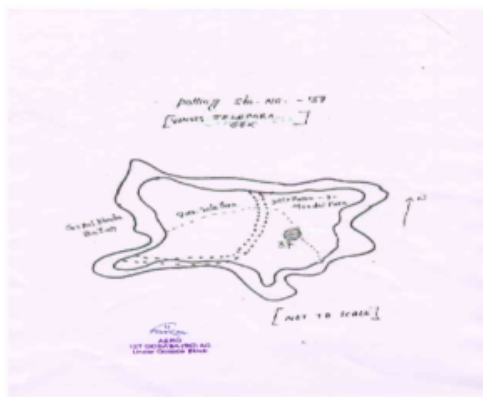

নির্বাচক নিবন্ধন আধিকারিকের স্বাক্ষর

Nazri Naksha

Google Map View

Polling Station Building Front View

Polling Station Front View

Cad View

Key MAP View

1 নাম : যশোদা অধিকারী (দাস) স্বামীর নাম: জয়দেব অধিকারী (দাস) বাড়ির নং : পঠানখালী বয়স : 42 লিঙ্গ : মহিলা	NVY0576116 ফটো উপলব্ধ	2 নাম : পূজা কাহার পিতার নাম: আনন্দ মোহন কাহার বাড়ির নং : n0104 বয়স : 26 লিঙ্গ : মহিলা	YIC1825090 ফটো উপলব্ধ	3 নাম : দুর্গারানী কাহার স্বামীর নাম: আনন্দ মোহন কাহার বাড়ির নং : n0003 বয়স : 47 লিঙ্গ : মহিলা	BFZ1126408 ফটো উপলব্ধ
4 নাম : বিষ্ণু কাহার পিতার নাম: আনন্দ মোহন কাহার বাড়ির নং : এন0003 বয়স : 23 লিঙ্গ : পুরুষ	YIC2129385 ফটো উপলব্ধ	5 নাম : মিনাক্ষী ছাটুই বিশ্বাস স্বামীর নাম: মাদার বিশ্বাস বাড়ির নং : n0003 বয়স : 36 লিঙ্গ : মহিলা	YIC1149392 ফটো উপলব্ধ	6 নাম : অপর্ণা কাহার স্বামীর নাম: দুঃখীরাম কাহার বাড়ির নং : n0003 বয়স : 44 লিঙ্গ : মহিলা	BFZ2313682 ফটো উপলব্ধ
7 নাম : দুঃখীরাম কাহার পিতার নাম: গোষ্ঠ কাহার বাড়ির নং : n0003 বয়স : 47 লিঙ্গ : পুরুষ	BFZ1125947 ফটো উপলব্ধ	8 নাম : সুদীরাম কাহার পিতার নাম: গোষ্ঠ কাহার বাড়ির নং : n0003 বয়স : 34 লিঙ্গ : পুরুষ	YIC1247717 ফটো উপলব্ধ	9 নাম : লক্ষ্মীরানী কাহার স্বামীর নাম: কালীপদ কাহার বাড়ির নং : n0003 বয়স : 40 লিঙ্গ : মহিলা	WB/15/100/036291 ফটো উপলব্ধ
10 নাম : কালীপদ কাহার পিতার নাম: গোষ্ঠ কাহার বাড়ির নং : n0003 বয়স : 54 লিঙ্গ : পুরুষ	WB/15/100/036059 ফটো উপলব্ধ	11 নাম : শোভা কাহার পিতার নাম: গোষ্ঠ কাহার বাড়ির নং : n0003 বয়স : 56 লিঙ্গ : মহিলা	WB/15/100/036292 ফটো উপলব্ধ	12 নাম : আনন্দ মোহন কাহার পিতার নাম: গোষ্ঠ কাহার বাড়ির নং : n0003 বয়স : 57 লিঙ্গ : পুরুষ	WB/15/100/036050 ফটো উপলব্ধ
13 নাম : মৌসুমী কাহার পিতার নাম: দুঃখীরাম কাহার বাড়ির নং : n0003 বয়স : 24 লিঙ্গ : মহিলা	YIC2035186 ফটো উপলব্ধ	14 নাম : রত্না গায়েন নাইয়া স্বামীর নাম: সন্দীপ নাইয়া বাড়ির নং : n0084 বয়স : 33 লিঙ্গ : মহিলা	ZDE0592691 ফটো উপলব্ধ	15 নাম : নন্দ গিরি পিতার নাম: মদন গিরি বাড়ির নং : 66 বয়স : 30 লিঙ্গ : পুরুষ	YIC1481928 ফটো উপলব্ধ
16 নাম : শিখা গিরি পিতার নাম: মদন গিরি বাড়ির নং : 66 বয়স : 36 লিঙ্গ : মহিলা	YIC1053032 ফটো উপলব্ধ	17 নাম : কম্পনা গিরি স্বামীর নাম: মদন গিরি বাড়ির নং : 66 বয়স : 61 লিঙ্গ : মহিলা	WB/15/100/036109 ফটো উপলব্ধ	18 নাম : মদন গিরি পিতার নাম: দুর্গাপদ গিরি বাড়ির নং : 66 বয়স : 69 লিঙ্গ : পুরুষ	WB/15/100/036176 ফটো উপলব্ধ
19 নাম : সিমা গিরি পিতার নাম: মদন গিরি বাড়ির নং : n0107 বয়স : 26 লিঙ্গ : মহিলা	YIC1858059 ফটো উপলব্ধ	20 নাম : শংকর গিরি অন্যান্য: উমা গিরি বাড়ির নং : 073 বয়স : 29 লিঙ্গ : পুরুষ	YIC1896992 ফটো উপলব্ধ	21 নাম : রাজীব তরফদার পিতার নাম: গোরাপদ তরফদার বাড়ির নং : এন0056 বয়স : 23 লিঙ্গ : পুরুষ	YIC2129351 ফটো উপলব্ধ
22 নাম : পূজা তরফদার স্বামীর নাম: বিপ্লব তরফদার বাড়ির নং : এন0096 বয়স : 23 লিঙ্গ : মহিলা	YIC2129450 ফটো উপলব্ধ	23 নাম : মৃণাল তরফদার পিতার নাম: তারাপদ তরফদার বাড়ির নং : এন0056 বয়স : 22 লিঙ্গ : পুরুষ	YIC2221109 ফটো উপলব্ধ	24 নাম : বিপ্লব তরফদার পিতার নাম: তারাপদ তরফদার বাড়ির নং : n0096 বয়স : 27 লিঙ্গ : পুরুষ	YIC1825124 ফটো উপলব্ধ
25 নাম : বিভাস তরফদার পিতার নাম: গোরাপদ তরফদার বাড়ির নং : n0097 বয়স : 26 লিঙ্গ : পুরুষ	YIC1825132 ফটো উপলব্ধ	26 নাম : সাগর তরফদার পিতার নাম: নিরাপদ তরফদার বাড়ির নং : 056 বয়স : 26 লিঙ্গ : পুরুষ	YIC1897040 ফটো উপলব্ধ	27 নাম : প্রতিমা তরফদার স্বামীর নাম: রামপদ তরফদার বাড়ির নং : n0056 বয়স : 42 লিঙ্গ : মহিলা	BFZ2313716 ফটো উপলব্ধ
28 নাম : রামপদ তরফদার পিতার নাম: বিজয় তরফদার বাড়ির নং : n0056 বয়স : 45 লিঙ্গ : পুরুষ	BFZ2313708 ফটো উপলব্ধ	29 নাম : সবিতা তরফদার স্বামীর নাম: গোরাপদ তরফদার বাড়ির নং : n0056 বয়স : 39 লিঙ্গ : মহিলা	BFZ2313690 ফটো উপলব্ধ	30 নাম : গোরাপদ তরফদার পিতার নাম: বিজয় তরফদার বাড়ির নং : n0056 বয়স : 63 লিঙ্গ : পুরুষ	WB/15/100/036202 ফটো উপলব্ধ