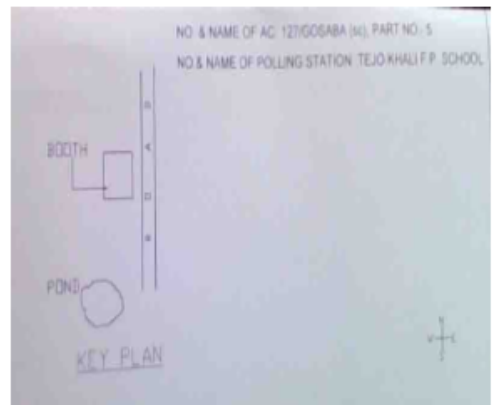

নির্বাচক নিবন্ধন আধিকারিকের স্বাক্ষর

Nazri Naksha

Google Map View

Polling Station Building Front View

Polling Station Front View

Cad View

Key MAP View

1 নাম : আর্জিনা খাতুন পিতার নাম: সিরাজুল গাজী বাড়ির নং : বয়স : 30 লিঙ্গ : মহিলা	NVY0973719 ফটো উপলব্ধ	2 নাম : চন্দ্রধর কয়াল পিতার নাম: কৃষ্ণপদ কয়াল বাড়ির নং : বয়স : 40 লিঙ্গ : পুরুষ	YIC1033851 ফটো উপলব্ধ	3 নাম : স্বর্নরানী কয়াল স্বামীর নাম: শশধর কয়াল বাড়ির নং : বয়স : 32 লিঙ্গ : মহিলা	YIC1350594 ফটো উপলব্ধ
4 নাম : অনিতা কয়াল স্বামীর নাম: চন্দ্রধর কয়াল বাড়ির নং : বয়স : 30 লিঙ্গ : মহিলা	YIC1639269 ফটো উপলব্ধ	5 নাম : বরুণ কয়াল পিতার নাম: ফনী কয়াল বাড়ির নং : বয়স : 43 লিঙ্গ : পুরুষ	GTY2143907 ফটো উপলব্ধ	6 নাম : সুমিত্রা মন্ডল কয়াল স্বামীর নাম: পিন্টু কয়াল বাড়ির নং : বয়স : 34 লিঙ্গ : মহিলা	YIC1471655 ফটো উপলব্ধ
7 নাম : সাগরী কয়াল স্বামীর নাম: মিঠুন কয়াল বাড়ির নং : এন000 বয়স : 35 লিঙ্গ : মহিলা	YIC1237940 ফটো উপলব্ধ	8 নাম : স্বপন মন্ডল পিতার নাম: গোপাল মন্ডল বাড়ির নং : এন0056 বয়স : 42 লিঙ্গ : পুরুষ	GTY2810257 ফটো উপলব্ধ	9 নাম : পলাশ কয়াল পিতার নাম: বিনোদ কয়াল বাড়ির নং : এন002 বয়স : 32 লিঙ্গ : পুরুষ	YIC1471663 ফটো উপলব্ধ
10 নাম : কানন কয়াল স্বামীর নাম: বিনোদ কয়াল বাড়ির নং : এন0056 বয়স : 61 লিঙ্গ : মহিলা	WB/15/101/150635 ফটো উপলব্ধ	11 নাম : বিনোদ কয়াল পিতার নাম: সুরেন কয়াল বাড়ির নং : এন0002 বয়স : 66 লিঙ্গ : পুরুষ	WB/15/101/150608 ফটো উপলব্ধ	12 নাম : আছা পৈলান স্বামীর নাম: নছিম পৈলান বাড়ির নং : n0002 বয়স : 46 লিঙ্গ : মহিলা	GTY2808970 ফটো উপলব্ধ
13 নাম : শেফালী কয়াল(সরদার) স্বামীর নাম: বরুণ কয়াল বাড়ির নং : বয়স : 31 লিঙ্গ : মহিলা	YIC1639186 ফটো উপলব্ধ	14 নাম : জিন্নাতন গাজী স্বামীর নাম: মজিত গাজী বাড়ির নং : বয়স : 59 লিঙ্গ : মহিলা	WB/15/101/150219 ফটো উপলব্ধ	15 নাম : জাহাঙ্গির গাজী পিতার নাম: মজিত গাজী বাড়ির নং : বয়স : 28 লিঙ্গ : পুরুষ	YIC2104214 ফটো উপলব্ধ
16 নাম : মজিত গাজী পিতার নাম: আকবর গাজী বাড়ির নং : বয়স : 66 লিঙ্গ : পুরুষ	WB/15/101/150279 ফটো উপলব্ধ	17 নাম : কেলামত গাজী পিতার নাম: নুরমহম্মাদ গাজী বাড়ির নং : n0074 বয়স : 40 লিঙ্গ : পুরুষ	YIC1564954 ফটো উপলব্ধ	18 নাম : সোানামনি গাজী স্বামীর নাম: নুরমহম্মাদ গাজী বাড়ির নং : n0074 বয়স : 76 লিঙ্গ : মহিলা	YIC1033539 ফটো উপলব্ধ
19 নাম : তাপসি জানা মায়ের নাম: বর্না জানা বাড়ির নং : n014 বয়স : 25 লিঙ্গ : মহিলা	YIC2103828 ফটো উপলব্ধ	20 নাম : রাশি জোন্দার মন্ডল স্বামীর নাম: কমল কৃষ্ণ মন্ডল বাড়ির নং : বয়স : 26 লিঙ্গ : মহিলা	YIC2176253 ফটো উপলব্ধ	21 নাম : সাগর জানা মায়ের নাম: বর্না জানা বাড়ির নং : n0037 বয়স : 29 লিঙ্গ : পুরুষ	YIC2103950 ফটো উপলব্ধ
22 নাম : বর্না জানা স্বামীর নাম: অনিল জানা বাড়ির নং : n0037 বয়স : 44 লিঙ্গ : মহিলা	GTY2808491 ফটো উপলব্ধ	23 নাম : রাজকুমার নস্কর পিতার নাম: বাদল নস্কর বাড়ির নং : n0008 বয়স : 33 লিঙ্গ : পুরুষ	YIC1350230 ফটো উপলব্ধ	24 নাম : দূতকুমার নস্কর পিতার নাম: বাদল নস্কর বাড়ির নং : n0008 বয়স : 34 লিঙ্গ : পুরুষ	YIC1350305 ফটো উপলব্ধ
25 নাম : রূপ কুমার নস্কর পিতার নাম: বাদল নস্কর বাড়ির নং : n0008 বয়স : 38 লিঙ্গ : পুরুষ	YIC1033307 ফটো উপলব্ধ	26 নাম : বাদল নস্কর পিতার নাম: ভুল নস্কর বাড়ির নং : n0008 বয়স : 67 লিঙ্গ : পুরুষ	WB/15/101/150557 ফটো উপলব্ধ	27 নাম : মহিমা মোল্যা স্বামীর নাম: আজিজুল মোল্যা বাড়ির নং : n0007 বয়স : 37 লিঙ্গ : মহিলা	YIC1471382 ফটো উপলব্ধ
28 নাম : শঙ্কর নস্কর পিতার নাম: অনিল নস্কর বাড়ির নং : n0007 বয়স : 44 লিঙ্গ : পুরুষ	YIC0006536 ফটো উপলব্ধ	29 নাম : নুজারা মোল্লা পিতার নাম: আহম্মদ মোল্লা বাড়ির নং : n0007 বয়স : 40 লিঙ্গ : মহিলা	GTY2808525 ফটো উপলব্ধ	30 নাম : ছায়রা মোল্যা অন্যান্য: সুবিদালী মোল্যা বাড়ির নং : n0007 বয়স : 71 লিঙ্গ : মহিলা	YIC1972488 ফটো উপলব্ধ