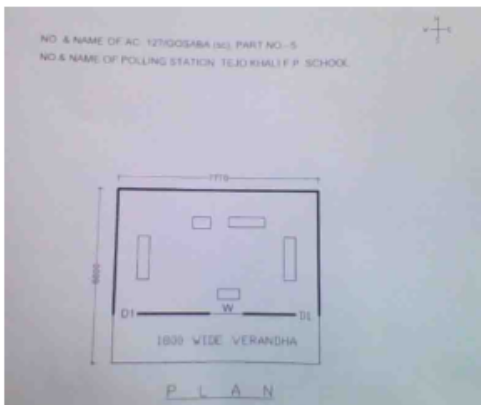

নির্বাচক নিবন্ধন আধিকারিকের স্বাক্ষর

Nazri Naksha

Google Map View

Polling Station Building Front View

Polling Station Front View

Cad View

Key MAP View

1 নাম : আর্জিনা খাতুন পিতার নাম: সিরাজুল গাজী বাড়ির নং : বয়স : 30 লিঙ্গ : মহিলা	NVY0973719 ফটো উপলব্ধ	2 নাম : চন্দ্রধর কয়াল পিতার নাম: কৃষ্ণপদ কয়াল বাড়ির নং : বয়স : 40 লিঙ্গ : পুরুষ	YIC1033851 ফটো উপলব্ধ	3 নাম : স্বর্নরানী কয়াল স্বামীর নাম: শশধর কয়াল বাড়ির নং : বয়স : 32 লিঙ্গ : মহিলা	YIC1350594 ফটো উপলব্ধ
4 নাম : অনিতা কয়াল স্বামীর নাম: চন্দ্রধর কয়াল বাড়ির নং : বয়স : 30 লিঙ্গ : মহিলা	YIC1639269 ফটো উপলব্ধ	5 নাম : বরুণ কয়াল পিতার নাম: ফনী কয়াল বাড়ির নং : বয়স : 43 লিঙ্গ : পুরুষ	GTY2143907 ফটো উপলব্ধ	6 নাম : সুমিত্রা মন্ডল কয়াল স্বামীর নাম: পিন্টু কয়াল বাড়ির নং : বয়স : 34 লিঙ্গ : মহিলা	YIC1471655 ফটো উপলব্ধ
7 নাম : সাগরী কয়াল স্বামীর নাম: মিঠুন কয়াল বাড়ির নং : এন000 বয়স : 35 লিঙ্গ : মহিলা	YIC1237940 ফটো উপলব্ধ	8 নাম : স্বপন মন্ডল পিতার নাম: গোপাল মন্ডল বাড়ির নং : এন0056 বয়স : 42 লিঙ্গ : পুরুষ	GTY2810257 ফটো উপলব্ধ	9 নাম : পলাশ কয়াল পিতার নাম: বিনোদ কয়াল বাড়ির নং : এন002 বয়স : 32 লিঙ্গ : পুরুষ	YIC1471663 ফটো উপলব্ধ
10 নাম : কানন কয়াল স্বামীর নাম: বিনোদ কয়াল বাড়ির নং : এন0056 বয়স : 61 লিঙ্গ : মহিলা	WB/15/101/150635 ফটো উপলব্ধ	11 নাম : বিনোদ কয়াল পিতার নাম: সুরেন কয়াল বাড়ির নং : এন0002 বয়স : 66 লিঙ্গ : পুরুষ	WB/15/101/150608 ফটো উপলব্ধ	12 নাম : আছা পৈলান স্বামীর নাম: নছিম পৈলান বাড়ির নং : n0002 বয়স : 46 লিঙ্গ : মহিলা	GTY2808970 ফটো উপলব্ধ
13 নাম : শেফালী কয়াল(সরদার) স্বামীর নাম: বরুণ কয়াল বাড়ির নং : বয়স : 31 লিঙ্গ : মহিলা	YIC1639186 ফটো উপলব্ধ	14 নাম : জিন্নাতন গাজী স্বামীর নাম: মজিত গাজী বাড়ির নং : বয়স : 59 লিঙ্গ : মহিলা	WB/15/101/150219 ফটো উপলব্ধ	15 নাম : জাহাঙ্গির গাজী পিতার নাম: মজিত গাজী বাড়ির নং : বয়স : 28 লিঙ্গ : পুরুষ	YIC2104214 ফটো উপলব্ধ
16 নাম : মজিত গাজী পিতার নাম: আকবর গাজী বাড়ির নং : বয়স : 66 লিঙ্গ : পুরুষ	WB/15/101/150279 ফটো উপলব্ধ	17 নাম : কেলামত গাজী পিতার নাম: নুরমহম্মাদ গাজী বাড়ির নং : n0074 বয়স : 40 লিঙ্গ : পুরুষ	YIC1564954 ফটো উপলব্ধ	18 নাম : সোানামনি গাজী স্বামীর নাম: নুরমহম্মাদ গাজী বাড়ির নং : n0074 বয়স : 76 লিঙ্গ : মহিলা	YIC1033539 ফটো উপলব্ধ
19 নাম : তাপসি জানা মায়ের নাম: বর্না জানা বাড়ির নং : n014 বয়স : 25 লিঙ্গ : মহিলা	YIC2103828 ফটো উপলব্ধ	20 নাম : রাশি জোন্দার মন্ডল স্বামীর নাম: কমল কৃষ্ণ মন্ডল বাড়ির নং : বয়স : 26 লিঙ্গ : মহিলা	YIC2176253 ফটো উপলব্ধ	21 নাম : সাগর জানা মায়ের নাম: বর্না জানা বাড়ির নং : n0037 বয়স : 29 লিঙ্গ : পুরুষ	YIC2103950 ফটো উপলব্ধ
22 নাম : বর্না জানা স্বামীর নাম: অনিল জানা বাড়ির নং : n0037 বয়স : 44 লিঙ্গ : মহিলা	GTY2808491 ফটো উপলব্ধ	23 নাম : রাজকুমার নস্কর পিতার নাম: বাদল নস্কর বাড়ির নং : n0008 বয়স : 33 লিঙ্গ : পুরুষ	YIC1350230 ফটো উপলব্ধ	24 নাম : দূতকুমার নস্কর পিতার নাম: বাদল নস্কর বাড়ির নং : n0008 বয়স : 34 লিঙ্গ : পুরুষ	YIC1350305 ফটো উপলব্ধ
25 নাম : রূপ কুমার নস্কর পিতার নাম: বাদল নস্কর বাড়ির নং : n0008 বয়স : 38 লিঙ্গ : পুরুষ	YIC1033307 ফটো উপলব্ধ	26 নাম : বাদল নস্কর পিতার নাম: ভুল নস্কর বাড়ির নং : n0008 বয়স : 67 লিঙ্গ : পুরুষ	WB/15/101/150557 ফটো উপলব্ধ	27 নাম : মহিমা মোল্যা স্বামীর নাম: আজিজুল মোল্যা বাড়ির নং : n0007 বয়স : 37 লিঙ্গ : মহিলা	YIC1471382 ফটো উপলব্ধ
28 নাম : শঙ্কর নস্কর পিতার নাম: অনিল নস্কর বাড়ির নং : n0007 বয়স : 44 লিঙ্গ : পুরুষ	YIC0006536 ফটো উপলব্ধ	29 নাম : নুজারা মোল্লা পিতার নাম: আহম্মদ মোল্লা বাড়ির নং : n0007 বয়স : 40 লিঙ্গ : মহিলা	GTY2808525 ফটো উপলব্ধ	30 নাম : ছায়রা মোল্যা অন্যান্য: সুবিদালী মোল্যা বাড়ির নং : n0007 বয়স : 71 লিঙ্গ : মহিলা	YIC1972488 ফটো উপলব্ধ