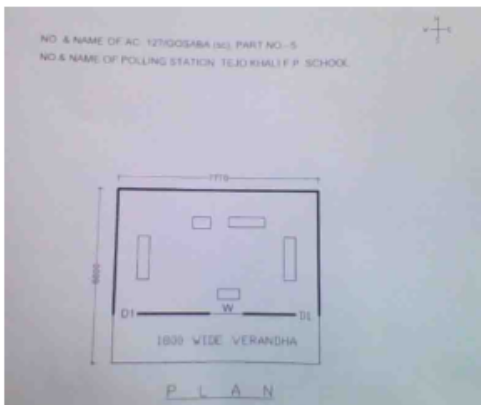

নির্বাচক নিবন্ধন আধিকারিকের স্বাক্ষর

Nazri Naksha

Google Map View

Polling Station Building Front View

Polling Station Front View

Cad View

Key MAP View

1 নাম : সাহিদাবানু সরদার পিতার নাম: ছাত্তার সরদার বাড়ির নং : n0044 বয়স : 39 লিঙ্গ : মহিলা	YIC1135870 ফটো উপলব্ধ	2 নাম : তানজিলা সর্দার স্বামীর নাম: সালেমান সর্দার বাড়ির নং : n0096 বয়স : 37 লিঙ্গ : মহিলা	YIC0987313 ফটো উপলব্ধ	3 নাম : ফরিদা সর্দার স্বামীর নাম: সাইফুদ্দিন সর্দার বাড়ির নং : n0095 বয়স : 35 লিঙ্গ : মহিলা	YIC0987297 ফটো উপলব্ধ
4 নাম : তানজিলা সরদার পিতার নাম: তালাব সরদার বাড়ির নং : n0044 বয়স : 38 লিঙ্গ : মহিলা	YIC1135284 ফটো উপলব্ধ	5 নাম : সাইবুদ্দিন সর্দার পিতার নাম: ছাত্তার সর্দার বাড়ির নং : n0044 বয়স : 38 লিঙ্গ : পুরুষ	YIC0987305 ফটো উপলব্ধ	6 নাম : ছলেমান সর্দার পিতার নাম: ছাত্তার সর্দার বাড়ির নং : n0044 বয়স : 40 লিঙ্গ : পুরুষ	YIC0987321 ফটো উপলব্ধ
7 নাম : সাকিলা সরদার স্বামীর নাম: ছাত্তার বাড়ির নং : n0044 বয়স : 61 লিঙ্গ : মহিলা	YIC2383578 ফটো উপলব্ধ	8 নাম : ছাত্তার লক্ষর মায়ের নাম: ছাত্তার লক্ষর বাড়ির নং : 127 বয়স : 32 লিঙ্গ : পুরুষ	YIC1458835 ফটো উপলব্ধ	9 নাম : সেলিমা লক্ষর স্বামীর নাম: ছাত্তার লক্ষর বাড়ির নং : n0038 বয়স : 33 লিঙ্গ : মহিলা	YIC1565134 ফটো উপলব্ধ
10 নাম : রসিদা লক্ষর স্বামীর নাম: জোমাত লক্ষর বাড়ির নং : n0038 বয়স : 58 লিঙ্গ : মহিলা	YIC1974849 ফটো উপলব্ধ	11 নাম : জ্যোৎস্না সরদার স্বামীর নাম: প্রকাশ কুমার সরদার বাড়ির নং : n0036 বয়স : 41 লিঙ্গ : মহিলা	GTY2810067 ফটো উপলব্ধ	12 নাম : নমিতা নক্ষর স্বামীর নাম: গনেশ নক্ষর বাড়ির নং : n0036 বয়স : 54 লিঙ্গ : মহিলা	WB/15/101/150071 ফটো উপলব্ধ
13 নাম : সাহিদ সরদার মায়ের নাম: সাহিদবানু সরদার বাড়ির নং : n0044 বয়স : 26 লিঙ্গ : পুরুষ	YIC2104826 ফটো উপলব্ধ	14 নাম : আকতার আলি সরদার পিতার নাম: আউপালী সরদার বাড়ির নং : এন036 বয়স : 34 লিঙ্গ : পুরুষ	YIC1350255 ফটো উপলব্ধ	15 নাম : তালাব সরদার পিতার নাম: ছুল্লত বাড়ির নং : এন0036 বয়স : 56 লিঙ্গ : পুরুষ	GTY0250365 ফটো উপলব্ধ
16 নাম : বনকুমার বাগ পিতার নাম: গাটা বাগ বাড়ির নং : এন0036 বয়স : 61 লিঙ্গ : পুরুষ	WB/15/101/150454 ফটো উপলব্ধ	17 নাম : ইন্দ্রানী সরদার সিং স্বামীর নাম: সুনীল সরদার বাড়ির নং : এন0036 বয়স : 27 লিঙ্গ : মহিলা	YIC2177384 ফটো উপলব্ধ	18 নাম : মায়ী সরদার স্বামীর নাম: বিশ্বনাথ সরদার বাড়ির নং : এন036 বয়স : 43 লিঙ্গ : মহিলা	GTY2809606 ফটো উপলব্ধ
19 নাম : রাজু সরদার পিতার নাম: কানাই সরদার বাড়ির নং : n0036 বয়স : 30 লিঙ্গ : পুরুষ	YIC1565043 ফটো উপলব্ধ	20 নাম : সারথী সরদার স্বামীর নাম: মনু সরদার বাড়ির নং : এন036 বয়স : 42 লিঙ্গ : মহিলা	GTY2809622 ফটো উপলব্ধ	21 নাম : মেনকা সরদার স্বামীর নাম: সুনীল সরদার বাড়ির নং : এন036 বয়স : 52 লিঙ্গ : মহিলা	GTY3366168 ফটো উপলব্ধ
22 নাম : ছালেহার সরদার স্বামীর নাম: ফিরোজ সরদার বাড়ির নং : এন036 বয়স : 44 লিঙ্গ : মহিলা	GTY1635622 ফটো উপলব্ধ	23 নাম : বিনোদ সরদার পিতার নাম: রাজেন সরদার বাড়ির নং : এন036 বয়স : 57 লিঙ্গ : পুরুষ	WB/15/101/150190 ফটো উপলব্ধ	24 নাম : সুনীল সরদার পিতার নাম: খগেন সরদার বাড়ির নং : এন036 বয়স : 59 লিঙ্গ : পুরুষ	WB/15/101/150744 ফটো উপলব্ধ
25 নাম : প্রকাশ কুমার সরদার পিতার নাম: সতীশ সরদার বাড়ির নং : n0036 বয়স : 49 লিঙ্গ : পুরুষ	WB/15/101/150703 ফটো উপলব্ধ	26 নাম : গনেশ নক্ষর পিতার নাম: অনিল নক্ষর বাড়ির নং : n0036 বয়স : 58 লিঙ্গ : পুরুষ	WB/15/101/150610 ফটো উপলব্ধ	27 নাম : কানাই সরদার পিতার নাম: সতীশ সরদার বাড়ির নং : n0036 বয়স : 61 লিঙ্গ : পুরুষ	YIC1977354 ফটো উপলব্ধ
28 নাম : অপর্ণা সরদার স্বামীর নাম: কানাই সরদার বাড়ির নং : n0036 বয়স : 51 লিঙ্গ : মহিলা	YIC1978097 ফটো উপলব্ধ	29 নাম : সুজয় মন্ডল পিতার নাম: লক্ষণ মন্ডল বাড়ির নং : এন0036 বয়স : 26 লিঙ্গ : পুরুষ	YIC2177178 ফটো উপলব্ধ	30 নাম : লক্ষী সরদার স্বামীর নাম: সন্তোষ সরদার বাড়ির নং : এন036 বয়স : 51 লিঙ্গ : মহিলা	WB/15/101/150511 ফটো উপলব্ধ