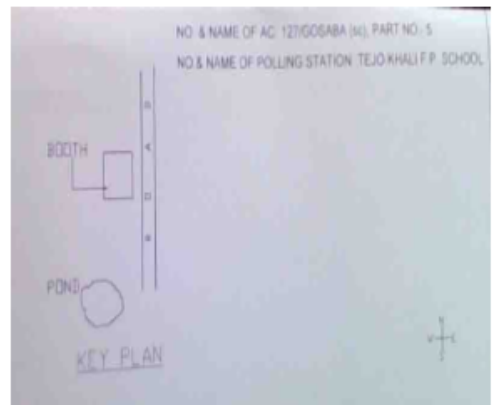

নির্বাচক নিবন্ধন আধিকারিকের স্বাক্ষর

Nazri Naksha

Google Map View

Polling Station Building Front View

Polling Station Front View

Cad View

Key MAP View

1 নাম : সাহিদাবানু সরদার পিতার নাম: ছাত্তার সরদার বাড়ির নং : n0044 বয়স : 39 লিঙ্গ : মহিলা	YIC1135870 ফটো উপলব্ধ	2 নাম : তানজিলা সর্দার স্বামীর নাম: সালেমান সর্দার বাড়ির নং : n0096 বয়স : 37 লিঙ্গ : মহিলা	YIC0987313 ফটো উপলব্ধ	3 নাম : ফরিদা সর্দার স্বামীর নাম: সাইফুদ্দিন সর্দার বাড়ির নং : n0095 বয়স : 35 লিঙ্গ : মহিলা	YIC0987297 ফটো উপলব্ধ
4 নাম : তানজিলা সরদার পিতার নাম: তালাব সরদার বাড়ির নং : n0044 বয়স : 38 লিঙ্গ : মহিলা	YIC1135284 ফটো উপলব্ধ	5 নাম : সাইবুদ্দিন সর্দার পিতার নাম: ছাত্তার সর্দার বাড়ির নং : n0044 বয়স : 38 লিঙ্গ : পুরুষ	YIC0987305 ফটো উপলব্ধ	6 নাম : ছলেমান সর্দার পিতার নাম: ছাত্তার সর্দার বাড়ির নং : n0044 বয়স : 40 লিঙ্গ : পুরুষ	YIC0987321 ফটো উপলব্ধ
7 নাম : সাকিলা সরদার স্বামীর নাম: ছাত্তার বাড়ির নং : n0044 বয়স : 61 লিঙ্গ : মহিলা	YIC2383578 ফটো উপলব্ধ	8 নাম : ছাত্তার লক্ষর মায়ের নাম: ছাত্তার লক্ষর বাড়ির নং : 127 বয়স : 32 লিঙ্গ : পুরুষ	YIC1458835 ফটো উপলব্ধ	9 নাম : সেলিমা লক্ষর স্বামীর নাম: ছাত্তার লক্ষর বাড়ির নং : n0038 বয়স : 33 লিঙ্গ : মহিলা	YIC1565134 ফটো উপলব্ধ
10 নাম : রসিদা লক্ষর স্বামীর নাম: জোমাত লক্ষর বাড়ির নং : n0038 বয়স : 58 লিঙ্গ : মহিলা	YIC1974849 ফটো উপলব্ধ	11 নাম : জ্যোৎস্না সরদার স্বামীর নাম: প্রকাশ কুমার সরদার বাড়ির নং : n0036 বয়স : 41 লিঙ্গ : মহিলা	GTY2810067 ফটো উপলব্ধ	12 নাম : নমিতা নক্ষর স্বামীর নাম: গনেশ নক্ষর বাড়ির নং : n0036 বয়স : 54 লিঙ্গ : মহিলা	WB/15/101/150071 ফটো উপলব্ধ
13 নাম : সাহিদ সরদার মায়ের নাম: সাহিদবানু সরদার বাড়ির নং : n0044 বয়স : 26 লিঙ্গ : পুরুষ	YIC2104826 ফটো উপলব্ধ	14 নাম : আকতার আলি সরদার পিতার নাম: আউপালী সরদার বাড়ির নং : এন036 বয়স : 34 লিঙ্গ : পুরুষ	YIC1350255 ফটো উপলব্ধ	15 নাম : তালাব সরদার পিতার নাম: ছুল্লত বাড়ির নং : এন0036 বয়স : 56 লিঙ্গ : পুরুষ	GTY0250365 ফটো উপলব্ধ
16 নাম : বনকুমার বাগ পিতার নাম: গাটা বাগ বাড়ির নং : এন0036 বয়স : 61 লিঙ্গ : পুরুষ	WB/15/101/150454 ফটো উপলব্ধ	17 নাম : ইন্দ্রানী সরদার সিং স্বামীর নাম: সুনীল সরদার বাড়ির নং : এন0036 বয়স : 27 লিঙ্গ : মহিলা	YIC2177384 ফটো উপলব্ধ	18 নাম : মায়ী সরদার স্বামীর নাম: বিশ্বনাথ সরদার বাড়ির নং : এন036 বয়স : 43 লিঙ্গ : মহিলা	GTY2809606 ফটো উপলব্ধ
19 নাম : রাজু সরদার পিতার নাম: কানাই সরদার বাড়ির নং : n0036 বয়স : 30 লিঙ্গ : পুরুষ	YIC1565043 ফটো উপলব্ধ	20 নাম : সারথী সরদার স্বামীর নাম: মনু সরদার বাড়ির নং : এন036 বয়স : 42 লিঙ্গ : মহিলা	GTY2809622 ফটো উপলব্ধ	21 নাম : মেনকা সরদার স্বামীর নাম: সুনীল সরদার বাড়ির নং : এন036 বয়স : 52 লিঙ্গ : মহিলা	GTY3366168 ফটো উপলব্ধ
22 নাম : ছালেহার সরদার স্বামীর নাম: ফিরোজ সরদার বাড়ির নং : এন036 বয়স : 44 লিঙ্গ : মহিলা	GTY1635622 ফটো উপলব্ধ	23 নাম : বিনোদ সরদার পিতার নাম: রাজেন সরদার বাড়ির নং : এন036 বয়স : 57 লিঙ্গ : পুরুষ	WB/15/101/150190 ফটো উপলব্ধ	24 নাম : সুনীল সরদার পিতার নাম: খগেন সরদার বাড়ির নং : এন036 বয়স : 59 লিঙ্গ : পুরুষ	WB/15/101/150744 ফটো উপলব্ধ
25 নাম : প্রকাশ কুমার সরদার পিতার নাম: সতীশ সরদার বাড়ির নং : n0036 বয়স : 49 লিঙ্গ : পুরুষ	WB/15/101/150703 ফটো উপলব্ধ	26 নাম : গনেশ নক্ষর পিতার নাম: অনিল নক্ষর বাড়ির নং : n0036 বয়স : 58 লিঙ্গ : পুরুষ	WB/15/101/150610 ফটো উপলব্ধ	27 নাম : কানাই সরদার পিতার নাম: সতীশ সরদার বাড়ির নং : n0036 বয়স : 61 লিঙ্গ : পুরুষ	YIC1977354 ফটো উপলব্ধ
28 নাম : অপর্ণা সরদার স্বামীর নাম: কানাই সরদার বাড়ির নং : n0036 বয়স : 51 লিঙ্গ : মহিলা	YIC1978097 ফটো উপলব্ধ	29 নাম : সুজয় মন্ডল পিতার নাম: লক্ষণ মন্ডল বাড়ির নং : এন0036 বয়স : 26 লিঙ্গ : পুরুষ	YIC2177178 ফটো উপলব্ধ	30 নাম : লক্ষী সরদার স্বামীর নাম: সন্তোষ সরদার বাড়ির নং : এন036 বয়স : 51 লিঙ্গ : মহিলা	WB/15/101/150511 ফটো উপলব্ধ