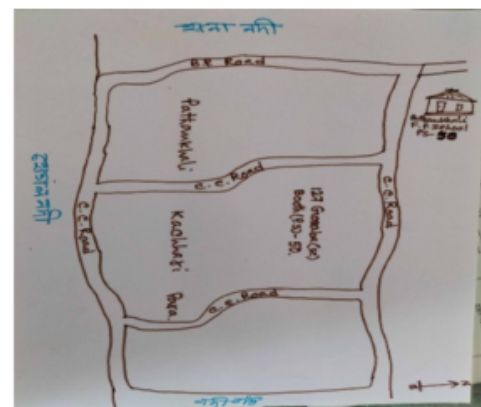

নির্বাচক নিবন্ধন আধিকারিকের স্বাক্ষর

Nazri Naksha

Google Map View

Polling Station Building Front View

Polling Station Front View

Cad View

Key MAP View

1 নাম : মরিজান বিবি স্বামীর নাম: ফটোক বাড়ির নং : n0035 বয়স : 66 লিঙ্গ : মহিলা	BFZ2320315 ফটো উপলব্ধ	2 নাম : সুফয়া বিবি স্বামীর নাম: ফটোক বাড়ির নং : n0035 বয়স : 61 লিঙ্গ : মহিলা	BFZ1129287 ফটো উপলব্ধ	3 নাম : নেছারন বিবি স্বামীর নাম: ছাত্তার বাড়ির নং : n0056 বয়স : 76 লিঙ্গ : মহিলা	WB/15/100/051006 ফটো উপলব্ধ
4 নাম : আছিয়া বিবি স্বামীর নাম: আলীম সেখ বাড়ির নং : n0086 বয়স : 46 লিঙ্গ : মহিলা	BFZ1129048 ফটো উপলব্ধ	5 নাম : জসিমুদ্দিন সরদার পিতার নাম: ফকির সরদার বাড়ির নং : n0037 বয়স : 57 লিঙ্গ : পুরুষ	YIC1971704 ফটো উপলব্ধ	6 নাম : ফরিদ সরদার পিতার নাম: ফকির সরদার বাড়ির নং : n0037 বয়স : 57 লিঙ্গ : পুরুষ	WB/15/100/051437 ফটো উপলব্ধ
7 নাম : রনি ইসলাম সরদার পিতার নাম: ফরিদ সরদার বাড়ির নং : n0037 বয়স : 30 লিঙ্গ : পুরুষ	YIC1487214 ফটো উপলব্ধ	8 নাম : মমতাজ বিবি স্বামীর নাম: জসিমুদ্দিন বাড়ির নং : n0037 বয়স : 50 লিঙ্গ : মহিলা	YIC1971696 ফটো উপলব্ধ	9 নাম : আনারা খাতুন সরদার পিতার নাম: জমাদ সরদার বাড়ির নং : n0085 বয়স : 34 লিঙ্গ : মহিলা	YIC1252063 ফটো উপলব্ধ
10 নাম : মনজিলা লস্কর সরদার স্বামীর নাম: সুবিদ আলী সরদার বাড়ির নং : n0035 বয়স : 34 লিঙ্গ : মহিলা	YIC1372689 ফটো উপলব্ধ	11 নাম : সরবানু বিবি স্বামীর নাম: সবদেল বাড়ির নং : n0080 বয়স : 80 লিঙ্গ : মহিলা	YIC1978832 ফটো উপলব্ধ	12 নাম : সওকাত সরদার পিতার নাম: সবদেল সরদার বাড়ির নং : n0080 বয়স : 63 লিঙ্গ : পুরুষ	YIC1978881 ফটো উপলব্ধ
13 নাম : নুরসেলিম সরদার পিতার নাম: সওকাত সরদার বাড়ির নং : n0080 বয়স : 32 লিঙ্গ : পুরুষ	YIC1487008 ফটো উপলব্ধ	14 নাম : আছিয়া সরদার পিতার নাম: সরিয়াত সরদার বাড়ির নং : n0082 বয়স : 30 লিঙ্গ : মহিলা	YIC1657824 ফটো উপলব্ধ	15 নাম : আবেদা সরদার স্বামীর নাম: নুরসেলীম সরদার বাড়ির নং : 80 বয়স : 25 লিঙ্গ : মহিলা	YIC1872753 ফটো উপলব্ধ
16 নাম : ফাইয়াজ সরদার পিতার নাম: ফরিদ সরদার বাড়ির নং : 87 বয়স : 25 লিঙ্গ : পুরুষ	YIC1872779 ফটো উপলব্ধ	17 নাম : মমতাজ সরদার স্বামীর নাম: নিজামুদ্দিন সরদার বাড়ির নং : n0091 বয়স : 34 লিঙ্গ : মহিলা	YIC1486968 ফটো উপলব্ধ	18 নাম : আনারুল সরদার পিতার নাম: হারান সরদার বাড়ির নং : n0091 বয়স : 33 লিঙ্গ : পুরুষ	YIC1251941 ফটো উপলব্ধ
19 নাম : ফিরদৌসি সরদার পিতার নাম: ফরিদ সরদার বাড়ির নং : n0037 বয়স : 27 লিঙ্গ : মহিলা	YIC1657667 ফটো উপলব্ধ	20 নাম : মনিরুল সরদার পিতার নাম: হারান সরদার বাড়ির নং : n0091 বয়স : 29 লিঙ্গ : পুরুষ	YIC1657964 ফটো উপলব্ধ	21 নাম : জামিরালী সরদার পিতার নাম: সরিয়াত সরদার বাড়ির নং : n0082 বয়স : 35 লিঙ্গ : পুরুষ	YIC1486901 ফটো উপলব্ধ
22 নাম : রাবিয়া সরদার পিতার নাম: সরিয়াত সরদার বাড়ির নং : n0082 বয়স : 32 লিঙ্গ : মহিলা	YIC1486893 ফটো উপলব্ধ	23 নাম : সমীর সরদার পিতার নাম: সরিয়াত সরদার বাড়ির নং : n0082 বয়স : 30 লিঙ্গ : পুরুষ	YIC1486521 ফটো উপলব্ধ	# 24 নাম : মিনারা সরদার স্বামীর নাম: জিয়াবুল সরদার বাড়ির নং : n0091 বয়স : 30 লিঙ্গ : মহিলা	YIC2058105 ফটো উপলব্ধ
25 নাম : মর্জিনা বিবি স্বামীর নাম: সরিয়াত বাড়ির নং : n0082 বয়স : 58 লিঙ্গ : মহিলা	WB/15/100/051061 ফটো উপলব্ধ	26 নাম : লিয়াকত সরদার পিতার নাম: জহর সরদার বাড়ির নং : n0091 বয়স : 63 লিঙ্গ : পুরুষ	WB/15/100/051169 ফটো উপলব্ধ	27 নাম : কুতুবউদ্দিন সরদার পিতার নাম: লিয়াকত সরদার বাড়ির নং : n0091 বয়স : 31 লিঙ্গ : মহিলা	YIC1486950 ফটো উপলব্ধ
28 নাম : হারান সরদার পিতার নাম: জহর সরদার বাড়ির নং : n0091 বয়স : 59 লিঙ্গ : পুরুষ	WB/15/100/051155 ফটো উপলব্ধ	29 নাম : হায়দর সরদার পিতার নাম: জহর সরদার বাড়ির নং : n0091 বয়স : 53 লিঙ্গ : পুরুষ	WB/15/100/051196 ফটো উপলব্ধ	30 নাম : নিজামুদ্দিন সরদার পিতার নাম: লিয়াকত সরদার বাড়ির নং : n0091 বয়স : 42 লিঙ্গ : পুরুষ	BFZ1931948 ফটো উপলব্ধ