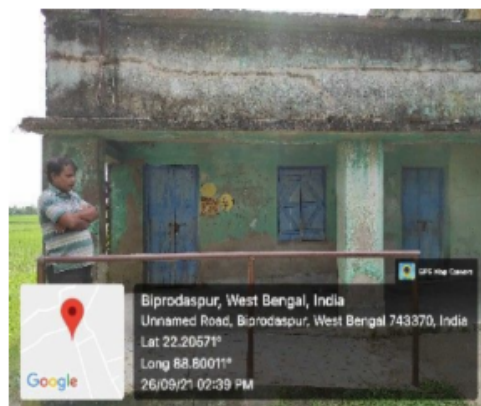

নির্বাচক নিবন্ধন আধিকারিকের স্বাক্ষর

Nazri Naksha

Google Map View

Polling Station Building Front View

Polling Station Front View

Cad View

Key MAP View

বিধানসভা নির্বাচনকেন্দ্রের নং, নাম : 127-গোসাবা
ভাগ নং, নাম : 1-মন্ডাখনগর বর্মনপাড়া