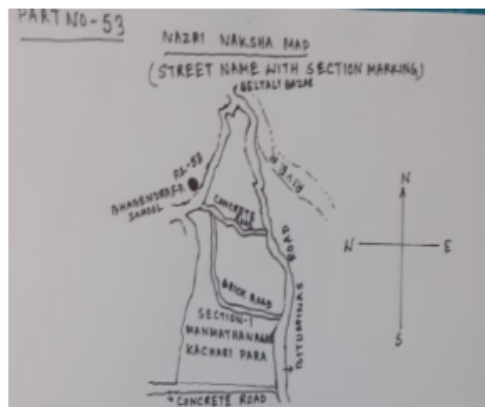

Nazri Naksha