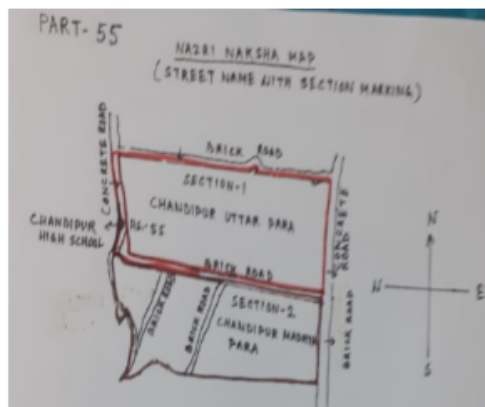

Nazri Naksha