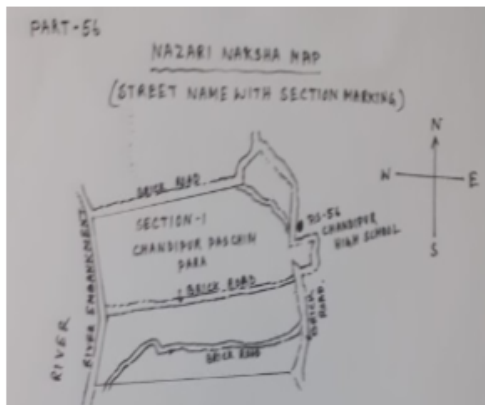

Nazri Naksha