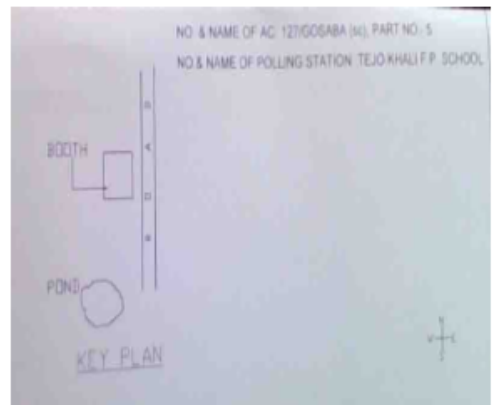

নির্বাচক নিবন্ধন আধিকারিকের স্বাক্ষর

Nazri Naksha

Google Map View

Polling Station Building Front View

Polling Station Front View

Cad View

Key MAP View

1 নাম : সেখ আবু জাফর পিতার নাম: সেখ শরিফ বাড়ির নং : n0087 বয়স : 78 লিঙ্গ : পুরুষ ফটো উপলব্ধ	YIC1981224	2 নাম : জিসমিয়ারা খাতুন পিতার নাম: সেখ আবুজাফর বাড়ির নং : n0087 বয়স : 29 লিঙ্গ : মহিলা ফটো উপলব্ধ	YIC1639699	3 নাম : সেখ সাইফুল আলম সেখ পিতার নাম: সেখ আবুজাফর সেখ বাড়ির নং : n0087 বয়স : 35 লিঙ্গ : পুরুষ ফটো উপলব্ধ	YIC1350859
4 নাম : সামসুর জামান শেখ পিতার নাম: নজরুল শেখ বাড়ির নং : n0087 বয়স : 50 লিঙ্গ : পুরুষ ফটো উপলব্ধ	YIC1994003	5 নাম : সেখ খুরশিদ আলম পিতার নাম: সেখ আবুজাফর বাড়ির নং : n0087 বয়স : 43 লিঙ্গ : পুরুষ ফটো উপলব্ধ	GTY2813053	6 নাম : আয়েয়া মির স্বামীর নাম: আঃ সহিদ মির বাড়ির নং : n0099 বয়স : 64 লিঙ্গ : মহিলা ফটো উপলব্ধ	YIC2183747
7 নাম : শাওনেওয়াজ মীর স্বামীর নাম: মীর সজাউদ্দিন বাড়ির নং : n0099 বয়স : 33 লিঙ্গ : মহিলা ফটো উপলব্ধ	YIC1739333	8 নাম : মীর আব্দুল সহিদ পিতার নাম: মীর আব্দুল ছাত্তার বাড়ির নং : n0099 বয়স : 76 লিঙ্গ : পুরুষ ফটো উপলব্ধ	YIC2111300	9 নাম : সাবিনা খাতুন স্বামীর নাম: মীর আমিরুল ইসলাম বাড়ির নং : n00105 বয়স : 37 লিঙ্গ : মহিলা ফটো উপলব্ধ	YIC2107225
10 নাম : মীর মাসকুরা খাতুন পিতার নাম: মীর আব্দুর রহমান বাড়ির নং : n001085 বয়স : 24 লিঙ্গ : মহিলা ফটো উপলব্ধ	YIC2106870	11 নাম : জেসমিনারা খাতুন পিতার নাম: রহমান মোল্যা বাড়ির নং : এন.00133 বয়স : 22 লিঙ্গ : মহিলা ফটো উপলব্ধ	YIC2204295	12 নাম : রেশমা খাতুন পিতার নাম: মুজিবর মোল্লা বাড়ির নং : n0162 বয়স : 30 লিঙ্গ : মহিলা ফটো উপলব্ধ	YIC1739473
13 নাম : মীর রোকেয়া স্বামীর নাম: মীর সজাউদ্দিন বাড়ির নং : n0103 বয়স : 29 লিঙ্গ : মহিলা ফটো উপলব্ধ	YIC1639715	14 নাম : মীর রমিছা স্বামীর নাম: মীর আব্দুল গফুর বাড়ির নং : n0103 বয়স : 46 লিঙ্গ : মহিলা ফটো উপলব্ধ	GTY1637826	15 নাম : মীর রফিউদ্দিন পিতার নাম: মীর আব্দুল গফুর বাড়ির নং : এন0103 বয়স : 23 লিঙ্গ : পুরুষ ফটো উপলব্ধ	YIC2176568
16 নাম : মীর সজাউদ্দিন পিতার নাম: মীর আব্দুল গফুর বাড়ির নং : n0103 বয়স : 35 লিঙ্গ : পুরুষ ফটো উপলব্ধ	YIC1330844	17 নাম : মীর আব্দুল গফুর পিতার নাম: মীর এজাবত আলি বাড়ির নং : n0103 বয়স : 60 লিঙ্গ : পুরুষ ফটো উপলব্ধ	YIC2111185	18 নাম : মীর নিজাম উদ্দিন পিতার নাম: মীর আব্দুল গফুর বাড়ির নং : এন0103 বয়স : 20 লিঙ্গ : পুরুষ ফটো উপলব্ধ	YIC2370039
19 নাম : মানা চ্যাটার্জী স্বামীর নাম: হীরেন্দ্র নাথ চ্যাটার্জী বাড়ির নং : n0037 বয়স : 35 লিঙ্গ : মহিলা ফটো উপলব্ধ	YIC1034685	20 নাম : হীরেন্দ্র নাথ চ্যাটার্জী পিতার নাম: ননী গোপাল চ্যাটার্জী বাড়ির নং : n0037 বয়স : 44 লিঙ্গ : পুরুষ ফটো উপলব্ধ	YIC1034768	21 নাম : উষা চ্যাটার্জী স্বামীর নাম: মহেন্দ্র চ্যাটার্জী বাড়ির নং : n0037 বয়স : 79 লিঙ্গ : মহিলা ফটো উপলব্ধ	WB/15/101/153095
22 নাম : মীর জবেদা স্বামীর নাম: মীর মহাসীন বাড়ির নং : n0155 বয়স : 55 লিঙ্গ : মহিলা ফটো উপলব্ধ	YIC1136514	23 নাম : স্বপ্না দাস পিতার নাম: মনিন্দ্র দাস বাড়ির নং : n0034 বয়স : 26 লিঙ্গ : মহিলা ফটো উপলব্ধ	YIC2106771	24 নাম : বিবেক দাস পিতার নাম: ধীরেন দাস বাড়ির নং : n0004 বয়স : 46 লিঙ্গ : পুরুষ ফটো উপলব্ধ	GTY2146983
25 নাম : শংকর দাস পিতার নাম: ধীরেন দাস বাড়ির নং : n0004 বয়স : 49 লিঙ্গ : পুরুষ ফটো উপলব্ধ	YIC1034289	26 নাম : শন্যাবলা দাস স্বামীর নাম: মহাদেব দাস বাড়ির নং : n0004 বয়স : 59 লিঙ্গ : মহিলা ফটো উপলব্ধ	WB/15/101/153349	27 নাম : মহাদেব দাস পিতার নাম: ধীরেন দাস বাড়ির নং : n0004 বয়স : 66 লিঙ্গ : পুরুষ ফটো উপলব্ধ	WB/15/101/153365
28 নাম : দিব্যেন্দু দাস পিতার নাম: মনীন্দ্র দাস বাড়ির নং : n0034 বয়স : 30 লিঙ্গ : পুরুষ ফটো উপলব্ধ	YIC1471838	29 নাম : সুভেন্দু দাস পিতার নাম: মনীন্দ্র দাস বাড়ির নং : n0034 বয়স : 29 লিঙ্গ : পুরুষ ফটো উপলব্ধ	YIC1565225	30 নাম : উত্তরা দাস স্বামীর নাম: মনীন্দ্র দাস বাড়ির নং : n0034 বয়স : 51 লিঙ্গ : মহিলা ফটো উপলব্ধ	YIC1992494