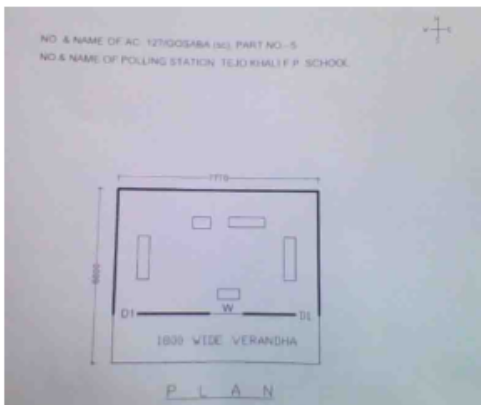

নির্বাচক নিবন্ধন আধিকারিকের স্বাক্ষর

Nazri Naksha

Google Map View

Polling Station Building Front View

Polling Station Front View

Cad View

Key MAP View

1 নাম : সেখ আবু জাফর পিতার নাম: সেখ শরিফ বাড়ির নং : n0087 বয়স : 78 লিঙ্গ : পুরুষ ফটো উপলব্ধ	YIC1981224	2 নাম : জিসমিয়ারা খাতুন পিতার নাম: সেখ আবুজাফর বাড়ির নং : n0087 বয়স : 29 লিঙ্গ : মহিলা ফটো উপলব্ধ	YIC1639699	3 নাম : সেখ সাইফুল আলম সেখ পিতার নাম: সেখ আবুজাফর সেখ বাড়ির নং : n0087 বয়স : 35 লিঙ্গ : পুরুষ ফটো উপলব্ধ	YIC1350859
4 নাম : সামসুর জামান শেখ পিতার নাম: নজরুল শেখ বাড়ির নং : n0087 বয়স : 50 লিঙ্গ : পুরুষ ফটো উপলব্ধ	YIC1994003	5 নাম : সেখ খুরশিদ আলম পিতার নাম: সেখ আবুজাফর বাড়ির নং : n0087 বয়স : 43 লিঙ্গ : পুরুষ ফটো উপলব্ধ	GTY2813053	6 নাম : আয়েয়া মির স্বামীর নাম: আঃ সহিদ মির বাড়ির নং : n0099 বয়স : 64 লিঙ্গ : মহিলা ফটো উপলব্ধ	YIC2183747
7 নাম : শাওনেওয়াজ মীর স্বামীর নাম: মীর সজাউদ্দিন বাড়ির নং : n0099 বয়স : 33 লিঙ্গ : মহিলা ফটো উপলব্ধ	YIC1739333	8 নাম : মীর আব্দুল সহিদ পিতার নাম: মীর আব্দুল ছাত্তার বাড়ির নং : n0099 বয়স : 76 লিঙ্গ : পুরুষ ফটো উপলব্ধ	YIC2111300	9 নাম : সাবিনা খাতুন স্বামীর নাম: মীর আমিরুল ইসলাম বাড়ির নং : n00105 বয়স : 37 লিঙ্গ : মহিলা ফটো উপলব্ধ	YIC2107225
10 নাম : মীর মাসকুরা খাতুন পিতার নাম: মীর আব্দুর রহমান বাড়ির নং : n001085 বয়স : 24 লিঙ্গ : মহিলা ফটো উপলব্ধ	YIC2106870	11 নাম : জেসমিনারা খাতুন পিতার নাম: রহমান মোল্যা বাড়ির নং : এন.00133 বয়স : 22 লিঙ্গ : মহিলা ফটো উপলব্ধ	YIC2204295	12 নাম : রেশমা খাতুন পিতার নাম: মুজিবর মোল্লা বাড়ির নং : n0162 বয়স : 30 লিঙ্গ : মহিলা ফটো উপলব্ধ	YIC1739473
13 নাম : মীর রোকেয়া স্বামীর নাম: মীর সজাউদ্দিন বাড়ির নং : n0103 বয়স : 29 লিঙ্গ : মহিলা ফটো উপলব্ধ	YIC1639715	14 নাম : মীর রমিছা স্বামীর নাম: মীর আব্দুল গফুর বাড়ির নং : n0103 বয়স : 46 লিঙ্গ : মহিলা ফটো উপলব্ধ	GTY1637826	15 নাম : মীর রফিউদ্দিন পিতার নাম: মীর আব্দুল গফুর বাড়ির নং : এন0103 বয়স : 23 লিঙ্গ : পুরুষ ফটো উপলব্ধ	YIC2176568
16 নাম : মীর সজাউদ্দিন পিতার নাম: মীর আব্দুল গফুর বাড়ির নং : n0103 বয়স : 35 লিঙ্গ : পুরুষ ফটো উপলব্ধ	YIC1330844	17 নাম : মীর আব্দুল গফুর পিতার নাম: মীর এজাবত আলি বাড়ির নং : n0103 বয়স : 60 লিঙ্গ : পুরুষ ফটো উপলব্ধ	YIC2111185	18 নাম : মীর নিজাম উদ্দিন পিতার নাম: মীর আব্দুল গফুর বাড়ির নং : এন0103 বয়স : 20 লিঙ্গ : পুরুষ ফটো উপলব্ধ	YIC2370039
19 নাম : মানা চ্যাটার্জী স্বামীর নাম: হীরেন্দ্র নাথ চ্যাটার্জী বাড়ির নং : n0037 বয়স : 35 লিঙ্গ : মহিলা ফটো উপলব্ধ	YIC1034685	20 নাম : হীরেন্দ্র নাথ চ্যাটার্জী পিতার নাম: ননী গোপাল চ্যাটার্জী বাড়ির নং : n0037 বয়স : 44 লিঙ্গ : পুরুষ ফটো উপলব্ধ	YIC1034768	21 নাম : উষা চ্যাটার্জী স্বামীর নাম: মহেন্দ্র চ্যাটার্জী বাড়ির নং : n0037 বয়স : 79 লিঙ্গ : মহিলা ফটো উপলব্ধ	WB/15/101/153095
22 নাম : মীর জবেদা স্বামীর নাম: মীর মহাসীন বাড়ির নং : n0155 বয়স : 55 লিঙ্গ : মহিলা ফটো উপলব্ধ	YIC1136514	23 নাম : স্বপ্না দাস পিতার নাম: মনিন্দ্র দাস বাড়ির নং : n0034 বয়স : 26 লিঙ্গ : মহিলা ফটো উপলব্ধ	YIC2106771	24 নাম : বিবেক দাস পিতার নাম: ধীরেন দাস বাড়ির নং : n0004 বয়স : 46 লিঙ্গ : পুরুষ ফটো উপলব্ধ	GTY2146983
25 নাম : শংকর দাস পিতার নাম: ধীরেন দাস বাড়ির নং : n0004 বয়স : 49 লিঙ্গ : পুরুষ ফটো উপলব্ধ	YIC1034289	26 নাম : শন্যাবলা দাস স্বামীর নাম: মহাদেব দাস বাড়ির নং : n0004 বয়স : 59 লিঙ্গ : মহিলা ফটো উপলব্ধ	WB/15/101/153349	27 নাম : মহাদেব দাস পিতার নাম: ধীরেন দাস বাড়ির নং : n0004 বয়স : 66 লিঙ্গ : পুরুষ ফটো উপলব্ধ	WB/15/101/153365
28 নাম : দিব্যেন্দু দাস পিতার নাম: মনীন্দ্র দাস বাড়ির নং : n0034 বয়স : 30 লিঙ্গ : পুরুষ ফটো উপলব্ধ	YIC1471838	29 নাম : সুভেন্দু দাস পিতার নাম: মনীন্দ্র দাস বাড়ির নং : n0034 বয়স : 29 লিঙ্গ : পুরুষ ফটো উপলব্ধ	YIC1565225	30 নাম : উত্তরা দাস স্বামীর নাম: মনীন্দ্র দাস বাড়ির নং : n0034 বয়স : 51 লিঙ্গ : মহিলা ফটো উপলব্ধ	YIC1992494