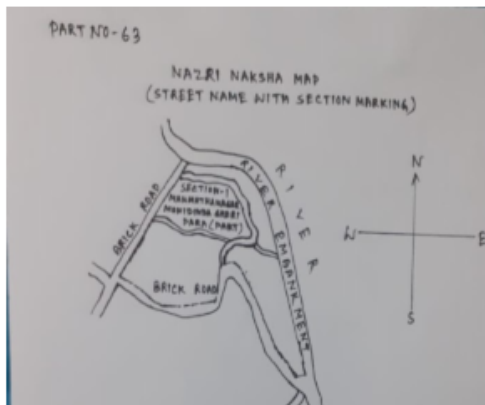

নির্বাচক নিবন্ধন আধিকারিকের স্বাক্ষর

Nazri Naksha

Google Map View

Polling Station Building Front View

Polling Station Front View

Cad View

Key MAP View

বিধানসভা নির্বাচনকেন্দ্রের নং, নাম : 127-গোসাবা
ভাগ নং, নাম : 1-মন্ডাখনগর মনিদিন্দা ঘেরী পাড়া(অংশ)