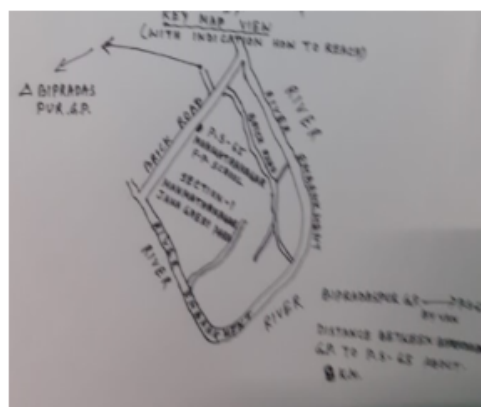

নির্বাচক নিবন্ধন আধিকারিকের স্বাক্ষর

Nazri Naksha

Google Map View

Polling Station Building Front View

Polling Station Front View

Cad View

Key MAP View

বিধানসভা নির্বাচনক্ষেত্রের নং, নাম : 127-গোসাবা  
ভাগ নং, নাম : 1-মন্ডাখনগর জানাঘেরী পাড়া