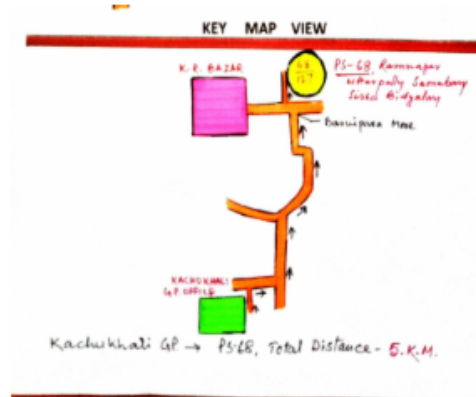

Key MAP View