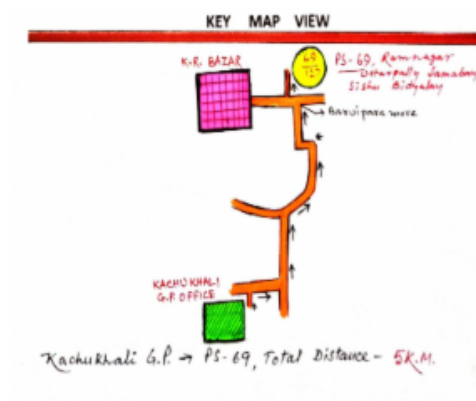

নির্বাচক নিবন্ধন আধিকারিকের স্বাক্ষর

Nazri Naksha

Google Map View

Polling Station Building Front View

Polling Station Front View

Cad View

Key MAP View

বিধানসভা নির্বাচনক্ষেত্রের নং, নাম : 127-গোসাবা
ভাগ নং, নাম : 1-রামনগর সর্দার পাড়া