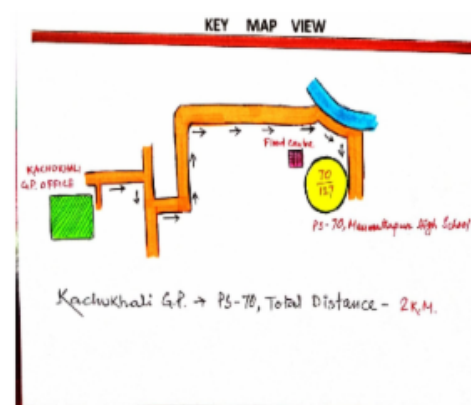

নির্বাচক নিবন্ধন আধিকারিকের স্বাক্ষর

Nazri Naksha

Google Map View

Polling Station Building Front View

Polling Station Front View

Cad View

Key MAP View

বিধানসভা নির্বাচনক্ষেত্রের নং, নাম : 127-গোসাবা  
ভাগ নং, নাম : 1-কচুখালী পশ্চিম পাড়া।