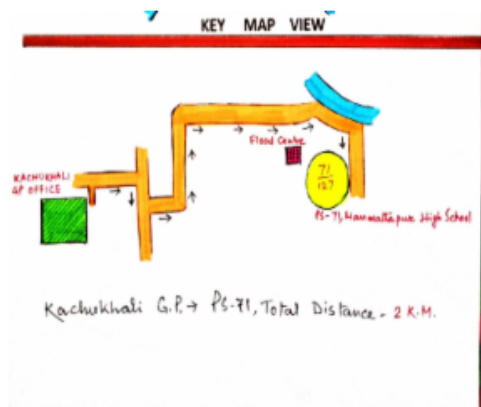

নির্বাচক নিবন্ধন আধিকারিকের স্বাক্ষর

Nazri Naksha

Google Map View

Polling Station Building Front View

Polling Station Front View

Cad View

Key MAP View

বিধানসভা নির্বাচনকেন্দ্রের নং, নাম : 127-গোসাবা  
ভাগ নং, নাম : 1-কচুখালী 3 নং চকের বিশ্বাস পাড়া।