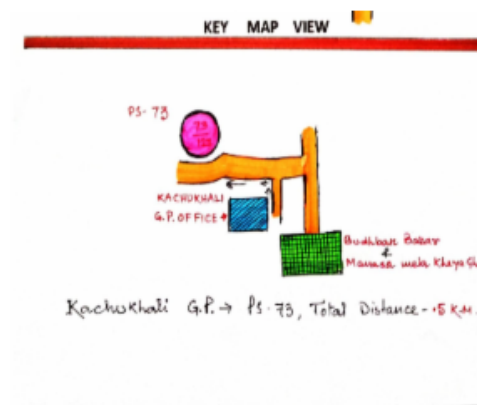

নির্বাচক নিবন্ধন আধিকারিকের স্বাক্ষর

Nazri Naksha

Google Map View

Polling Station Building Front View

Polling Station Front View

Cad View

Key MAP View

1 নাম : সুশান্ত বর্মন পিতার নাম: প্রবোধ বর্মন বাড়ির নং : n0069 বয়স : 55 লিঙ্গ : পুরুষ	YIC0996272 ফটো উপলব্ধ	2 নাম : গোবিন্দ মন্ডল পিতার নাম: বসন্ত মন্ডল বাড়ির নং : n0120 বয়স : 35 লিঙ্গ : পুরুষ	YIC1068626 ফটো উপলব্ধ	3 নাম : উমা মন্ডল স্বামীর নাম: বসন্ত মন্ডল বাড়ির নং : n0120 বয়স : 49 লিঙ্গ : মহিলা	YIC2261105 ফটো উপলব্ধ
4 নাম : উত্তম মন্ডল পিতার নাম: জগবন্ধু মন্ডল বাড়ির নং : নং 214 বয়স : 26 লিঙ্গ : পুরুষ	YIC1896380 ফটো উপলব্ধ	5 নাম : দীপ্তি মন্ডল কয়াল স্বামীর নাম: অমল কয়াল বাড়ির নং : এন0197 বয়স : 24 লিঙ্গ : মহিলা	YIC2035400 ফটো উপলব্ধ	6 নাম : যোগেশ কয়াল পিতার নাম: অধর কয়াল বাড়ির নং : এন0197 বয়স : 58 লিঙ্গ : পুরুষ	WB/15/100/111166 ফটো উপলব্ধ
7 নাম : কবিতা কয়াল স্বামীর নাম: যোগেশ কয়াল বাড়ির নং : এন0197 বয়স : 53 লিঙ্গ : মহিলা	WB/15/100/111140 ফটো উপলব্ধ	8 নাম : অমল কয়াল পিতার নাম: যোগেশ কয়াল বাড়ির নং : এন0197 বয়স : 31 লিঙ্গ : পুরুষ	YIC1548940 ফটো উপলব্ধ	9 নাম : প্রদ্যুৎ গায়েন পিতার নাম: অমল গায়েন বাড়ির নং : n0203 বয়স : 36 লিঙ্গ : পুরুষ	YIC1068733 ফটো উপলব্ধ
10 নাম : প্রভাষ গায়েন পিতার নাম: অজয় গায়েন বাড়ির নং : n0054 বয়স : 37 লিঙ্গ : পুরুষ	BFZ2864734 ফটো উপলব্ধ	11 নাম : রানী গায়েন স্বামীর নাম: অজয় গায়েন বাড়ির নং : n0054 বয়স : 57 লিঙ্গ : মহিলা	WB/15/100/105255 ফটো উপলব্ধ	12 নাম : চিত্তরঞ্জন গায়েন পিতার নাম: মহাদেব গায়েন বাড়ির নং : n0053 বয়স : 47 লিঙ্গ : পুরুষ	BFZ1252006 ফটো উপলব্ধ
13 নাম : তপন গায়েন পিতার নাম: অশোক গায়েন বাড়ির নং : n0053 বয়স : 35 লিঙ্গ : পুরুষ	YIC1068790 ফটো উপলব্ধ	14 নাম : তুষার গায়েন পিতার নাম: অশোক গায়েন বাড়ির নং : 53 বয়স : 36 লিঙ্গ : পুরুষ	BFZ2899276 ফটো উপলব্ধ	15 নাম : অশোক গায়েন পিতার নাম: মহাদেব গায়েন বাড়ির নং : n0053 বয়স : 66 লিঙ্গ : পুরুষ	WB/15/100/105287 ফটো উপলব্ধ
16 নাম : বিমলা গায়েন স্বামীর নাম: মহাদেব গায়েন বাড়ির নং : n0053 বয়স : 83 লিঙ্গ : মহিলা	WB/15/100/105370 ফটো উপলব্ধ	17 নাম : প্রনব গায়েন পিতার নাম: অমল গায়েন বাড়ির নং : n0052 বয়স : 38 লিঙ্গ : পুরুষ	YIC1068881 ফটো উপলব্ধ	18 নাম : পবিত্র গায়েন পিতার নাম: রবীন্দ্রনাথ গায়েন বাড়ির নং : 51 বয়স : 37 লিঙ্গ : পুরুষ	BFZ2899284 ফটো উপলব্ধ
19 নাম : মাধব গায়েন পিতার নাম: শচীন গায়েন বাড়ির নং : n0051 বয়স : 29 লিঙ্গ : পুরুষ	YIC1583780 ফটো উপলব্ধ	20 নাম : সন্ধ্যারানী গায়েন স্বামীর নাম: শচীন গায়েন বাড়ির নং : n0051 বয়স : 48 লিঙ্গ : মহিলা	BFZ2362200 ফটো উপলব্ধ	21 নাম : শচীন গায়েন পিতার নাম: সর্বেশ্বর গায়েন বাড়ির নং : n0051 বয়স : 53 লিঙ্গ : পুরুষ	WB/15/100/105781 ফটো উপলব্ধ
22 নাম : চারুলা গায়েন স্বামীর নাম: সর্বেশ্বর গায়েন বাড়ির নং : n0051 বয়স : 96 লিঙ্গ : মহিলা	WB/15/100/105331 ফটো উপলব্ধ	23 নাম : রবীন্দ্র গায়েন পিতার নাম: সর্বেশ্বর গায়েন বাড়ির নং : n0051 বয়স : 66 লিঙ্গ : পুরুষ	WB/15/100/105344 ফটো উপলব্ধ	24 নাম : নমিতা গায়েন স্বামীর নাম: রবীন্দ্র গায়েন বাড়ির নং : n0051 বয়স : 61 লিঙ্গ : মহিলা	WB/15/100/105241 ফটো উপলব্ধ
25 নাম : সুকুমার গায়েন পিতার নাম: অনিল গায়েন বাড়ির নং : এন0226 বয়স : 57 লিঙ্গ : পুরুষ	YIC2118982 ফটো উপলব্ধ	26 নাম : সুদীপ্তা গায়েন স্বামীর নাম: পবিত্র গায়েন বাড়ির নং : N0051 বয়স : 30 লিঙ্গ : মহিলা	YIC1513241 ফটো উপলব্ধ	27 নাম : অজয় গায়েন পিতার নাম: ভূপতি গায়েন বাড়ির নং : n0054 বয়স : 63 লিঙ্গ : পুরুষ	YIC1986546 ফটো উপলব্ধ
28 নাম : বিমলকৃষ্ণ গায়েন পিতার নাম: মহাদেব গায়েন বাড়ির নং : n0053 বয়স : 68 লিঙ্গ : পুরুষ	YIC1941251 ফটো উপলব্ধ	29 নাম : সুখেন্দু গায়েন পিতার নাম: সুকুমার গায়েন বাড়ির নং : এন0226 বয়স : 22 লিঙ্গ : পুরুষ	YIC2214310 ফটো উপলব্ধ	30 নাম : একদাশী গায়েন স্বামীর নাম: অমল গায়েন বাড়ির নং : n0052 বয়স : 55 লিঙ্গ : মহিলা	YIC1938893 ফটো উপলব্ধ