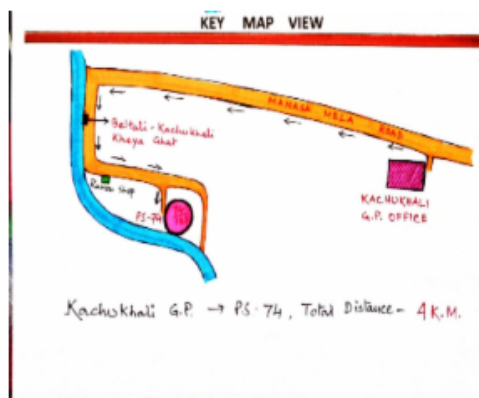

নির্বাচক নিবন্ধন আধিকারিকের স্বাক্ষর

Nazri Naksha

Google Map View

Polling Station Building Front View

Polling Station Front View

Cad View

Key MAP View

বিধানসভা নির্বাচনক্ষেত্রের নং, নাম : 127-গোসাবা
ভাগ নং, নাম : 1-হরিশপুর দক্ষিণ পাড়া