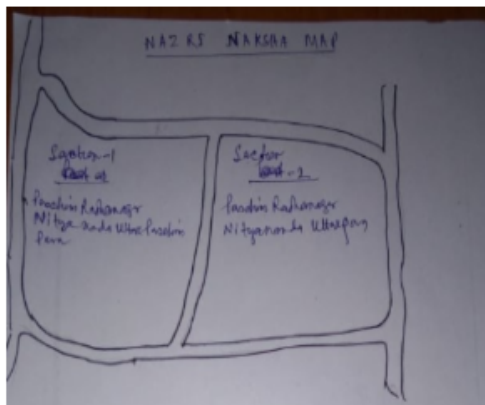

Nazri Naksha