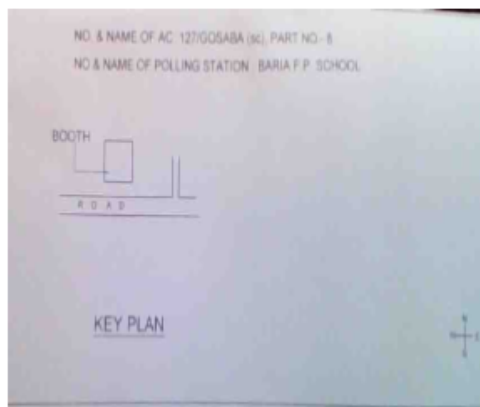

নির্বাচক নিবন্ধন আধিকারিকের স্বাক্ষর

Nazri Naksha

Google Map View

Polling Station Building Front View

Polling Station Front View

Cad View

Key MAP View

1 নাম : শুকচাঁদ বিশ্বাস পিতার নাম: অধীর বিশ্বাস বাড়ির নং : n0226 বয়স : 39 লিঙ্গ : পুরুষ	GTY3376571 ফটো উপলব্ধ	2 নাম : রাইমনি বিশ্বাস (মণ্ডল) স্বামীর নাম: শুকচাঁদ বিশ্বাস বাড়ির নং : n0226 বয়স : 41 লিঙ্গ : মহিলা	YIC1472588 ফটো উপলব্ধ	3 নাম : হরসিত অধিকারী পিতার নাম: সূর্য্য অধিকারী বাড়ির নং : n0148 বয়স : 73 লিঙ্গ : পুরুষ	YIC2025161 ফটো উপলব্ধ
4 নাম : তপন অধিকারী পিতার নাম: অনিল অধিকারী বাড়ির নং : n0018 বয়স : 44 লিঙ্গ : পুরুষ	GTY1636216 ফটো উপলব্ধ	5 নাম : করন অধিকারী পিতার নাম: গোবিন্দ অধিকারী বাড়ির নং : এন0034 বয়স : 21 লিঙ্গ : পুরুষ	YIC2333201 ফটো উপলব্ধ	6 নাম : ঋষিকেশ অধিকারী পিতার নাম: বিমল অধিকারী বাড়ির নং : n0299 বয়স : 31 লিঙ্গ : পুরুষ	YIC1740190 ফটো উপলব্ধ
Q 7 নাম : যমুনা অধিকারী স্বামীর নাম: ঋষিকেশ অধিকারী বাড়ির নং : বয়স : 28 লিঙ্গ : মহিলা	YIC1838465 ফটো উপলব্ধ	8 নাম : পলাশ অধিকারী পিতার নাম: বরুণ অধিকারী বাড়ির নং : এন0267 বয়স : 23 লিঙ্গ : পুরুষ	YIC2169449 ফটো উপলব্ধ	Q 9 নাম : পাত্তিরাম মিস্ত্রী পিতার নাম: বিভূতী মিস্ত্রী বাড়ির নং : এন0018 বয়স : 51 লিঙ্গ : পুরুষ	YIC2205961 ফটো উপলব্ধ
10 নাম : পলাশ অধিকারী পিতার নাম: তপন অধিকারী বাড়ির নং : এন00 বয়স : 22 লিঙ্গ : পুরুষ	YIC2276285 ফটো উপলব্ধ	11 নাম : সুমিত্রা অধিকারী স্বামীর নাম: বিমল অধিকারী বাড়ির নং : n0019 বয়স : 66 লিঙ্গ : মহিলা	YIC2200111 ফটো উপলব্ধ	12 নাম : পিন্টু অধিকারী পিতার নাম: বিমল অধিকারী বাড়ির নং : n0019 বয়স : 44 লিঙ্গ : পুরুষ	GTY3376258 ফটো উপলব্ধ
13 নাম : রাসমনি অধিকারী স্বামীর নাম: ধর্মেন্দ্র অধিকারী বাড়ির নং : 034 বয়স : 28 লিঙ্গ : মহিলা	YIC1911551 ফটো উপলব্ধ	14 নাম : প্রভাতী মন্ডল অধিকারী স্বামীর নাম: বরুণ অধিকারী বাড়ির নং : n0267 বয়স : 33 লিঙ্গ : মহিলা	YIC1331677 ফটো উপলব্ধ	15 নাম : প্রদ্যুত অধিকারী পিতার নাম: বরুণ অধিকারী বাড়ির নং : এন0267 বয়স : 20 লিঙ্গ : পুরুষ	YIC2368041 ফটো উপলব্ধ
16 নাম : অনিল অধিকারী পিতার নাম: শরৎ অধিকারী বাড়ির নং : n0018 বয়স : 74 লিঙ্গ : পুরুষ	YIC2031078 ফটো উপলব্ধ	17 নাম : ভাগবতী অধিকারী স্বামীর নাম: অনীল অধিকারী বাড়ির নং : n0018 বয়স : 69 লিঙ্গ : মহিলা	YIC2030997 ফটো উপলব্ধ	18 নাম : সরস্বতী অধিকারী স্বামীর নাম: তপন অধিকারী বাড়ির নং : n0018 বয়স : 41 লিঙ্গ : মহিলা	GTY2827020 ফটো উপলব্ধ
19 নাম : বিমল অধিকারী পিতার নাম: সহন অধিকারী বাড়ির নং : n0019 বয়স : 71 লিঙ্গ : পুরুষ	YIC2200129 ফটো উপলব্ধ	20 নাম : জয়ন্তী অধিকারী স্বামীর নাম: পিন্টু অধিকারী বাড়ির নং : n0019 বয়স : 34 লিঙ্গ : মহিলা	YIC1138338 ফটো উপলব্ধ	21 নাম : সুশীলা অধিকারী স্বামীর নাম: সুশীল অধিকারী বাড়ির নং : n0034 বয়স : 71 লিঙ্গ : মহিলা	WB/15/101/174502 ফটো উপলব্ধ
22 নাম : নিতাই অধিকারী পিতার নাম: সুশীল অধিকারী বাড়ির নং : n0034 বয়স : 56 লিঙ্গ : পুরুষ	WB/15/101/174356 ফটো উপলব্ধ	23 নাম : মালতী অধিকারী স্বামীর নাম: নিতাই অধিকারী বাড়ির নং : n0034 বয়স : 40 লিঙ্গ : মহিলা	GTY2827038 ফটো উপলব্ধ	24 নাম : গোবিন্দ অধিকারী পিতার নাম: সুশীল অধিকারী বাড়ির নং : n0034 বয়স : 52 লিঙ্গ : পুরুষ	WB/15/101/174320 ফটো উপলব্ধ
25 নাম : রূপালী অধিকারী স্বামীর নাম: গোবিন্দ অধিকারী বাড়ির নং : n0034 বয়স : 40 লিঙ্গ : মহিলা	GTY2827046 ফটো উপলব্ধ	26 নাম : ধর্মেন্দ্র অধিকারী পিতার নাম: সুশীল অধিকারী বাড়ির নং : n0034 বয়স : 46 লিঙ্গ : পুরুষ	GTY3375821 ফটো উপলব্ধ	27 নাম : অরবিন্দ অধিকারী পিতার নাম: সুশীল অধিকারী বাড়ির নং : n0034 বয়স : 37 লিঙ্গ : পুরুষ	YIC0034454 ফটো উপলব্ধ
28 নাম : মালতী অধিকারী স্বামীর নাম: হরসিত অধিকারী বাড়ির নং : n0148 বয়স : 66 লিঙ্গ : মহিলা	WB/15/101/174458 ফটো উপলব্ধ	29 নাম : ঝর্ণা অধিকারী স্বামীর নাম: হরসিত অধিকারী বাড়ির নং : n0148 বয়স : 50 লিঙ্গ : মহিলা	WB/15/101/174460 ফটো উপলব্ধ	30 নাম : সন্তোষ অধিকারী পিতার নাম: শরৎ অধিকারী বাড়ির নং : n0202 বয়স : 69 লিঙ্গ : পুরুষ	WB/15/101/174370 ফটো উপলব্ধ